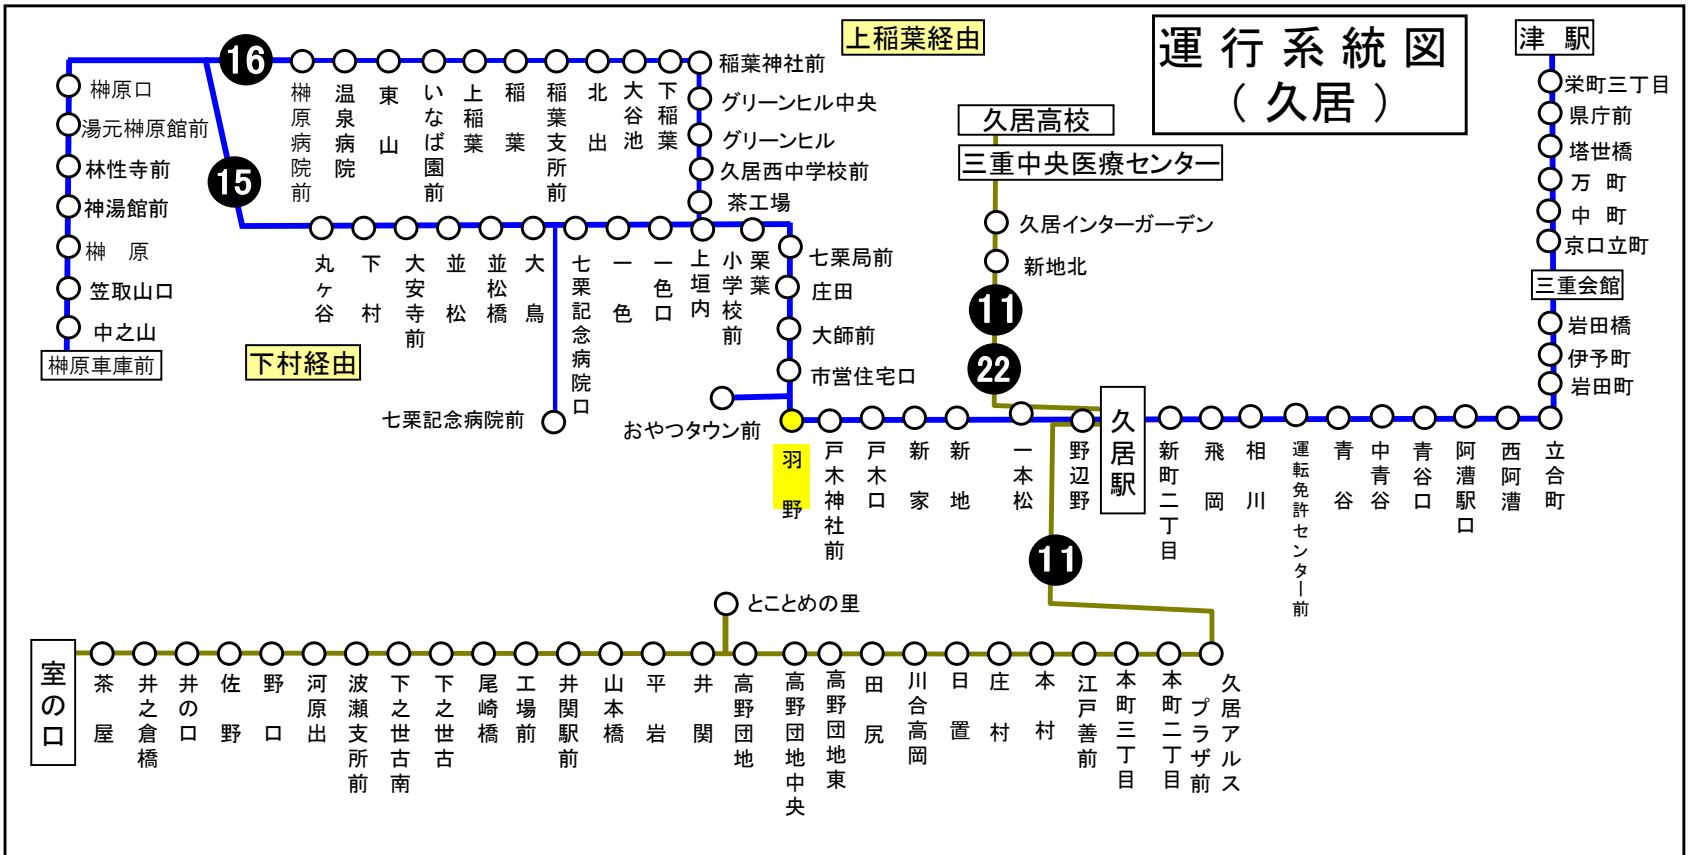

羽野 01のりば 久居向き  
8月13日～8月15日の間、および12月30日～1月4日の間は日祝日ダイヤで運行します。

**バスの現在位置が確認できます**

鈴鹿・津地区  
バスロケーションシステム

「乗車停留所」と「降車停留所」を選択するだけで、指定した乗車停留所への接近情報が表示されます！

携帯用

スマホ用

※高速バス、コミュニティバスを除く

時刻・運賃は三重交通HPへ [三重交通](#)

**下記期間は日祝日ダイヤで運転します**

お盆期間 8月13日から8月15日  
年末年始 12月30日から1月 4日  
三重交通 中勢営業所

**車椅子対応バスのご案内**

運行状況により、車椅子対応バスではない場合がございます。  
車椅子でご乗車の際は、電話連絡のご協力をお願いいたします。  
三重交通 中勢営業所 ☎059(233)3501

この路線は補助金によって運行維持をしております。  
皆様のご利用が明日のバス路線を支えます。