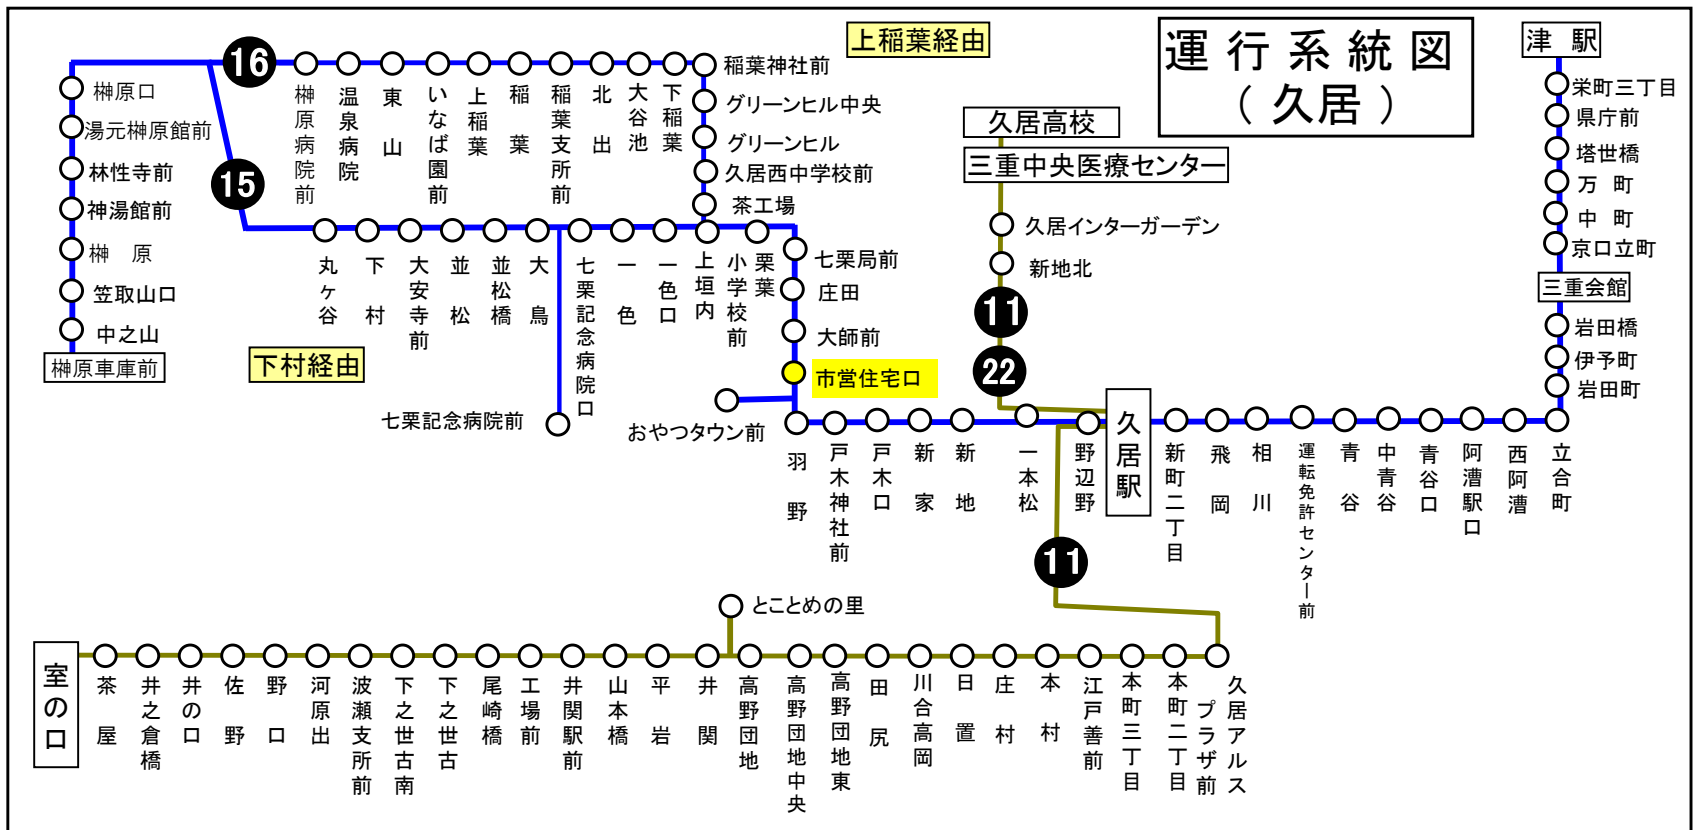

下記期間は日祝日ダイヤで運転します

お盆期間 8月13日から8月15日
年末年始 12月30日から1月 4日

三重交通 中勢営業所

車椅子対応バスのご案内

運行状況により、車椅子対応バスではない場合がございます。
車椅子でご乗車の際は、電話連絡のご協力をお願いいたします。

三重交通 中勢営業所 ☎059(233)3501

しえいじゅうたくぐち 市営住宅口

榊原車庫前方面

平日時刻表 (月～金曜日)

行先	時刻	6	7	8	9	10	11	12	13	14	15	16	17	18	19	20	21
【15】下村経由 榊原車庫前		40	七 33	七 52	七 37	七 37	七 28	七 37	28	七 28	七 37	28	七 18	30	21	28	28
【16】上稲葉経由 榊原車庫前				6			58				58		53	56			

七：七栗記念病院前経由

市営住宅口 02のりば 榊原向き

8月13日～8月15日の間、および12月30日～1月4日の間は日祝日ダイヤで運行します。

土・日祝日時刻表

行先	時刻	6	7	8	9	10	11	12	13	14	15	16	17	18	19	20	21
【15】下村経由 榊原車庫前			七 38	七 47	七 37	七 37	七 28	七 37	28	七 28	七 37	28	七 18	18	18	28	28
【16】上稲葉経由 榊原車庫前			58				58				58		48				

七：七栗記念病院前経由

市営住宅口 02のりば 榊原向き

8月13日～8月15日の間、および12月30日～1月4日の間は日祝日ダイヤで運行します。

バスの現在位置が確認できます

鈴鹿・津地区
バスロケーションシステム

「乗車停留所」と「降車停留所」を選択するだけで、指定した乗車停留所への接近情報が表示されます！

携帯用 スマホ用

※高速バス、コミュニティバスを除く