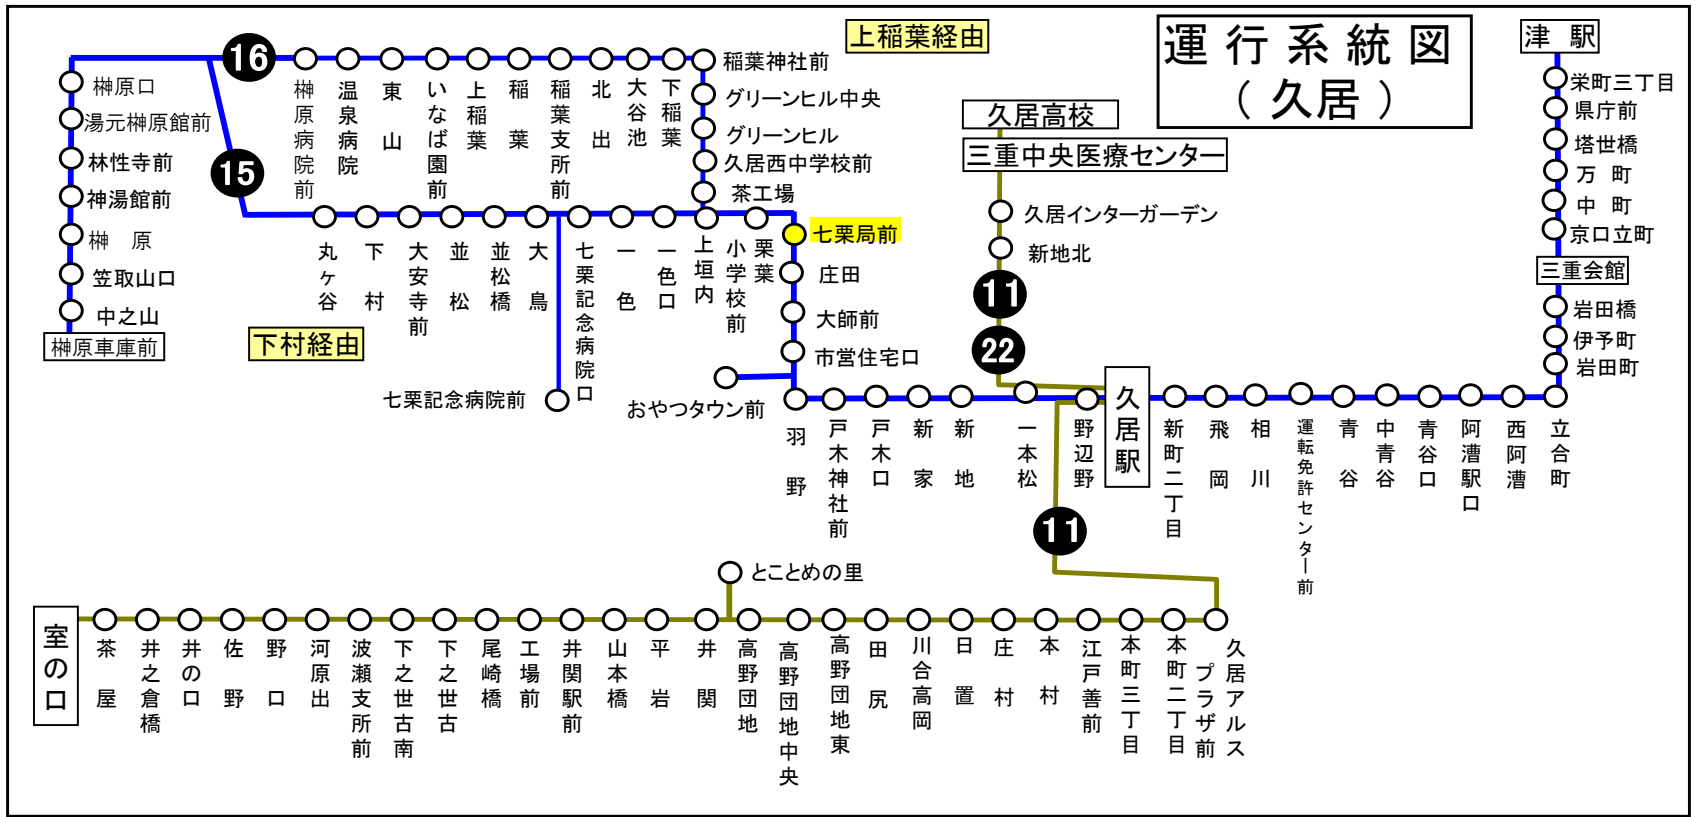

お盆期間 8月13日から8月15日

年末年始 12月30日から1月 4日

三重交通 中勢営業所

車椅子対応バスのご案内

運行状況により、車椅子対応バスではない場合がございます。
車椅子でご乗車の際は、電話連絡のご協力をお願いいたします。

三重交通 中勢営業所 ☎059(233)3501

この路線は補助金によって運行維持をしております。
皆様のご利用が明日のバス路線を支えます。

ななくりきよくまえ 七栗局前

七栗局前 02のりば 榊原向き

8月13日～8月15日の間、および12月30日～1月4日の間は日祝日ダイヤで運行します。

土・日祝日時刻表

行先	時刻	6	7	8	9	10	11	12	13	14	15	16	17	18	19	20	21
【15】下村経由 榊原車庫前			七 42	七 51	七 41	七 41	七 32	七 41	32	七 32	七 41	32	七 22	22	22	32	32
【16】上稲葉経由 榊原車庫前				2				2				2	52				

七：七栗記念病院前経由

七栗局前 02のりば 榊原向き

8月13日～8月15日の間、および12月30日～1月4日の間は日祝日ダイヤで運行します。

バスの現在位置が確認できます

鈴鹿・津地区
バスロケーションシステム

「乗車停留所」と「降車停留所」を選択するだけで、指定した乗車停留所への接近情報が表示されます！

携帯用

※高速バス、コミュニティバスを除く