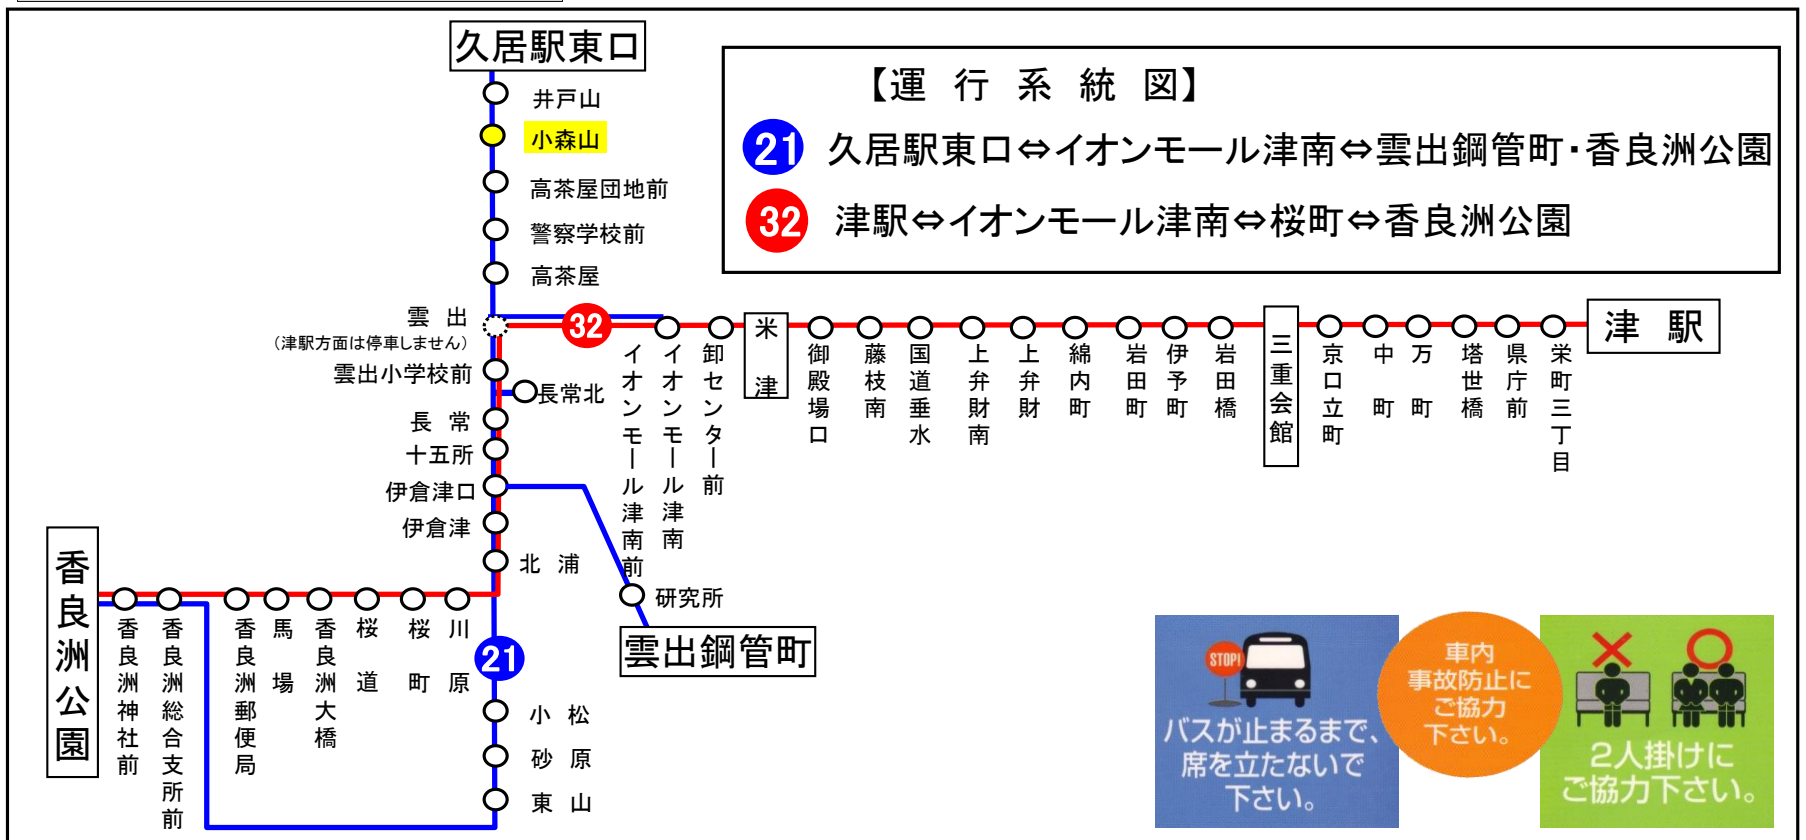

「乗車停留所」と「降車停留所」を選択するだけで、指定した乗車停留所への接近情報が表示されます！

※高速バス、コミュニティバスを除く

時刻・運賃は三重交通HPへ

♿ **車椅子対応バスのご案内**

運行状況により、車椅子対応バスではない場合がございます。
車椅子でご乗車の際は、電話連絡のご協力をお願いいたします。

三重交通 中勢営業所 ☎059(233)3501

下記期間は日祝日ダイヤで運転します

お盆期間 8月13日から8月15日
年末年始 12月30日から1月 4日

三重交通 中勢営業所

こもりやま
小森山

雲出・香良洲方面

平日時刻表（月～金曜日）

行先	時刻	6	7	8	9	10	11	12	13	14	15	16	17	18	19	20	21
【21】イオンモール津南経由 香良洲					44		4		24	44		24					
【21】イオンモール津南・雲出鋼管町経由 香良洲								4									
【21】雲出鋼管町経由 香良洲			■ 12 長 ■ 52														
【21】香良洲				■ 44									■ 54	■ 34	■ 59		
【21】雲出鋼管町	■ 44	■ 34	長 ■ 17										■ 11				

■：イオンモール津南（内）を經由しません 長：長常北経由

小森山 02のりば 雲出向き

8月13日～8月15日の間、および12月30日～1月4日の間は日祝日ダイヤで運行します。

土・日祝日時刻表

行先	時刻	6	7	8	9	10	11	12	13	14	15	16	17	18	19	20	21
【21】イオンモール津南					4	4											
【21】イオンモール津南経由 香良洲					44		4	4	4	44		24					
【21】香良洲													■ 19	■ 59		■ 4	
【21】雲出鋼管町経由 香良洲			■ 20	■ 31													

■：イオンモール津南（内）を經由しません

小森山 02のりば 雲出向き

8月13日～8月15日の間、および12月30日～1月4日の間は日祝日ダイヤで運行します。

バスの現在位置が確認できます

鈴鹿・津地区
バスロケーションシステム

「乗車停留所」と「降車停留所」を選択するだけで、指定した乗車停留所への接近情報が表示されます！

携帯用 ※高速バス、コミュニティバスを除く スマホ用

時刻・運賃は三重交通HPへ