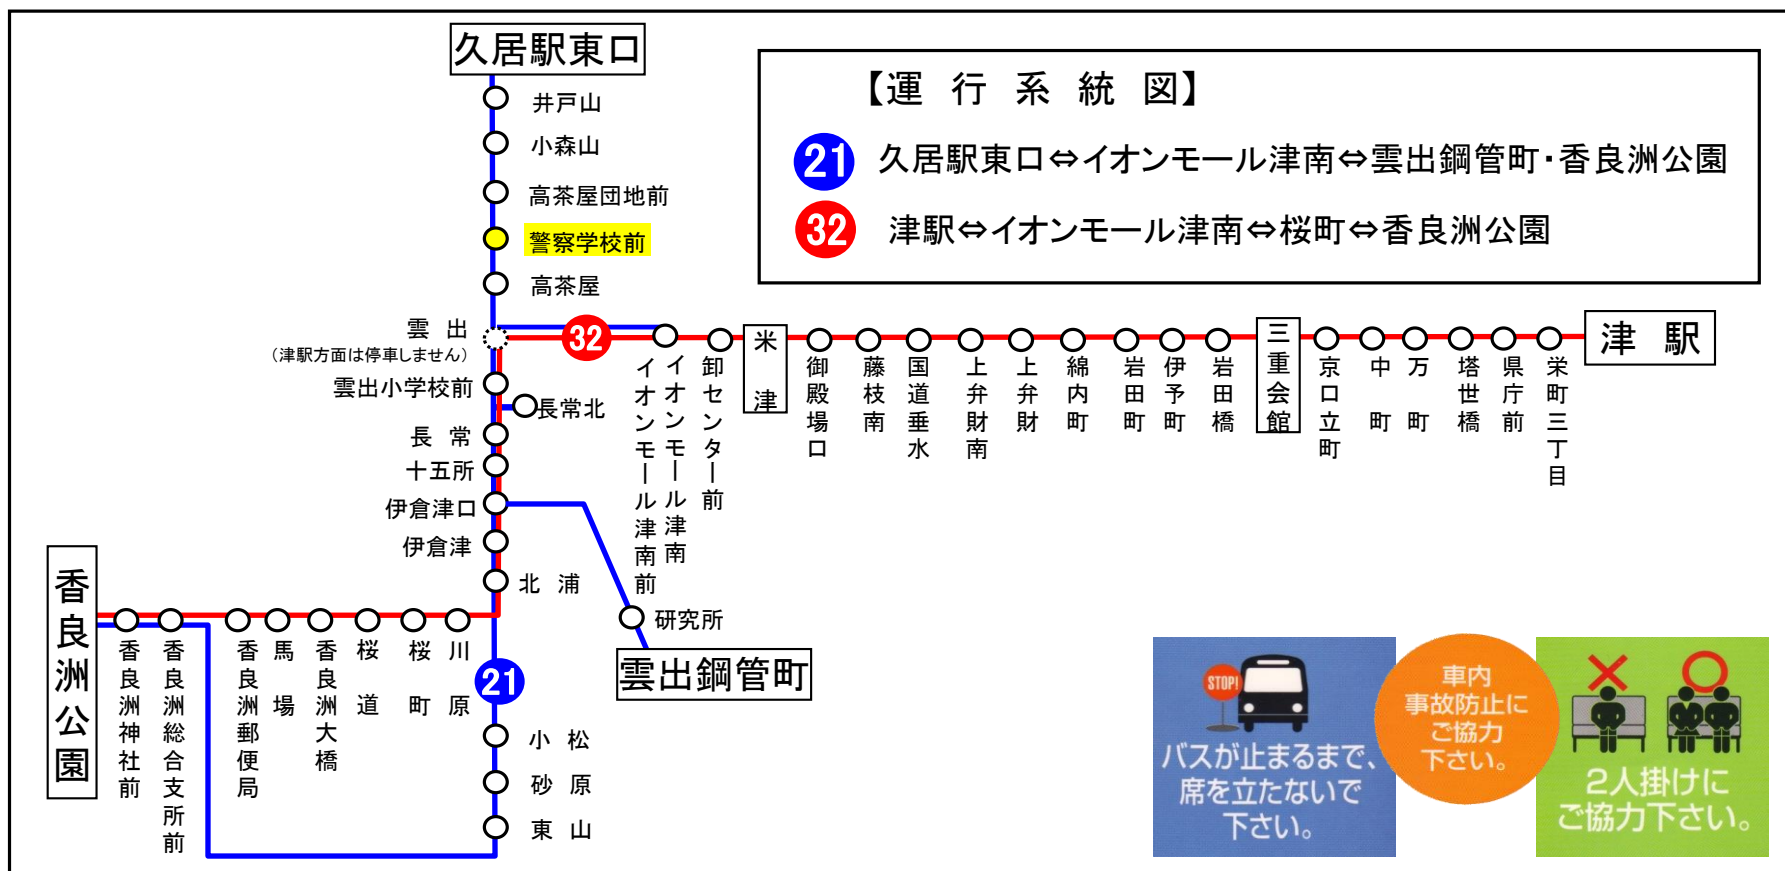

※高速バス、コミュニティバスを除く

時刻・運賃は三重交通HPへ

車椅子対応バスのご案内

運行状況により、車椅子対応バスではない場合がございます。
車椅子でご乗車の際は、電話連絡のご協力をお願いいたします。

三重交通 中勢営業所 ☎059(233)3501

下記期間は**日祝日ダイヤ**で運転します

お盆期間 8月13日から8月15日
年末年始 12月30日から1月4日

三重交通 中勢営業所

けいさつがっこうまえ
警察学校前

雲出・香良洲方面

平日時刻表（月～金曜日）

行先	時刻	6	7	8	9	10	11	12	13	14	15	16	17	18	19	20	21
【21】イオンモール津南経由 香良洲					49		9		29	49		29					
【21】イオンモール津南・雲出鋼管町経由 香良洲								9									
【21】雲出鋼管町経由 香良洲			■ 17 長 ■ 57														
【21】香良洲				■ 49									■ 59 ■ 39			■ 4	
【21】雲出鋼管町		■ 49 ■ 39	長 ■ 22										■ 16				

■：イオンモール津南（内）を經由しません 長：長常北経由

警察学校前 02のりば 雲出向き

8月13日～8月15日の間、および12月30日～1月4日の間は日祝日ダイヤで運行します。

土・日祝日時刻表

行先	時刻	6	7	8	9	10	11	12	13	14	15	16	17	18	19	20	21
【21】イオンモール津南					9	9											
【21】イオンモール津南経由 香良洲					49		9	9	9	49		29					
【21】香良洲													■ 24		■ 4 ■ 9		
【21】雲出鋼管町経由 香良洲			■ 25 ■ 36														

■：イオンモール津南（内）を經由しません

警察学校前 02のりば 雲出向き

8月13日～8月15日の間、および12月30日～1月4日の間は日祝日ダイヤで運行します。

バスの現在位置が確認できます

鈴鹿・津地区
バスロケーションシステム

「乗車停留所」と「降車停留所」を選択するだけで、指定した乗車停留所への接近情報が表示されます！

携帯用 ※高速バス、コミュニティバス等へ スマホ用

時刻・運賃は三重交通HPへ 三重交通 検索