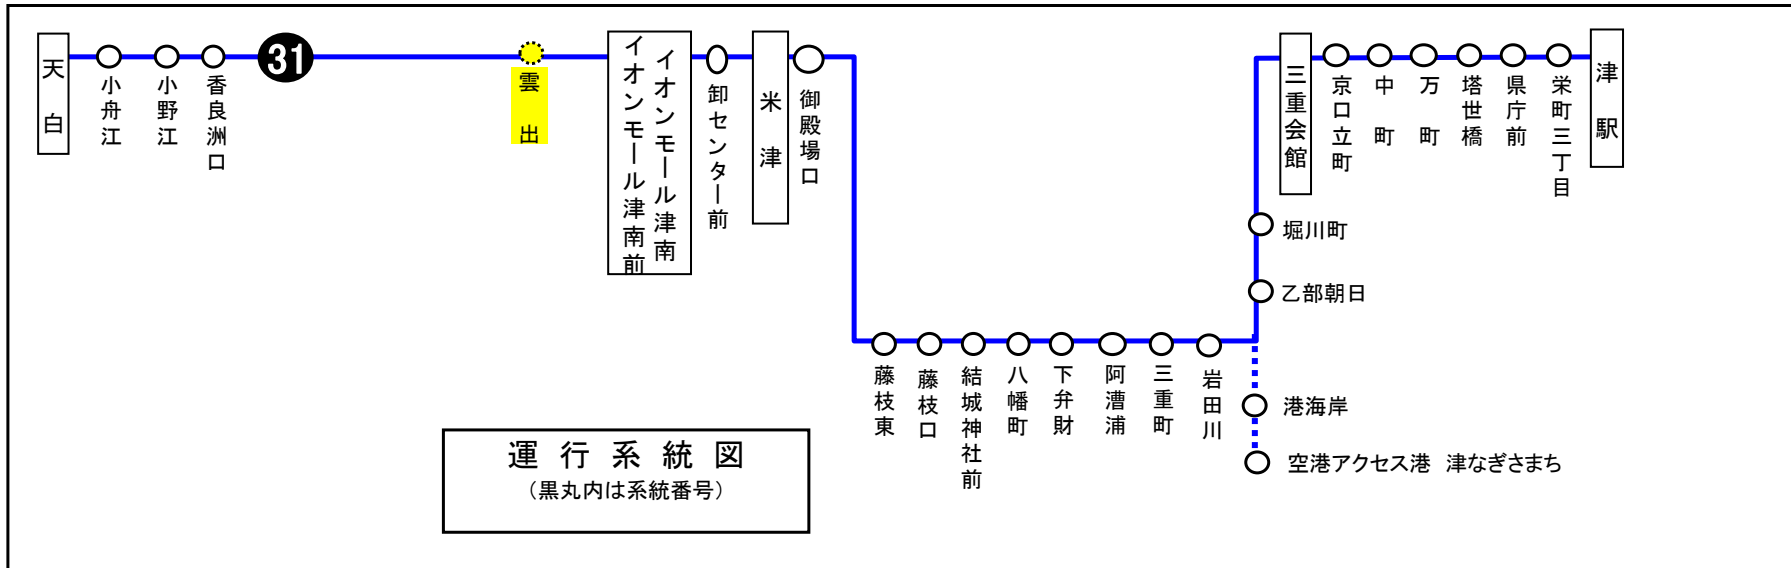

■：イオンモール津南（内）は経由しません

雲出 01のりば 津駅向き
8月13日～8月15日の間、および12月30日～1月4日の間は日祝日ダイヤで運行します。

車椅子対応バスのご案内

運行状況により、車椅子対応バスではない場合がございます。
車椅子でご乗車の際は、電話連絡のご協力をお願いいたします。
三重交通 中勢営業所 ☎059(233)3501

下記期間は日祝日ダイヤで運転します

お盆期間 8月13日から8月15日
年末年始 12月30日から1月 4日
三重交通 中勢営業所

バスの現在位置が確認できます

鈴鹿・津地区
バスロケーションシステム

「乗車停留所」と「降車停留所」を選択するだけで、
指定した乗車停留所への接近情報が表示されます！

※高速バス、コミュニティバスを除く

時刻・運賃は三重交通HPへ

くもず 雲出	天白方面
-------------------	-------------

平日時刻表 (月～金曜日)

行先	時刻	7	8	9	10	11	12	13	14	15	16	17	18	19	20
[31] 天白		54		1	14	14		14		連 14	14	連 9	3	14	

連：天白（回転場）で三雲松阪線に連絡（バスが遅れた場合は連絡できませんのでご了承ください）

雲出 02のりば 天白向き
8月13日～8月15日の間、および12月30日～1月4日の間は日祝日ダイヤで運行します。

土・日祝日時刻表

行先	時刻	7	8	9	10	11	12	13	14	15	16	17	18	19	20
[31] 天白		54		4	14	14		14		連 14	14	連 9	3	14	

連：天白（回転場）で三雲松阪線に連絡（バスが遅れた場合は連絡できませんのでご了承ください）

雲出 02のりば 天白向き
8月13日～8月15日の間、および12月30日～1月4日の間は日祝日ダイヤで運行します。

車椅子対応バスのご案内

運行状況により、車椅子対応バスではない場合がございます。
車椅子でご乗車の際は、電話連絡のご協力をお願いいたします。
三重交通 中勢営業所 ☎059(233)3501

下記期間は日祝日ダイヤで運転します

お盆期間 8月13日から8月15日
年末年始 12月30日から1月 4日
三重交通 中勢営業所