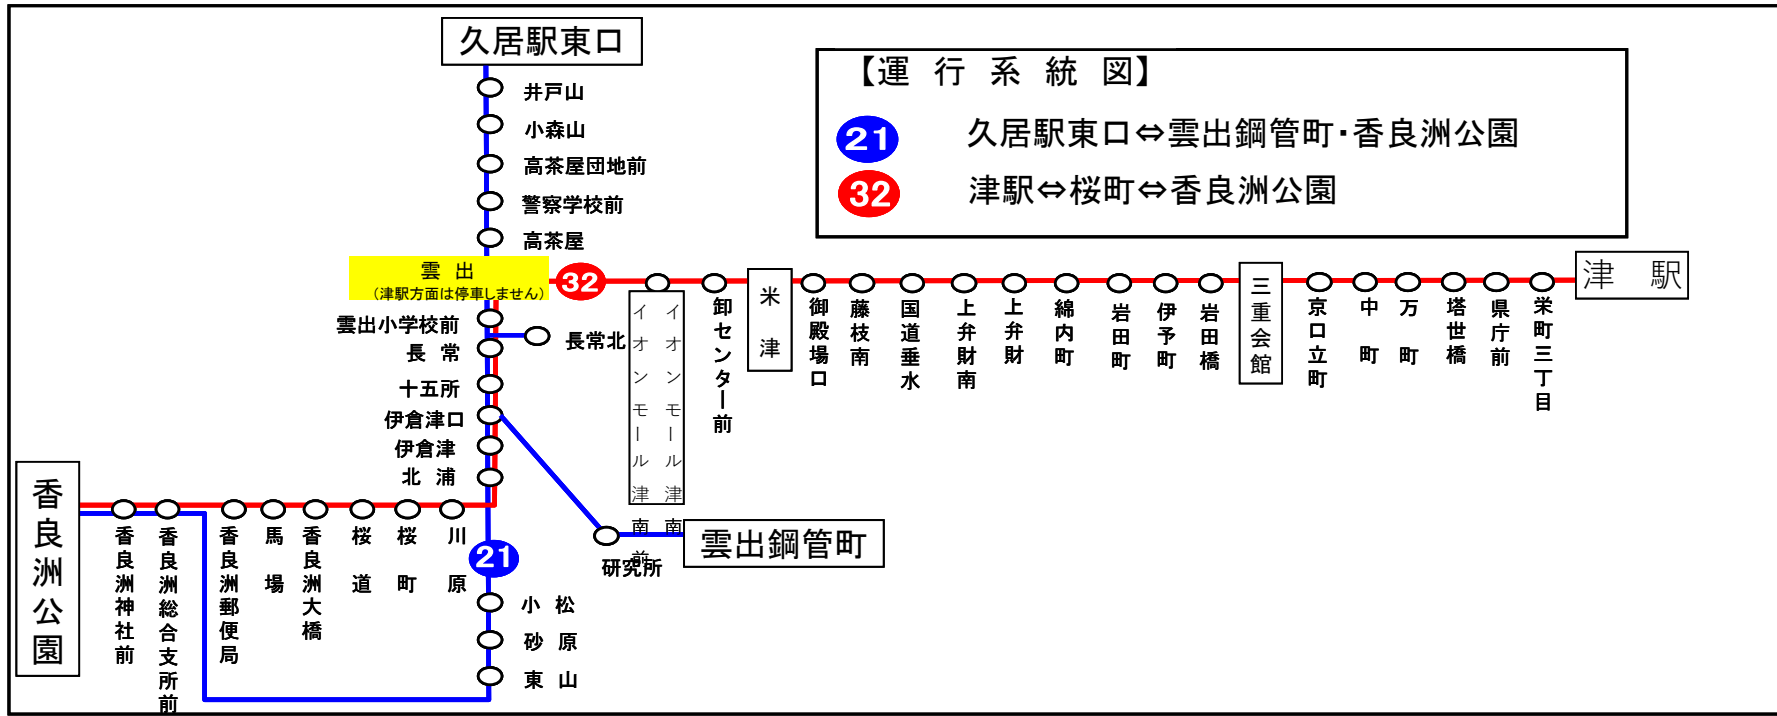

長：長常北経由

雲出 04のりば 香良洲向き

8月13日～8月15日の間、および12月30日～1月4日の間は日祝日ダイヤで運行します。

土・日祝日時刻表

行先	時刻	6	7	8	9	10	11	12	13	14	15	16	17	18	19	20	21
【32】桜町経由 香良洲				23		32		32		32		32		32		2	
【21】砂原経由 香良洲						1	21	21	21		1	41	28		8	13	
【21】雲出鋼管町・砂原経由 香良洲			29	40													

雲出 04のりば 香良洲向き

8月13日～8月15日の間、および12月30日～1月4日の間は日祝日ダイヤで運行します。

車椅子ご利用の方へのお願い

車椅子を折りたたまずにご乗車の際は、事前に営業所にお電話いただきますよう、皆様のご協力をお願い申し上げます。

三重交通中勢営業所：059-233-3501

下記期間は**日祝日ダイヤ**で運転します

お盆期間 8月13日から8月15日
 年末年始 12月30日から1月 4日

三重交通 中勢営業所

バスの現在位置が確認できます

鈴鹿・津地区
バスロケーションシステム

「乗車停留所」と「降車停留所」を選択するだけで、指定した乗車停留所への接近情報が表示されます！

携帯用 スマホ用

時刻・運賃は三重交通HPへ 三重交通 検索

天候・曜日・その他道路事情により遅れる場合があります
 あらかじめ、ご了承ください