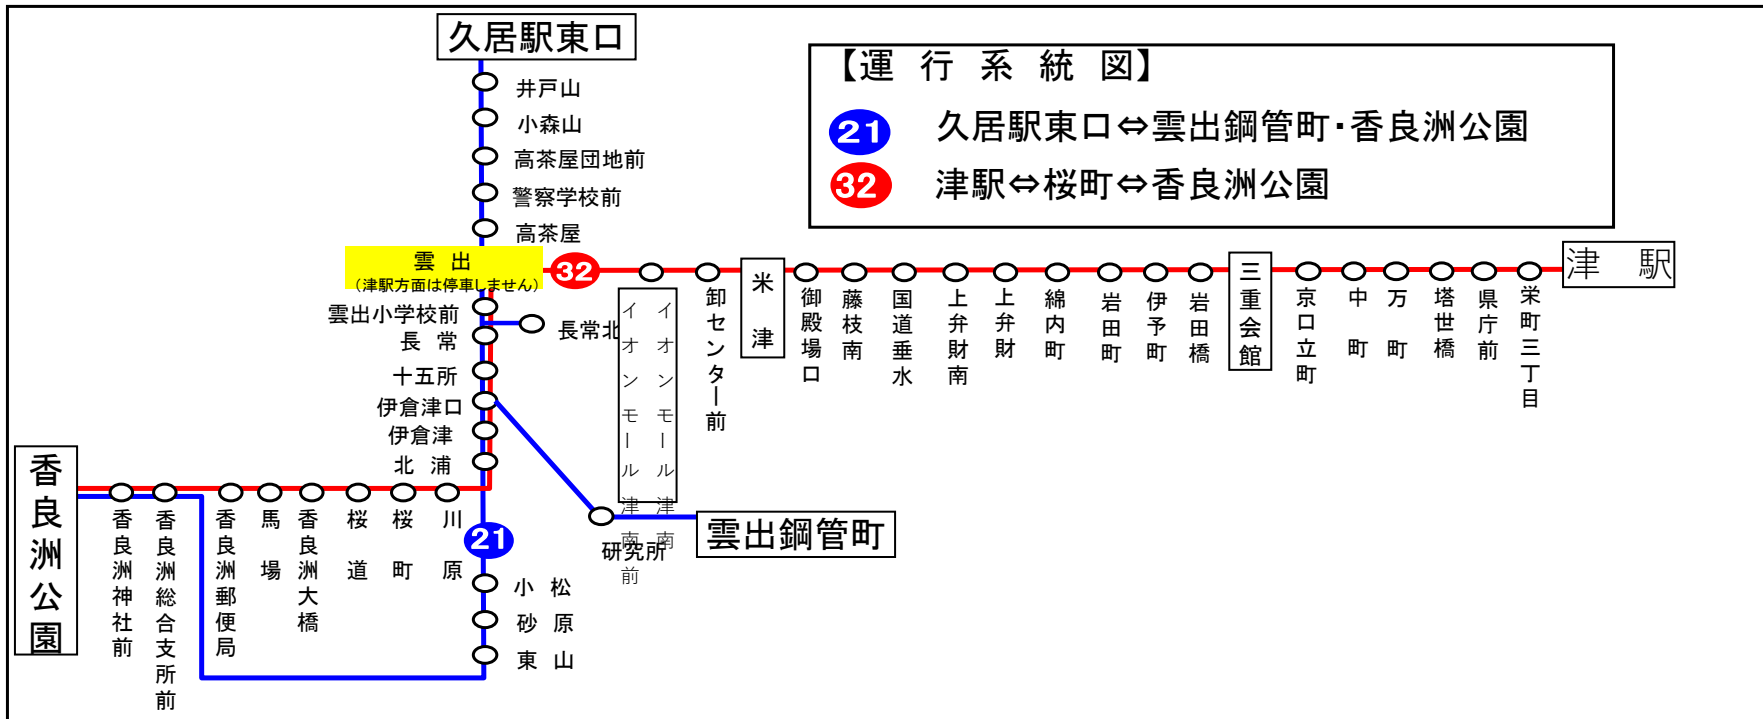

雲出 03のりば 久居駅向き

8月13日～8月15日の間、および12月30日～1月4日の間は日祝日ダイヤで運行します。

車椅子対応バスのご案内

運行状況により、車椅子対応バスではない場合がございます。
車椅子でご乗車の際は、電話連絡のご協力をお願いいたします。
三重交通 中勢営業所 ☎059(233)3501

下記期間は日祝日ダイヤで運転します

お盆期間 8月13日から8月15日
年末年始 12月30日から1月 4日
三重交通 中勢営業所

バスの現在位置が確認できます

鈴鹿・津地区
バスロケーションシステム

「乗車停留所」と「降車停留所」を選択するだけで、指定した乗車停留所への接近情報が表示されます！

携帯用 スマホ用

時刻・運賃は三重交通HPへ

くもず 雲出

香良洲公園 方面

平日時刻表（月～金曜日）

長：長常北経由

雲出 04のりば 香良洲向き

8月13日～8月15日の間、および12月30日～1月4日の間は日祝日ダイヤで運行します。

土・日祝日時刻表

行先	時刻	6	7	8	9	10	11	12	13	14	15	16	17	18	19	20	21
【32】桜町経由 香良洲				23		32		32		32		32		32		2	
【21】砂原経由 香良洲						1	21	21	21		1	41	28		8	13	
【21】雲出鋼管町・砂原経由 香良洲			29	40													

雲出 04のりば 香良洲向き

8月13日～8月15日の間、および12月30日～1月4日の間は日祝日ダイヤで運行します。

車椅子ご利用の方へのお願い

車椅子を折りたたまずにご乗車の際は、事前に営業所にお電話いただきますよう、皆様のご協力をお願い申し上げます。

三重交通中勢営業所：059-233-3501

下記期間は**日祝日ダイヤ**で運転します

お盆期間 8月13日から8月15日
 年末年始 12月30日から1月 4日