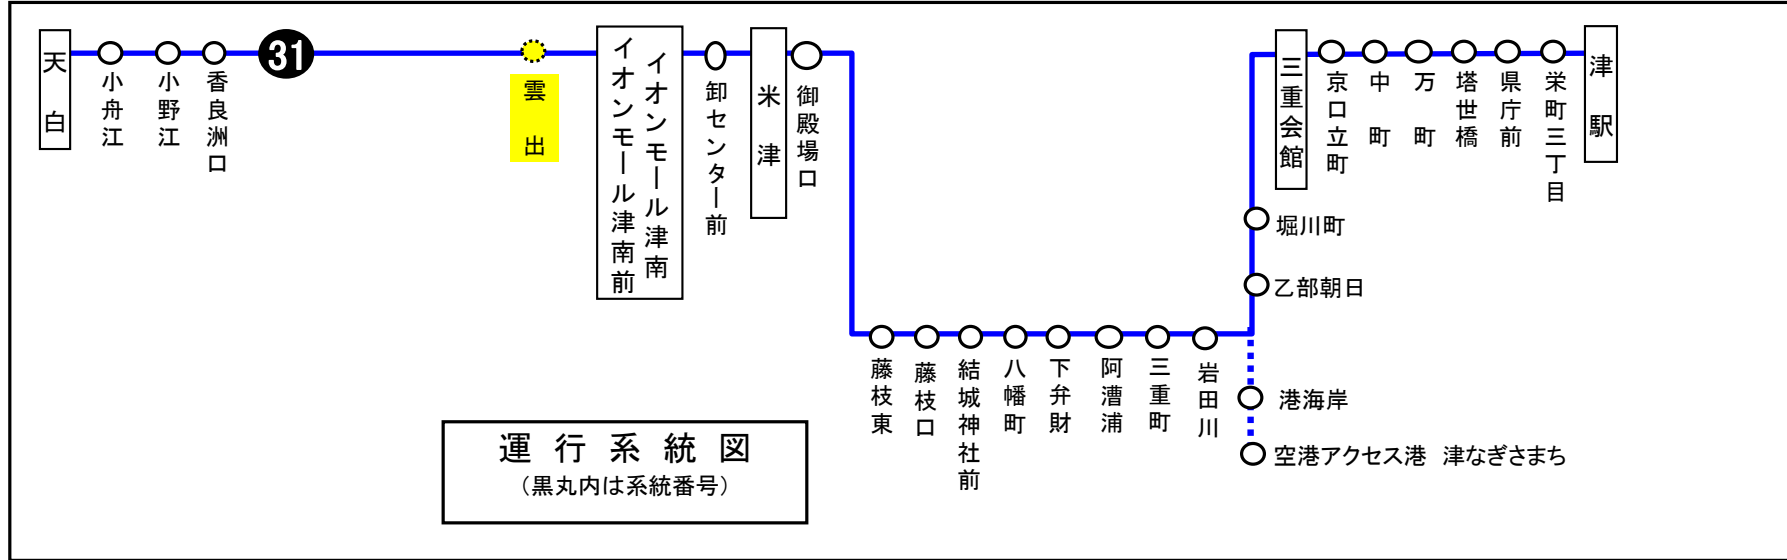

連：天白（回転場）で三雲松阪線に連絡（バスが遅れた場合は連絡できませんのでご了承ください）

雲出 02のりば 天白向き
8月13日～8月15日の間、および12月30日～1月4日の間は日祝日ダイヤで運行します。

土・日祝日時刻表

行先	時刻	7	8	9	10	11	12	13	14	15	16	17	18	19	20
[31] 天白		54		4	14	14		14		連 14	14	連 9	3	14	

連：天白（回転場）で三雲松阪線に連絡（バスが遅れた場合は連絡できませんのでご了承ください）

雲出 02のりば 天白向き
8月13日～8月15日の間、および12月30日～1月4日の間は日祝日ダイヤで運行します。

車椅子対応バスのご案内

運行状況により、車椅子対応バスではない場合がございます。
車椅子でご乗車の際は、電話連絡のご協力をお願いいたします。
三重交通 中勢営業所 ☎059(233)3501

下記期間は日祝日ダイヤで運転します

お盆期間 8月13日から8月15日
年末年始 12月30日から1月 4日
三重交通 中勢営業所

バスの現在位置が確認できます

鈴鹿・津地区
バスロケーションシステム

「乗車停留所」と「降車停留所」を選択するだけで、
指定した乗車停留所への接近情報が表示されます！

携帯用 スマホ用

※高速バス、コミュニティバスを除く

時刻・運賃は三重交通HPへ 三重交通 検索

くもず 雲出

久居駅東口方面

雲出 03のりば 久居駅向き

8月13日～8月15日の間、および12月30日～1月4日の間は日祝日ダイヤで運行します。

車椅子対応バスのご案内

運行状況により、車椅子対応バスではない場合がございます。
車椅子でご乗車の際は、電話連絡のご協力をお願いいたします。
三重交通 中勢営業所 ☎059(233)3501

下記期間は日祝日ダイヤで運転します

お盆期間 8月13日から8月15日
年末年始 12月30日から1月 4日
三重交通 中勢営業所