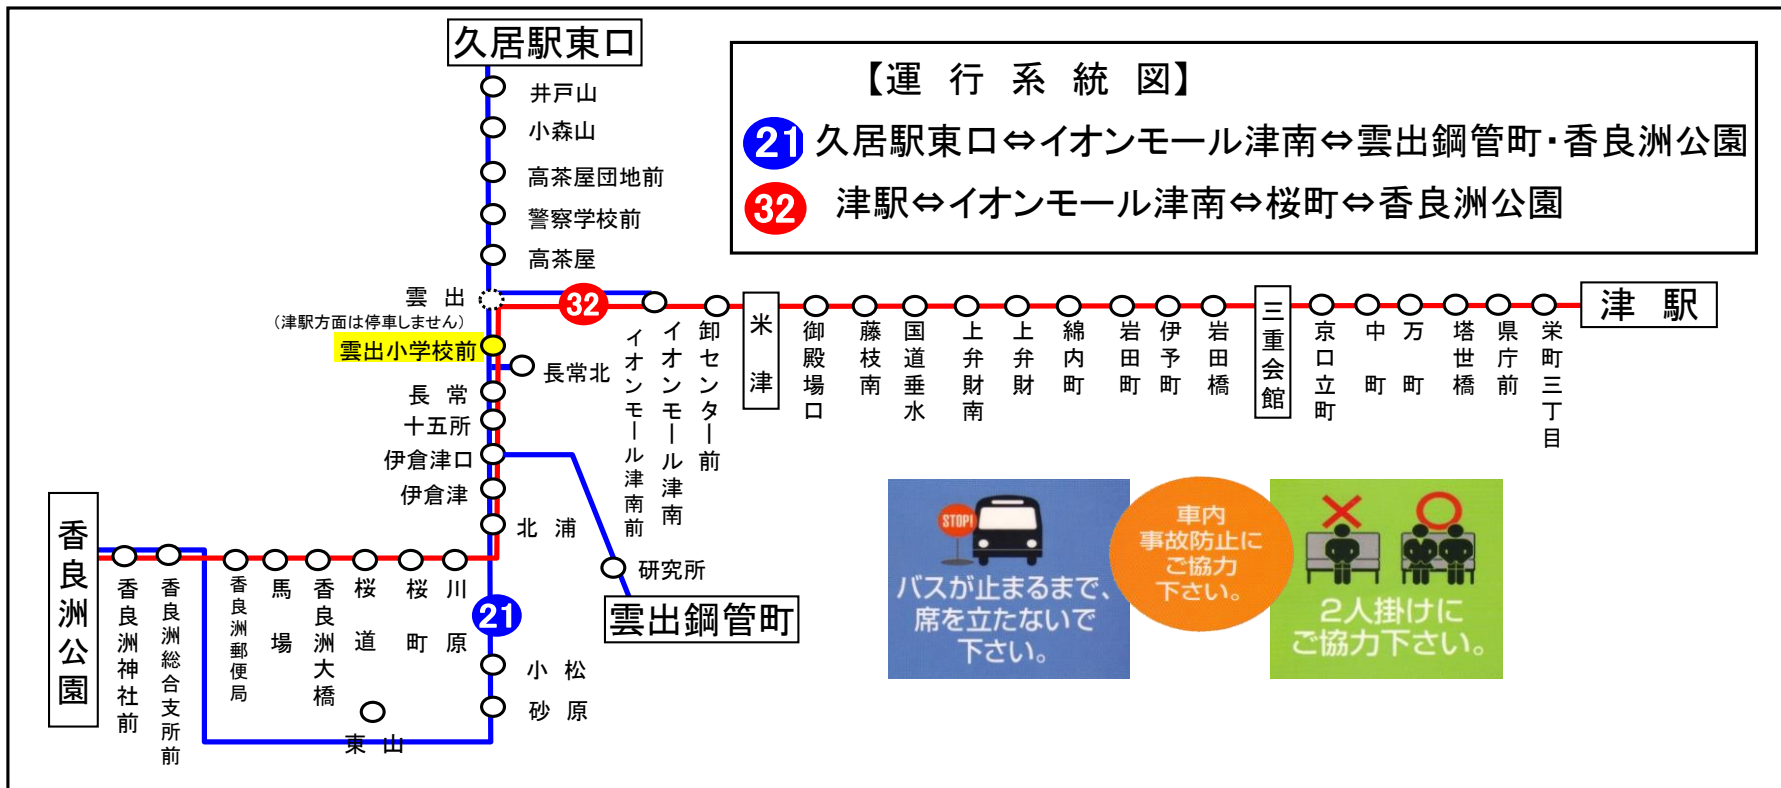

■：イオンモール津南（内）を経由しません

雲出小学校前 01のりば 津駅向き

8月13日～8月15日の間、および12月30日～1月4日の間は日祝日ダイヤで運行します。

バスの現在位置が確認できます

鈴鹿・津地区
バスロケーションシステム

「乗車停留所」と「降車停留所」を選択するだけで、指定した乗車停留所への接近情報が表示されます！

携帯用 スマホ用

時刻・運賃は三重交通HPへ

車椅子ご利用の方へのお願い

車椅子を折りたたまずにご乗車の際は、事前に営業所にお電話いただきますよう、皆様のご協力をお願い申し上げます。

三重交通中勢営業所：059-233-3501

下記期間は日祝日ダイヤで運転します

お盆期間 8月13日から8月15日
年末年始 12月30日から1月 4日

三重交通 中勢営業所

くもずしょうがつこうまえ 雲出小学校前

香良洲方面

長：長常北経由

雲出小学校前 02のりば 香良洲向き

8月13日～8月15日の間、および12月30日～1月4日の間は日祝日ダイヤで運行します。

土・日祝日時刻表

行先	時刻	6	7	8	9	10	11	12	13	14	15	16	17	18	19	20	21
【32】桜町経由 香良洲				24		33		33		33		33		33		3	
【21】砂原経由 香良洲						2	22	22	22		2	42	29		9	14	
【21】雲出鋼管町・砂原経由 香良洲			30	41													

雲出小学校前 02のりば 香良洲向き

8月13日～8月15日の間、および12月30日～1月4日の間は日祝日ダイヤで運行します。

バスの現在位置が確認できます

鈴鹿・津地区
バスロケーションシステム

「乗車停留所」と「降車停留所」を選択するだけで、指定した乗車停留所への接近情報が表示されます！

携帯用 ※高速バス、コミュニティバスを除く スマホ用

時刻・運賃は三重交通HPへ

車椅子ご利用の方へのお願い