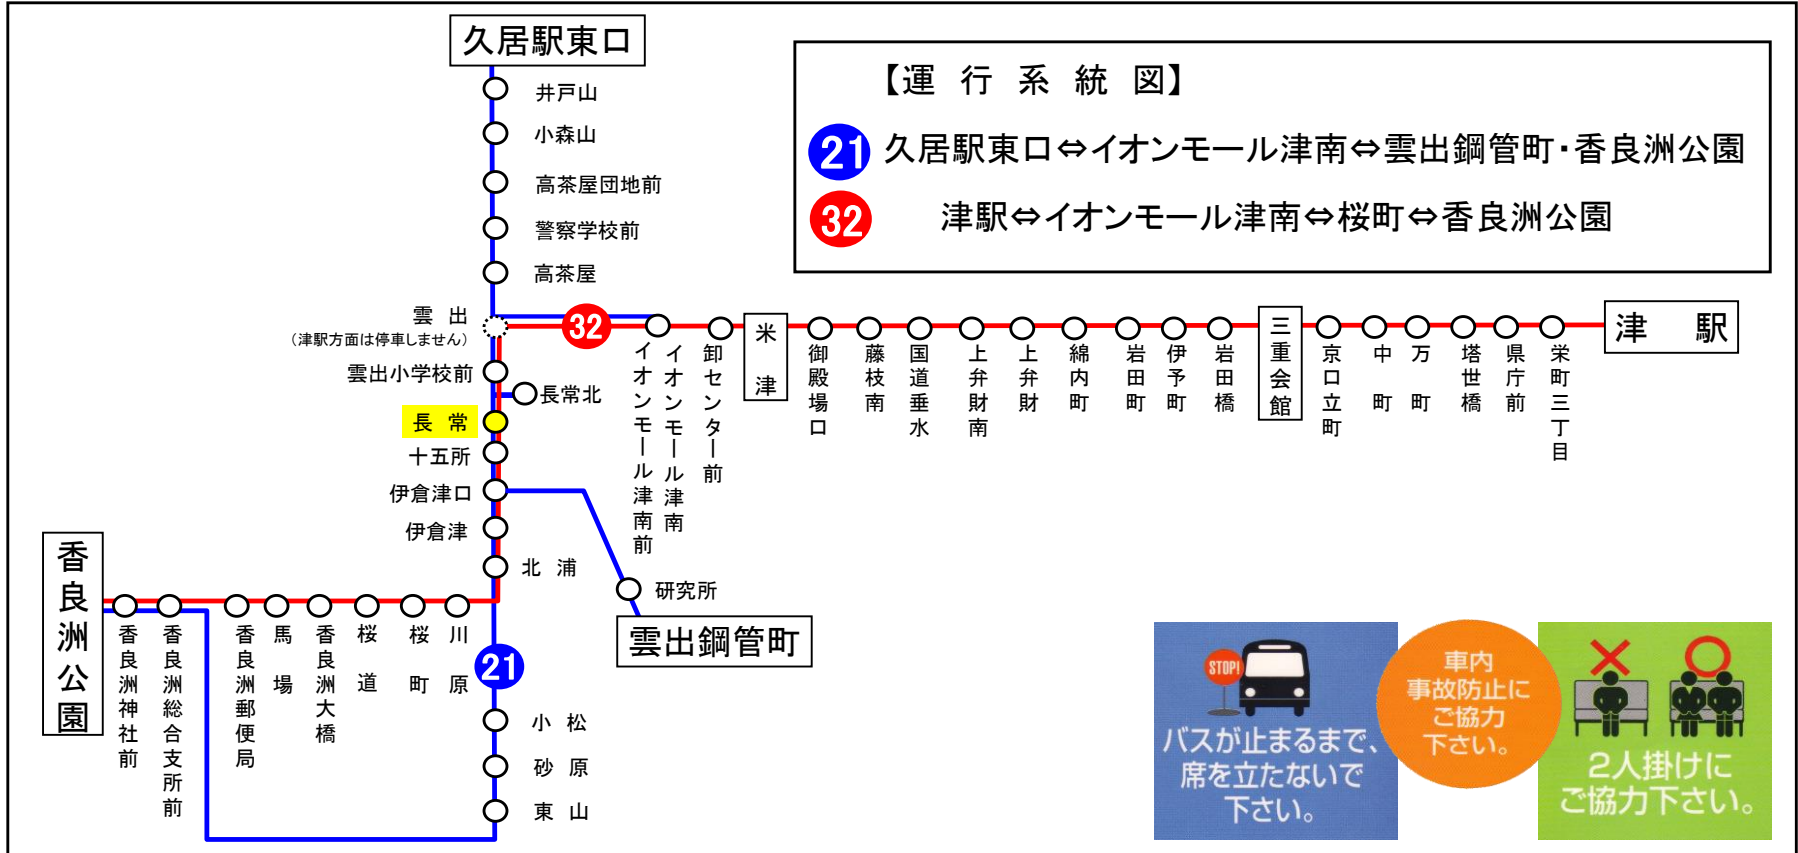

長常 02のりば 香良洲向き
8月13日～8月15日の間、および12月30日～1月4日の間は日祝日ダイヤで運行します。

**天候・曜日・その他道路事情により遅れる場合があります
あらかじめ、ご了承ください**

バスの現在位置が確認できます

鈴鹿・津地区
バスロケーションシステム

「乗車停留所」と「降車停留所」を選択するだけで、指定した乗車停留所への接近情報が表示されます！

※高速バス、コミュニティバスを除く

時刻・運賃は三重交通HPへ

車椅子ご利用の方へのお願い

車椅子を折りたたまずにご乗車の際は、事前に営業所にお電話いただきますよう、皆様のご協力をお願い申し上げます。

三重交通中勢営業所：059-233-3501

下記期間は**日祝日ダイヤ**で運転します

お盆期間 8月13日から8月15日
年末年始 12月30日から1月4日

三重交通 中勢営業所

バスが止まるまで、
席を立たないで
下さい。

車内
事故防止に
ご協力
下さい。

2人掛けに
ご協力
下さい。

ながつね 長常		久居駅東口方面												
平日時刻表（月～金曜日）														
行先	時刻	7	8	9	10	11	12	13	14	15	16	17	18	19
【21】長常北経由 久居駅東口												12 39		

長常 03のりば 長常北向き

8月13日～8月15日の間、および12月30日～1月4日の間は日祝日ダイヤで運行します。

土・日祝日時刻表														
行先	時刻	7	8	9	10	11	12	13	14	15	16	17	18	19
【21】長常北経由 久居駅東口		全 便 運 休												

長常 03のりば 長常北向き

8月13日～8月15日の間、および12月30日～1月4日の間は日祝日ダイヤで運行します。

車椅子対応バスのご案内

運行状況により、車椅子対応バスではない場合がございます。
車椅子でご乗車の際は、電話連絡のご協力をお願いいたします。