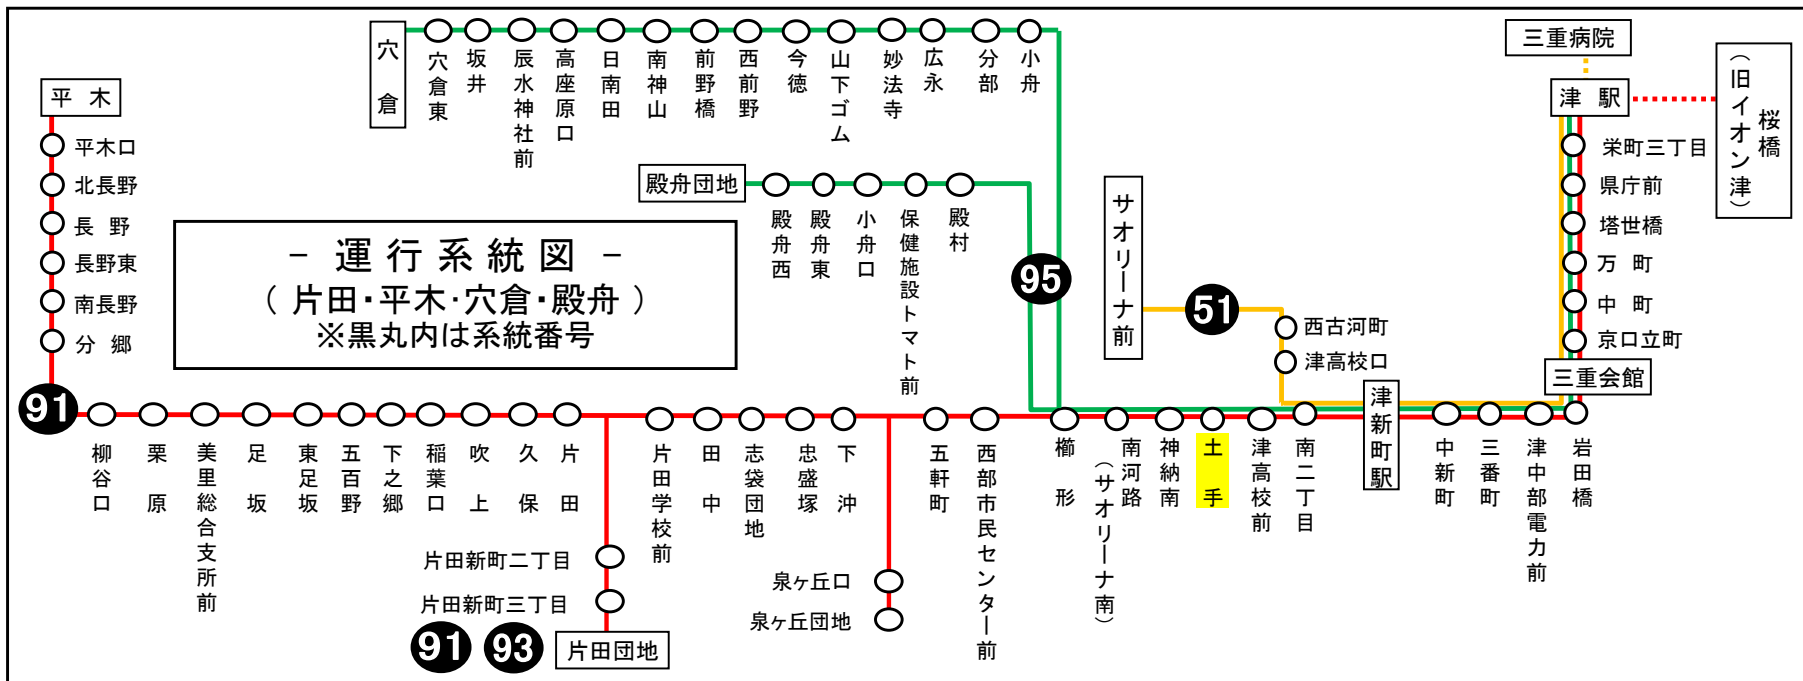

殿：殿舟団地止め

土手 01のりば 櫛形向き

8月13日～8月15日の間、および12月30日～1月4日の間は日祝日ダイヤで運行します。

下記期間は日祝日ダイヤで運転します

お盆期間 8月13日から8月15日  
 年末年始 12月30日から1月 4日  
 三重交通 中勢営業所

車椅子対応バスのご案内

運行状況により、車椅子対応バスではない場合がございます。  
 車椅子でご乗車の際は、電話連絡のご協力をお願いいたします。  
 三重交通 中勢営業所 ☎059(233)3501

バスの現在位置が確認できます

鈴鹿・津地区  
バスロケーションシステム

「乗車停留所」と「降車停留所」を選択するだけで、指定した乗車停留所への接近情報が表示されます！  
※始発停留所では表示されません。  
 ※高速バス、コミュニティバスを除く

時刻・運賃は三重交通HPへ

<b>どて 土手</b>	<b>津新町駅・津駅方面</b>
------------------	------------------

土手 02のりば 津新町向き  
8月13日～8月15日の間、および12月30日～1月4日の間は日祝日ダイヤで運行します。

土・日祝日時刻表																	
行先	時刻	6	7	8	9	10	11	12	13	14	15	16	17	18	19	20	21
【91】津新町駅・津駅経由 桜橋 (旧イオン津)					46												
【91】津新町駅経由			6	8	34	46	46	46	46	23	46	33	46	46	46		
【93】津 駅			46	46			55			46	46						
【95】																	
【95】津新町駅			2														
		34															

土手 02のりば 津新町向き  
8月13日～8月15日の間、および12月30日～1月4日の間は日祝日ダイヤで運行します。

下記期間は日祝日ダイヤで運転します

お盆期間 8月13日から8月15日  
年末年始 12月30日から1月 4日  
三重交通 中勢営業所

**車椅子対応バスのご案内**

運行状況により、車椅子対応バスではない場合がございます。  
車椅子でご乗車の際は、電話連絡のご協力をお願いいたします。  
三重交通 中勢営業所 ☎059(233)3501