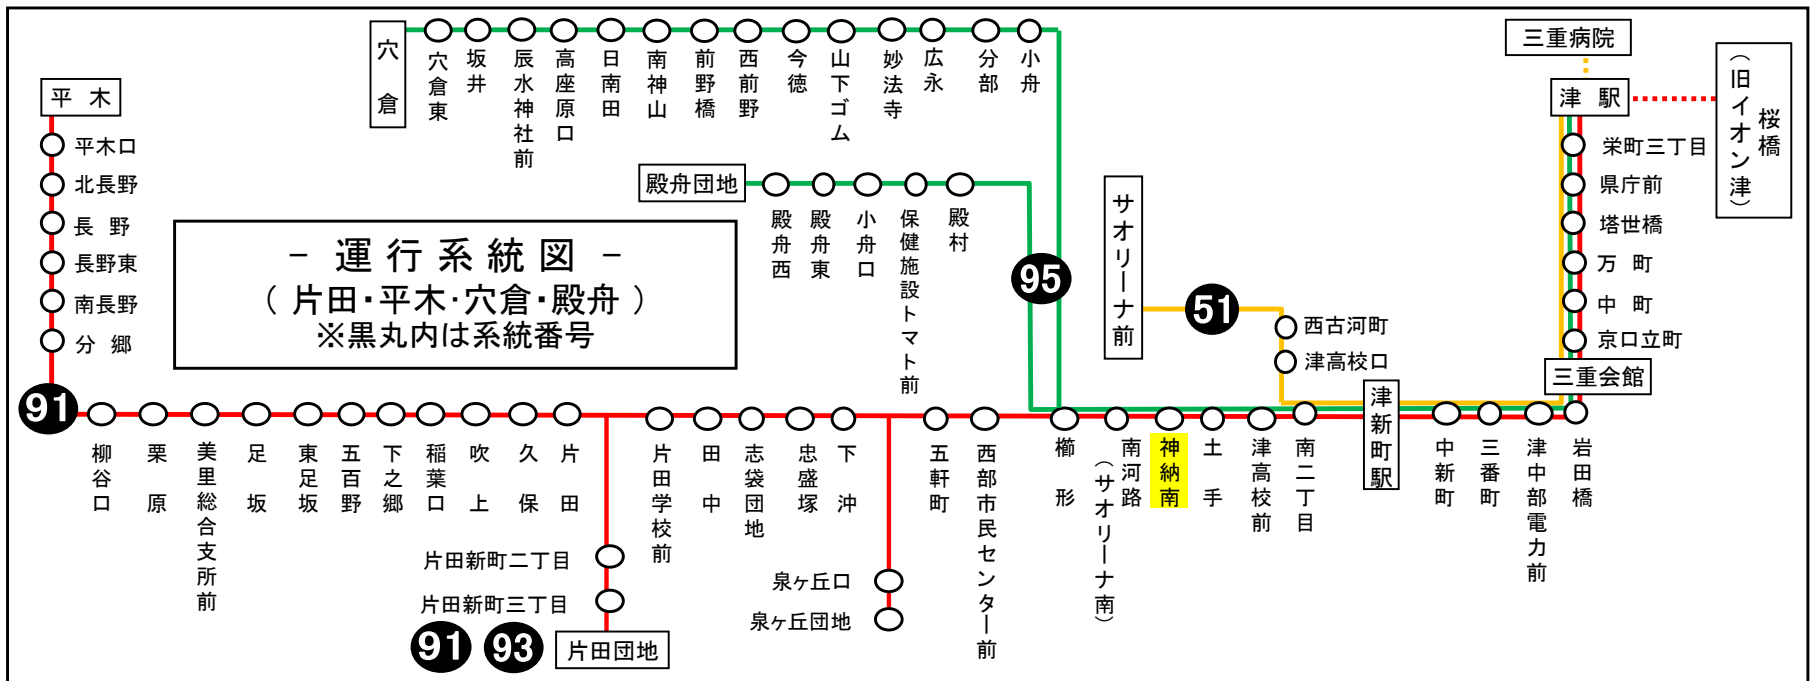

殿：殿舟団地止め

神納南 01のりば 櫛形向き  
8月13日～8月15日の間、および12月30日～1月4日の間は日祝日ダイヤで運行します。

殿：殿舟団地止め

神納南 01のりば 櫛形向き  
8月13日～8月15日の間、および12月30日～1月4日の間は日祝日ダイヤで運行します。

下記期間は日祝日ダイヤで運転します

お盆期間 8月13日から8月15日  
年末年始 12月30日から1月4日  
三重交通 中勢営業所

**車椅子対応バスのご案内**

運行状況により、車椅子対応バスではない場合がございます。  
車椅子でご乗車の際は、電話連絡のご協力をお願いいたします。  
三重交通 中勢営業所 ☎059(233)3501

バスの現在位置が確認できます

鈴鹿・津地区  
バスロケーションシステム

「乗車停留所」と「降車停留所」を選択するだけで、指定した乗車停留所への接近情報が表示されます！  
※始発停留所では表示されません。  
※高速バス、コミュニティバスを除く

携帯用 スマホ用

時刻・運賃は三重交通HPへ 三重交通 検索

神納南 02のりば 津新町向き  
8月13日～8月15日の間、および12月30日～1月4日の間は日祝日ダイヤで運行します。