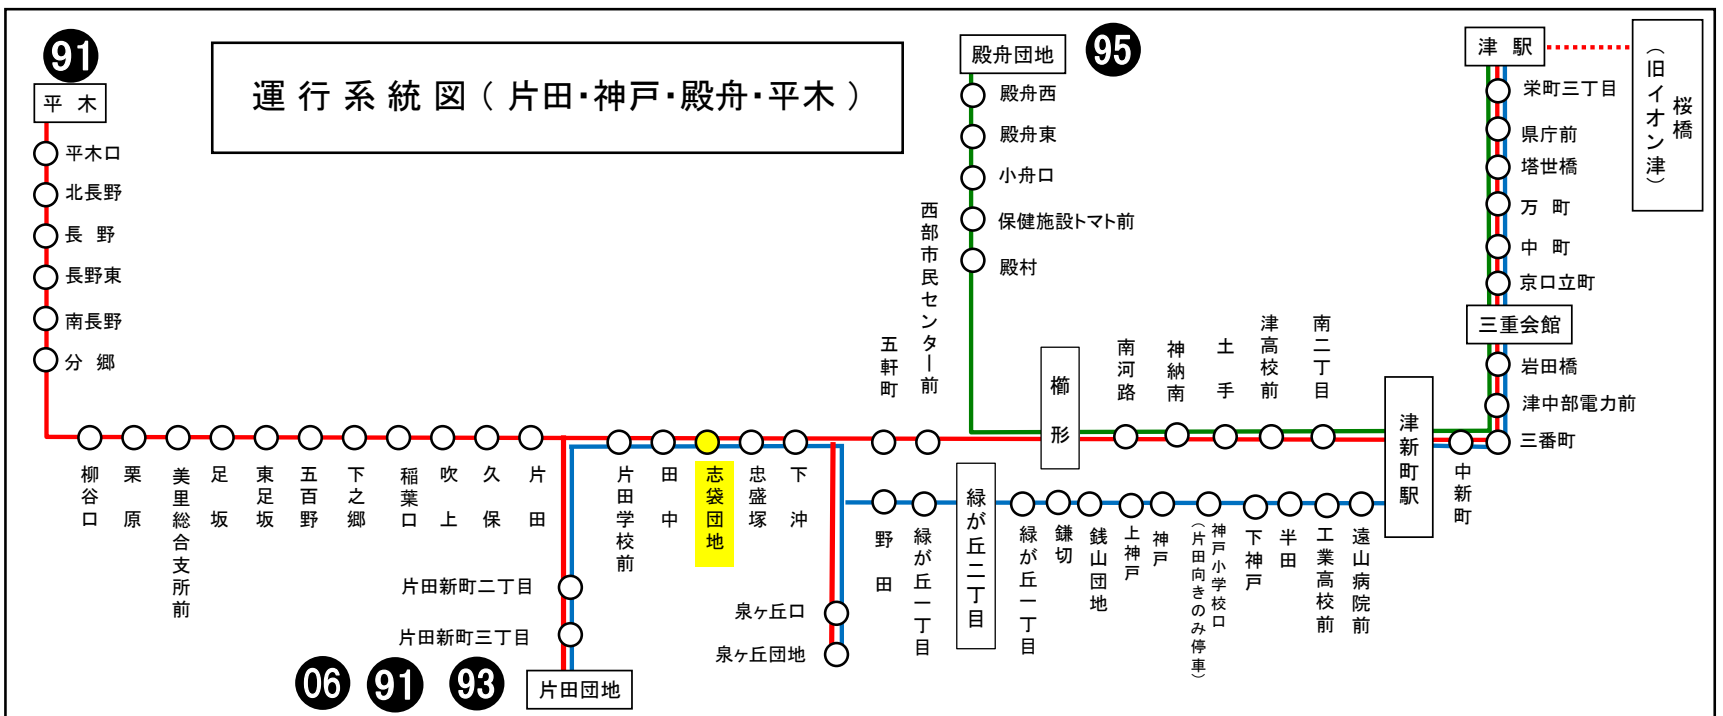

■：泉ヶ丘団地は経由しません

志袋団地 01のりば 三会向き
8月13日～8月15日の間、および12月30日～1月4日の間は日祝日ダイヤで運行します。

		土・日祝日時刻表																	
行先	時刻	5	6	7	8	9	10	11	12	13	14	15	16	17	18	19	20	21	
楡形経由	[91] 泉ヶ丘団地・津新町駅経由 津 駅			32	32		32	32	32	32	32	32	32	32	32				
	[91] 泉ヶ丘団地・津新町駅・津駅経由 桜橋 (旧イオン津)					32													
緑が丘団地経由	[06] 津新町駅		35																
	[06] 泉ヶ丘団地・津新町駅経由 津 駅					0													
	[06] 泉ヶ丘団地・津新町駅経由 白塚駅				0		0		0		0		5		8	8			

■：泉ヶ丘団地は経由しません

志袋団地 01のりば 三会向き
8月13日～8月15日の間、および12月30日～1月4日の間は日祝日ダイヤで運行します。

車椅子対応バスのご案内

運行状況により、車椅子対応バスではない場合がございます。
車椅子でご乗車の際は、電話連絡のご協力をお願いいたします。
三重交通 中勢営業所 ☎059(233)3501

下記期間は日祝日ダイヤで運転します

お盆期間 8月13日から8月15日
年末年始 12月30日から1月 4日
三重交通 中勢営業所

バスの現在位置が確認できます

鈴鹿・津地区
バスロケーションシステム

「乗車停留所」と「降車停留所」を選択するだけで、指定した乗車停留所への接近情報が表示されます！
※給発停留所では表示されません。
※高速バス、コミュニティバスを除く

時刻・運賃は三重交通HPへ

しぶくろだんち
志袋団地

片田団地・平木方面

平日時刻表 (月～金曜日)

行先	時刻	7	8	9	10	11	12	13	14	15	16	17	18	19	20	21	22
[91] 片田団地経由 平木			× 12	3	0	0	0		0	0	0	0	0	0	0	0	
[06]	23	0	36	35	35	35	0	35	41	41	42	42	40	40	40	0	
[93] 片田団地							35										

志袋団地 02のりば 長野向き
8月13日～8月15日の間、および12月30日～1月4日の間は日祝日ダイヤで運行します。

車椅子対応バスのご案内

運行状況により、車椅子対応バスではない場合がございます。
車椅子でご乗車の際は、電話連絡のご協力をお願いいたします。
三重交通 中勢営業所 ☎059(233)3501

下記期間は日祝日ダイヤで運転します

お盆期間 8月13日から8月15日
年末年始 12月30日から1月4日
三重交通 中勢営業所