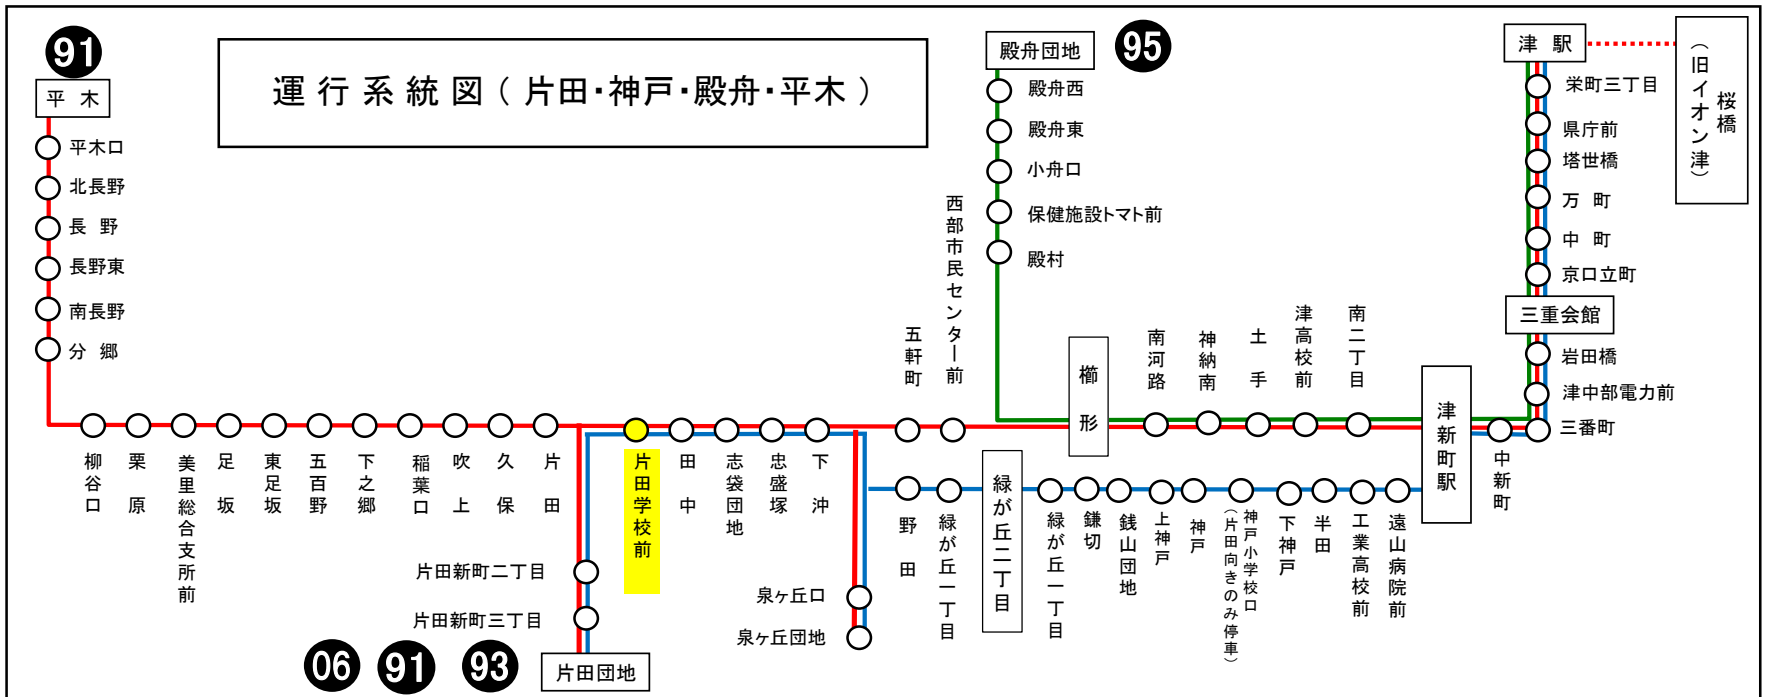

かただがっこうまえ
片田学校前

津新町駅・津駅 方面

平日時刻表 (月～金曜日)

行先	時刻	5	6	7	8	9	10	11	12	13	14	15	16	17	18	19	20	21
櫛形經由	[93] 泉ヶ丘団地・櫛形經由 津新町駅		3	7														
	[91] 泉ヶ丘団地・津新町駅經由 津 駅		48	20	36		31	31	31	31	31	31	31	41	41	41	11	
	[91] 泉ヶ丘団地・津新町駅・津駅經由 桜橋 (旧イオン津)				1	31												
緑が丘団地經由	[06] 泉ヶ丘団地・津新町駅經由 津 駅				47		59		59		59							
	[06] 泉ヶ丘団地・津新町駅經由 白塚駅						59		59		59		4	■ 17	■ 17	■ 17		

■：泉ヶ丘団地は経由しません

8月13日～8月15日の間、および12月30日～1月4日の間は日祝日ダイヤで運行します。
片田学校前 01のりば 三会向き

土・日祝日時刻表

行先	時刻	5	6	7	8	9	10	11	12	13	14	15	16	17	18	19	20	21
櫛形經由	[91] 泉ヶ丘団地・津新町駅經由 津 駅			31	31		31	31	31	31	31	31	31	31	31			
	[91] 泉ヶ丘団地・津新町駅・津駅經由 桜橋 (旧イオン津)					31												
緑が丘団地經由	[06] 津新町駅		34															
	[06] 泉ヶ丘団地・津新町駅經由 津 駅				59													
	[06] 泉ヶ丘団地・津新町駅經由 白塚駅			59		59		59		59			4	■ 7	■ 7			

■：泉ヶ丘団地は経由しません

8月13日～8月15日の間、および12月30日～1月4日の間は日祝日ダイヤで運行します。
片田学校前 01のりば 三会向き

車椅子対応バスのご案内

運行状況により、車椅子対応バスではない場合がございます。
車椅子でご乗車の際は、電話連絡のご協力をお願いいたします。
三重交通 中勢営業所 ☎059(233)3501

下記期間は**日祝日ダイヤ**で運転します

お盆期間 8月13日から8月15日
年末年始 12月30日から1月 4日
三重交通 中勢営業所

バスの現在位置が確認できます

鈴鹿・津地区
バスロケーションシステム

「乗車停留所」と「降車停留所」を選択するだけで、指定した乗車停留所への接近情報が表示されます！
※始発停留所では表示されません。
※高速バス、コミュニティバスを除く

携帯用 スマホ用

時刻・運賃は三重交通HPへ 三重交通 検索