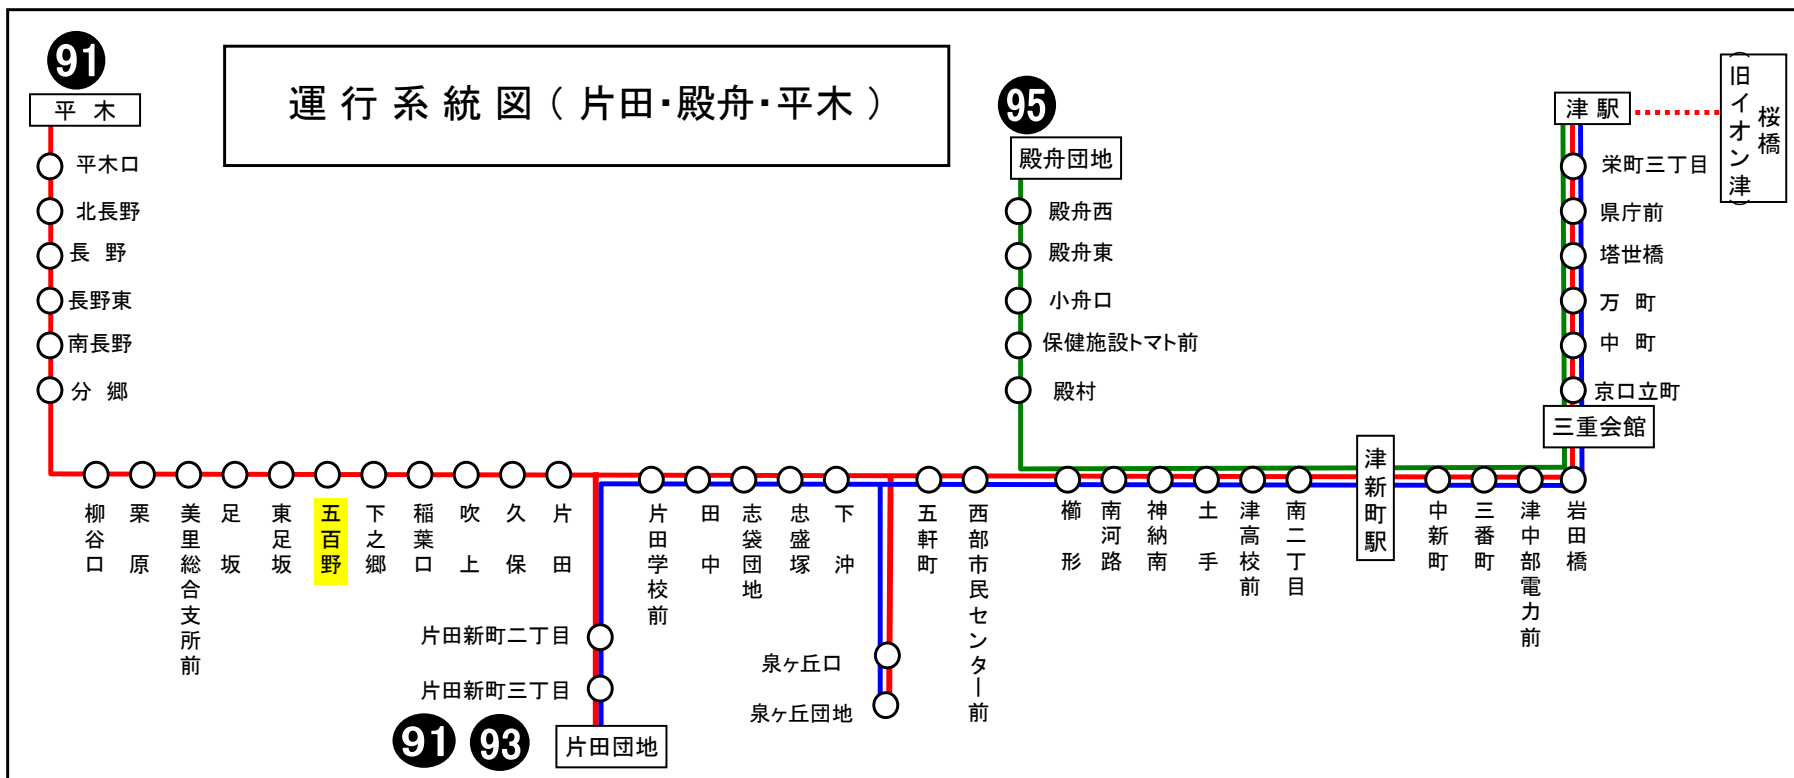

いおの 五百野	津新町駅・津駅・ 桜橋方面

平日時刻表（月～金曜日）																
行先	時刻	6	7	8	9	10	11	12	13	14	15	16	17	18	19	20
【91】津新町駅経由 津 駅		30	2			13	13	13		13	13	13	23	23	23	
【91】津新町駅・津駅経由 桜橋（旧イオン津）			43		13											

五百野 01のりば 三会向き
8月13日～8月15日の間、および12月30日～1月4日の間は日祝日ダイヤで運行します。

土・日祝日時刻表																
行先	時刻	6	7	8	9	10	11	12	13	14	15	16	17	18	19	20
【91】津新町駅経由 津 駅			13	13		13	13		13		13		13			
【91】津新町駅・津駅経由 桜橋（旧イオン津）					13											

五百野 01のりば 三会向き
8月13日～8月15日の間、および12月30日～1月4日の間は日祝日ダイヤで運行します。

車椅子対応バスのご案内

運行状況により、車椅子対応バスではない場合がございます。
車椅子でご乗車の際は、電話連絡のご協力をお願いいたします。
三重交通 中勢営業所 ☎059(233)3501

下記期間は日祝日ダイヤで運転します

お盆期間 8月13日から8月15日
年末年始 12月30日から1月 4日
三重交通 中勢営業所

バスの現在位置が確認できます

鈴鹿・津地区
バスロケーションシステム

「乗車停留所」と「降車停留所」を選択するだけで、指定した乗車停留所への接近情報が表示されます！
※始発停留所では表示されません。
※高速バス、コミュニティバスを除く

時刻・運賃は三重交通HPへ

お客様へご案内
津駅・桜橋（旧イオン津）行きは泉ヶ丘団地・片田団地を經由いたします。