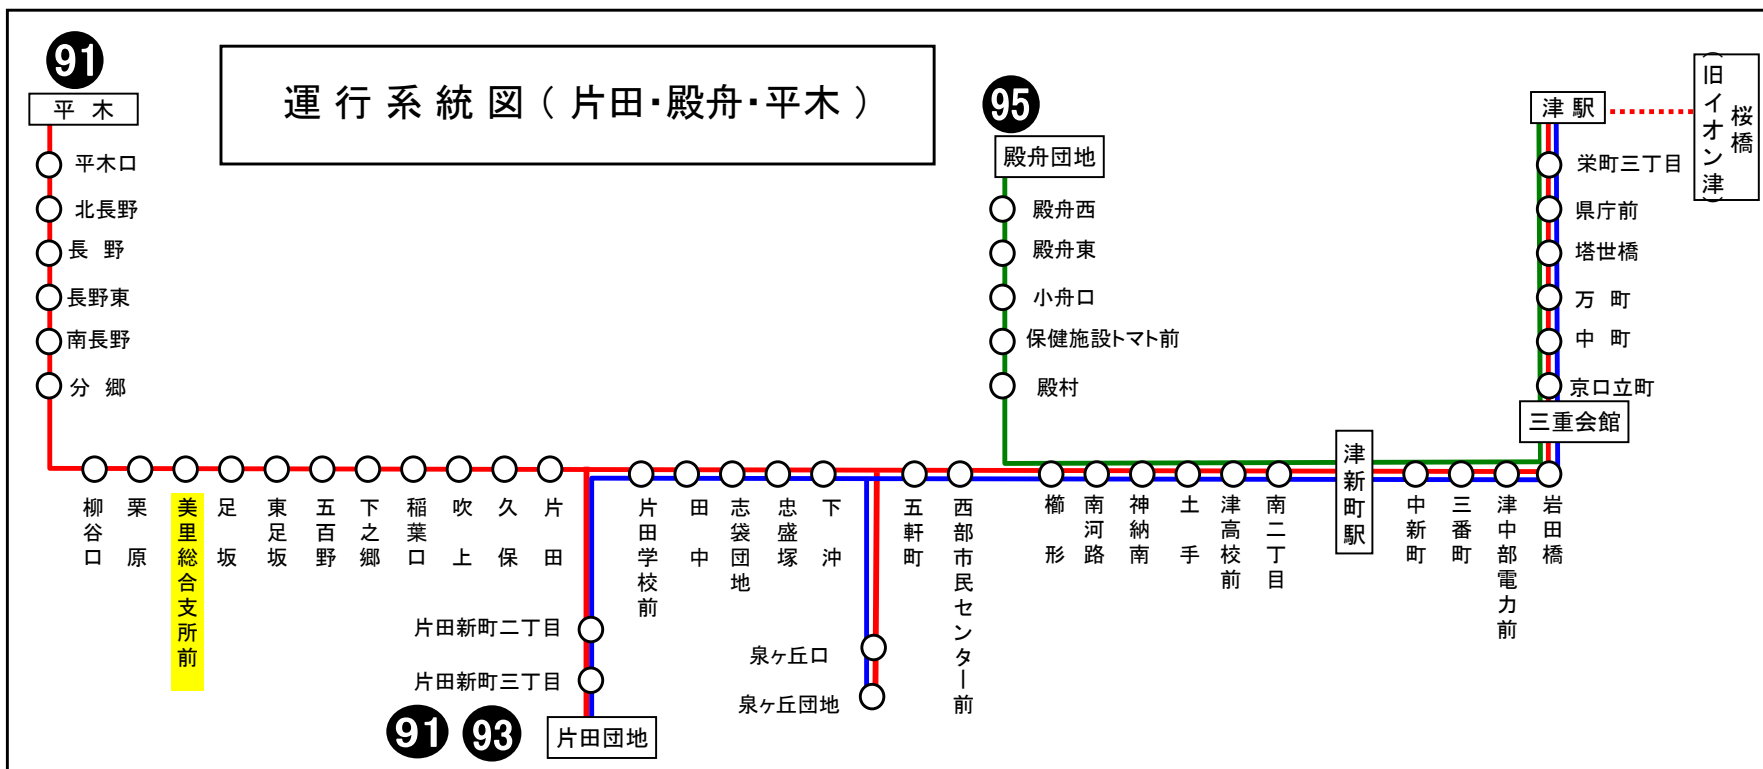

バスの現在位置が確認できます

鈴鹿・津地区
バスロケーションシステム

「乗車停留所」と「降車停留所」を選択するだけで、
指定した乗車停留所への接近情報が表示されます！

※始発停留所では表示されません。
※高速バス、コミュニティバスを除く

携帯用   スマホ用

時刻・運賃は三重交通HPへ  

お客様へご案内

津駅・桜橋（旧イオン津）行きは泉ヶ丘団地・片田団地を經由いたします。

みさとそうごうししょまえ 美里総合支所前

平木方面

平日時刻表（月～金曜日）

行先	時刻	7	8	9	10	11	12	13	14	15	16	17	18	19	20	21
[91] 平木			26	27	24	24	24		24	24	24	24	24	24	24	24

美里総合支所前 02のりば 長野向き

8月13日～8月15日の間、および12月30日～1月4日の間は日祝日ダイヤで運行します。

土・日祝日時刻表

行先	時刻	7	8	9	10	11	12	13	14	15	16	17	18	19	20	21
[91] 平木				23	23		23		23		23		23	23	23	

美里総合支所前 02のりば 長野向き

8月13日～8月15日の間、および12月30日～1月4日の間は日祝日ダイヤで運行します。

車椅子対応バスのご案内

運行状況により、車椅子対応バスではない場合がございます。
車椅子でご乗車の際は、電話連絡のご協力をお願いいたします。