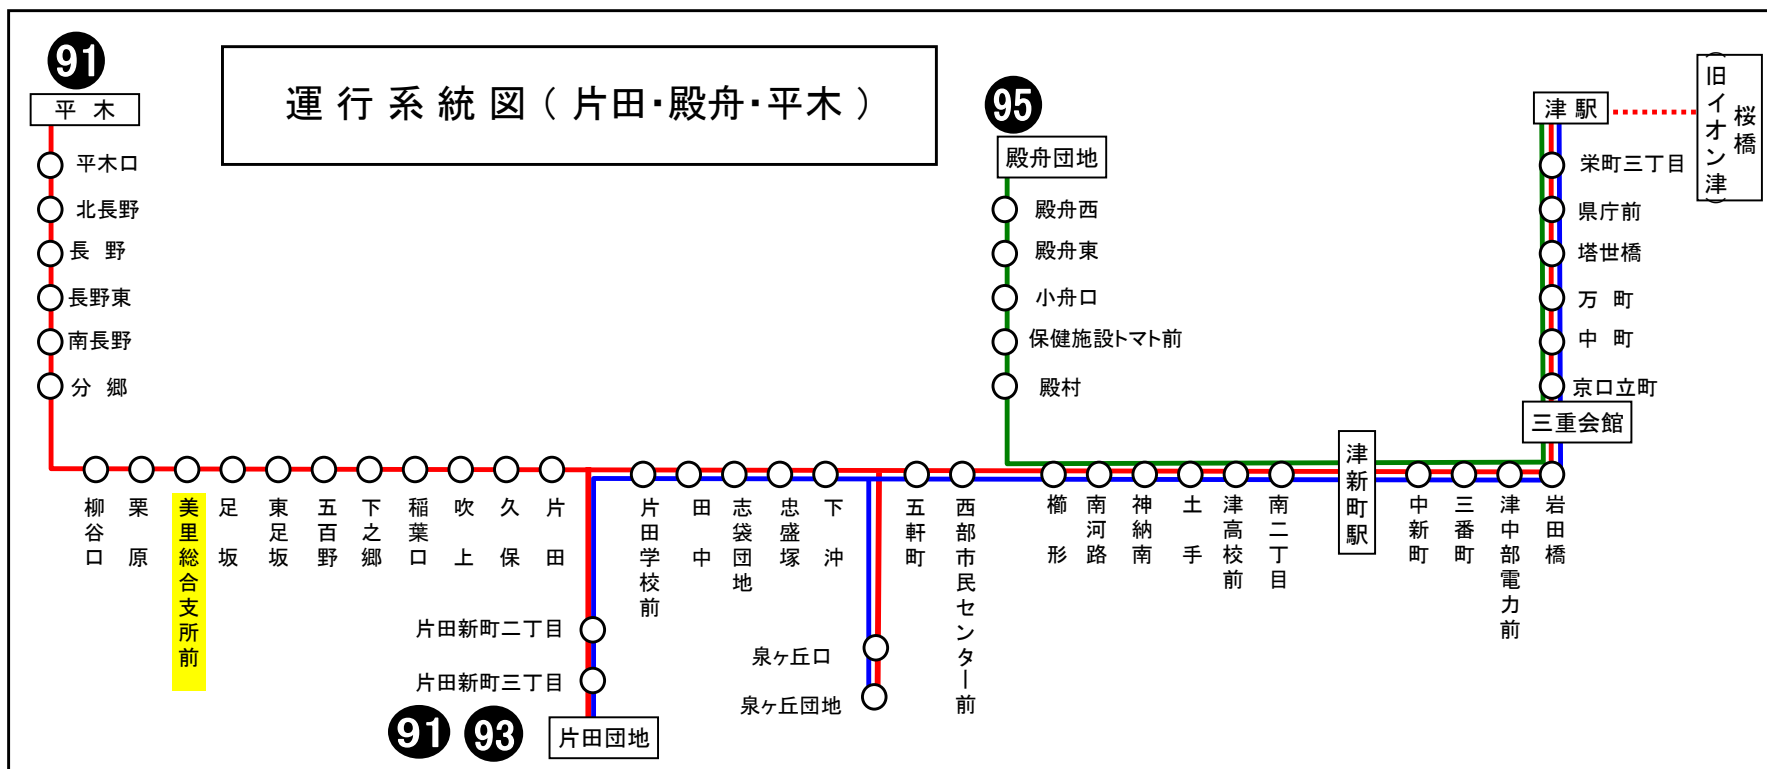

みさとそうごうししょまえ 美里総合支所前

津新町駅・津駅・ 桜橋方面

平日時刻表（月～金曜日）

行先	時刻	6	7	8	9	10	11	12	13	14	15	16	17	18	19	20
【91】津新町駅経由 津 駅	27 59					10	10	10		10	10	10	20	20	20	
【91】津新町駅・津駅経由 桜橋（旧イオン津）			40		10											

美里総合支所前 01のりば 三會向き
8月13日～8月15日の間、および12月30日～1月4日の間は日祝日ダイヤで運行します。

土・日祝日時刻表

行先	時刻	6	7	8	9	10	11	12	13	14	15	16	17	18	19	20
【91】津新町駅経由 津 駅			10	10		10	10		10		10		10			
【91】津新町駅・津駅経由 桜橋（旧イオン津）					10											

美里総合支所前 01のりば 三會向き
8月13日～8月15日の間、および12月30日～1月4日の間は日祝日ダイヤで運行します。

車椅子対応バスのご案内

運行状況により、車椅子対応バスではない場合がございます。
車椅子でご乗車の際は、電話連絡のご協力をお願いいたします。
三重交通 中勢営業所 ☎059(233)3501

下記期間は日祝日ダイヤで運転します

お盆期間 8月13日から8月15日
年末年始 12月30日から1月 4日
三重交通 中勢営業所

バスの現在位置が確認できます

鈴鹿・津地区
バスロケーションシステム

「乗車停留所」と「降車停留所」を選択するだけで、
指定した乗車停留所への接近情報が表示されます！

※始発停留所では表示されません。
※高速バス、コミュニティバスを除く

携帯用 ☐ スマホ用 ☐

時刻・運賃は三重交通HPへ ☐ 三重交通 ☐ 検索 ☐

お客様へご案内

津駅・桜橋（旧イオン津）行きは泉ヶ丘団地・片田団地を經由いたします。