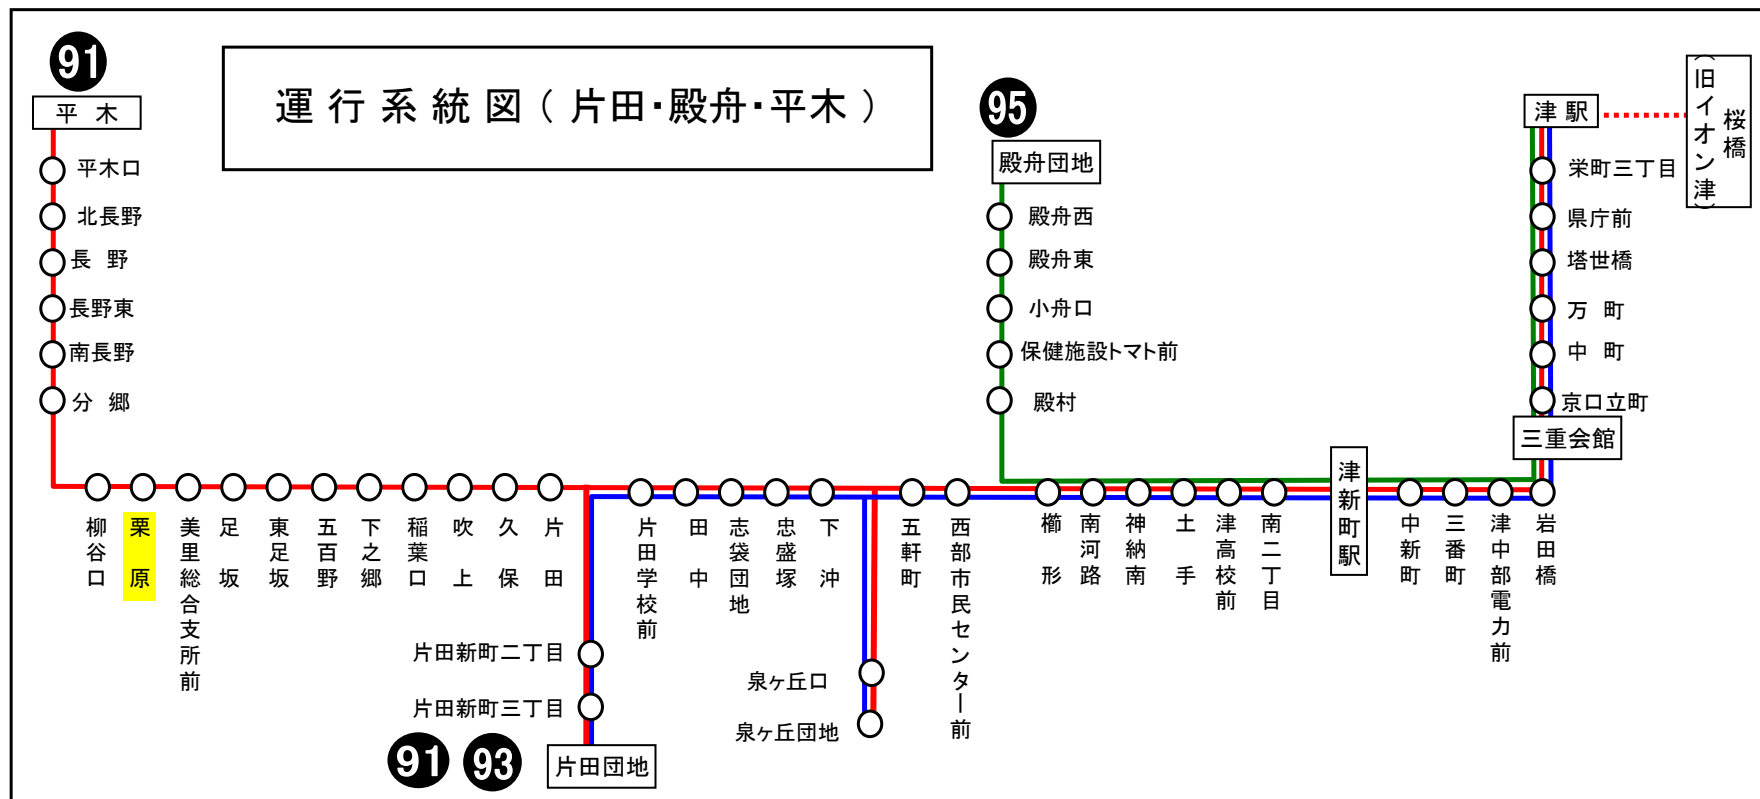

土・日祝日時刻表																
行先	時刻	6	7	8	9	10	11	12	13	14	15	16	17	18	19	20
【91】津新町駅経由 津 駅			9	9		9	9		9		9		9			
【91】津新町駅・津駅経由 桜橋 (旧イオン津)					9											

栗原 01のりば 三会向き
8月13日～8月15日の間、および12月30日～1月4日の間は日祝日ダイヤで運行します。

車椅子対応バスのご案内

運行状況により、車椅子対応バスではない場合がございます。
車椅子でご乗車の際は、電話連絡のご協力をお願いいたします。
三重交通 中勢営業所 ☎059(233)3501

下記期間は**日祝日ダイヤ**で運転します

お盆期間 8月13日から8月15日
年末年始 12月30日から1月 4日
三重交通 中勢営業所

バスの現在位置が確認できます

鈴鹿・津地区
バスロケーションシステム

「乗車停留所」と「降車停留所」を選択するだけで、指定した乗車停留所への接近情報が表示されます！
※始発停留所では表示されません。
※高速バス、コミュニティバスを除く

時刻・運賃は三重交通HPへ [三重交通](#)

お客様へご案内
津駅・桜橋(旧イオン津)行きは泉ヶ丘団地・片田団地を経由いたします。

くりばら 栗原	平木方面
--------------------	-------------

平日時刻表 (月～金曜日)

行先	時刻	7	8	9	10	11	12	13	14	15	16	17	18	19	20	21
[91] 平木			27	28	25	25	25		25	25	25	25	25	25	25	25

栗原 02のりば 長野向き

8月13日～8月15日の間、および12月30日～1月4日の間は日祝日ダイヤで運行します。

土・日祝日時刻表

行先	時刻	7	8	9	10	11	12	13	14	15	16	17	18	19	20	21
[91] 平木				24	24		24		24		24		24	24	24	

栗原 02のりば 長野向き

8月13日～8月15日の間、および12月30日～1月4日の間は日祝日ダイヤで運行します。