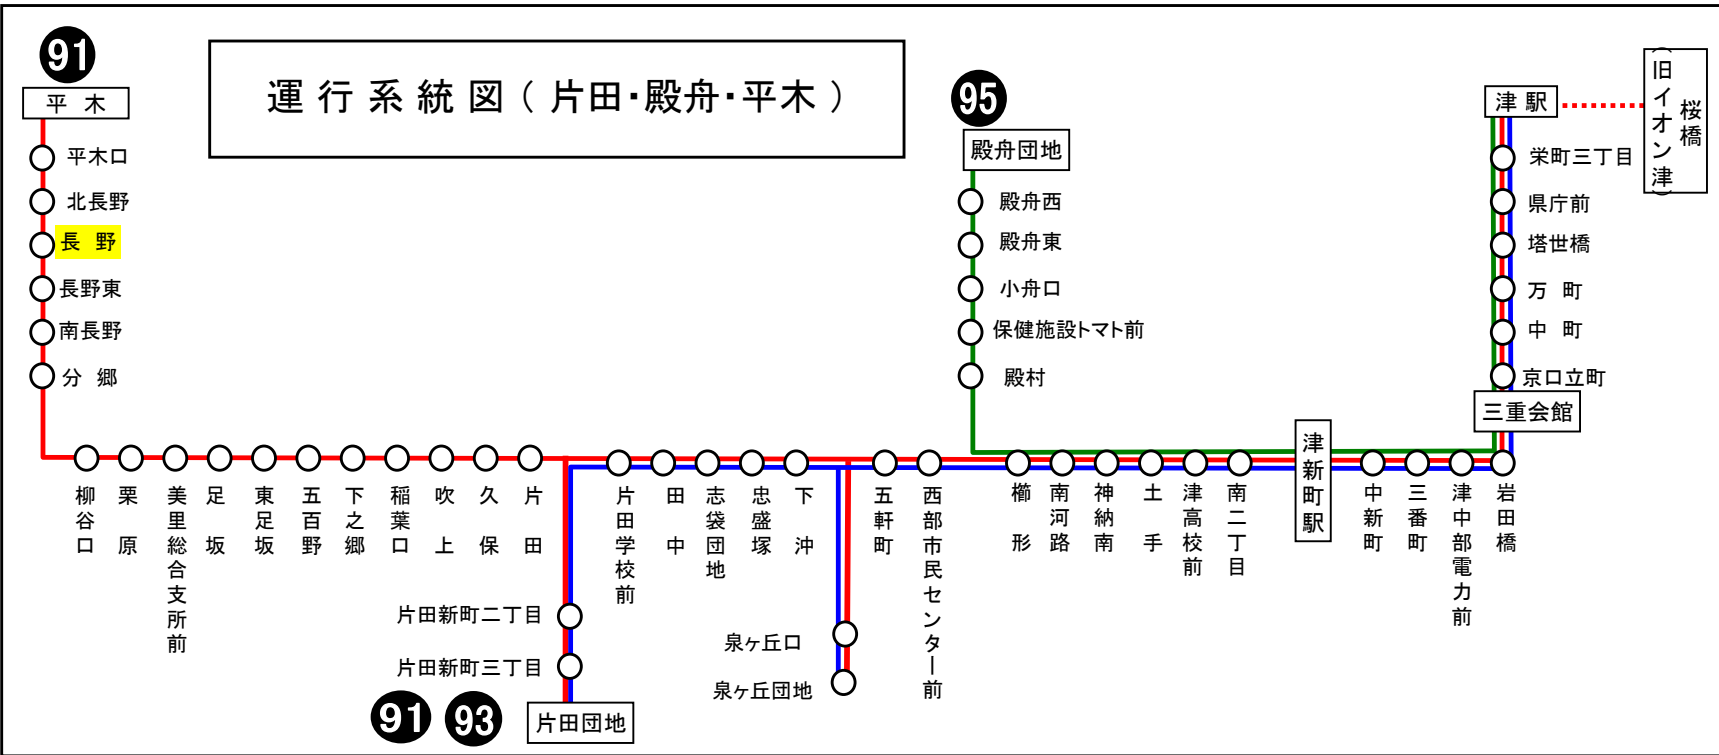

長野 01のりば 共用

8月13日～8月15日の間、および12月30日～1月4日の間は日祝日ダイヤで運行します。

土・日祝日時刻表																	
行先	時刻	6	7	8	9	10	11	12	13	14	15	16	17	18	19	20	21
[91] 津新町駅経由 津 駅			4	4		4	4		4		4		4				
[91] 津新町駅・津駅経由 桜橋（旧イオン津）					4												
[91] 平 木					30	30		30		30		30		30	30	30	

長野 01のりば 共用

8月13日～8月15日の間、および12月30日～1月4日の間は日祝日ダイヤで運行します。

平木行きのバスは、向かい側でお待ちください

車椅子対応バスのご案内

運行状況により、車椅子対応バスではない場合がございます。
車椅子でご乗車の際は、電話連絡のご協力をお願いいたします。
三重交通 中勢営業所 ☎059(233)3501

下記期間は日祝日ダイヤで運転します

お盆期間 8月13日から8月15日
年末年始 12月30日から1月 4日
三重交通 中勢営業所

バスの現在位置が確認できます

鈴鹿・津地区
バスロケーションシステム

「乗車停留所」と「降車停留所」を選択するだけで、
指定した乗車停留所への接近情報が表示されます！
※始発停留所では表示されません。
※高速バス、コミュニティバスを除く

時刻・運賃は三重交通HPへ 三重交通 検索

お客様へご案内
津駅・桜橋（旧イオン津）行きは泉ヶ丘団地・片田団地を經由いたします。