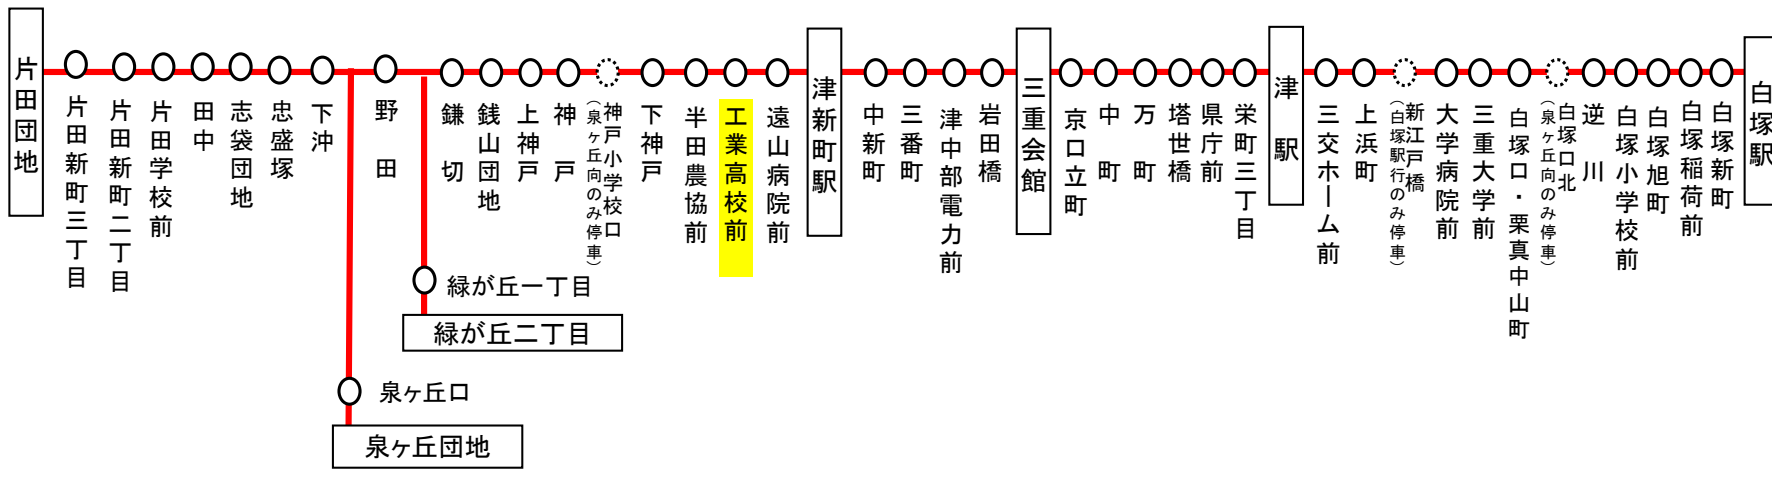

こうぎょうこうこうまえ 工業高校前

津新町駅・津駅 方面

平日時刻表（月～金曜日）

行先	時刻	6	7	8	9	10	11	12	13	14	15	16	17	18	19	20
【06】津駅経由 白塚駅			12	12		22		22		22		27	37	37	37	
【06】三重会館経由 津駅			42		10		22		22		22					
【06】 津新町駅	22															

工業高校前 01のりば 津新町向き

8月13日～8月15日の間、および12月30日～1月4日の間は日祝日ダイヤで運行します。

土・日祝日時刻表

行先	時刻	6	7	8	9	10	11	12	13	14	15	16	17	18	19	20
【06】津駅経由 白塚駅			32	22		22		22		22		27		27	27	
【06】三重会館経由 津駅					22											
【06】 津新町駅	57															

工業高校前 01のりば 津新町向き

8月13日～8月15日の間、および12月30日～1月4日の間は日祝日ダイヤで運行します。

下記期間は日祝日ダイヤで運転します

お盆期間 8月13日から8月15日
年末年始 12月30日から1月4日
三重交通 中勢営業所

車椅子ご利用の方へのお願い

車椅子を折りたたまずにご乗車の際は、事前に営業所にお電話いただきますよう、皆様のご協力をお願い申し上げます。

三重交通中勢営業所:059-233-3501

バスの現在位置が確認できます

鈴鹿・津地区
バスロケーションシステム

「乗車停留所」と「降車停留所」を選択するだけで、指定した乗車停留所への接近情報が表示されます！

※始発停留所では表示されません。
※高速バス、コミュニティバスを除く

携帯用   スマホ用

時刻・運賃は三重交通HPへ   三重交通   検索

06系統(神戸白塚線)運行系統図

天候・曜日・その他道路事情により遅れる場合があります
あらかじめ、ご了承ください