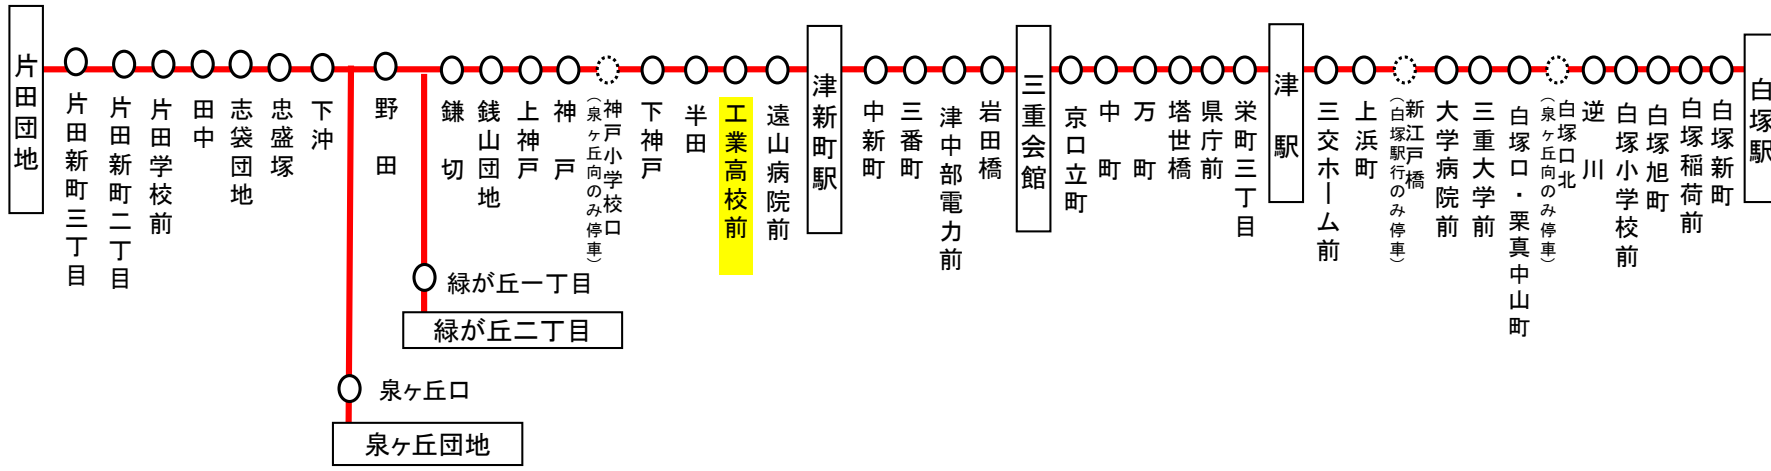

### バスの現在位置が確認できます

鈴鹿・津地区  
バスロケーションシステム

「乗車停留所」と「降車停留所」を選択するだけで、指定した乗車停留所への接近情報が表示されます！

※始発停留所では表示されません。  
※高速バス、コミュニティバスを除く

携帯用  スマホ用

時刻・運賃は三重交通HPへ  三重交通

## 06系統(神戸白塚線)運行系統図

天候・曜日・その他道路事情により遅れる場合があります  
 あらかじめ、ご了承ください