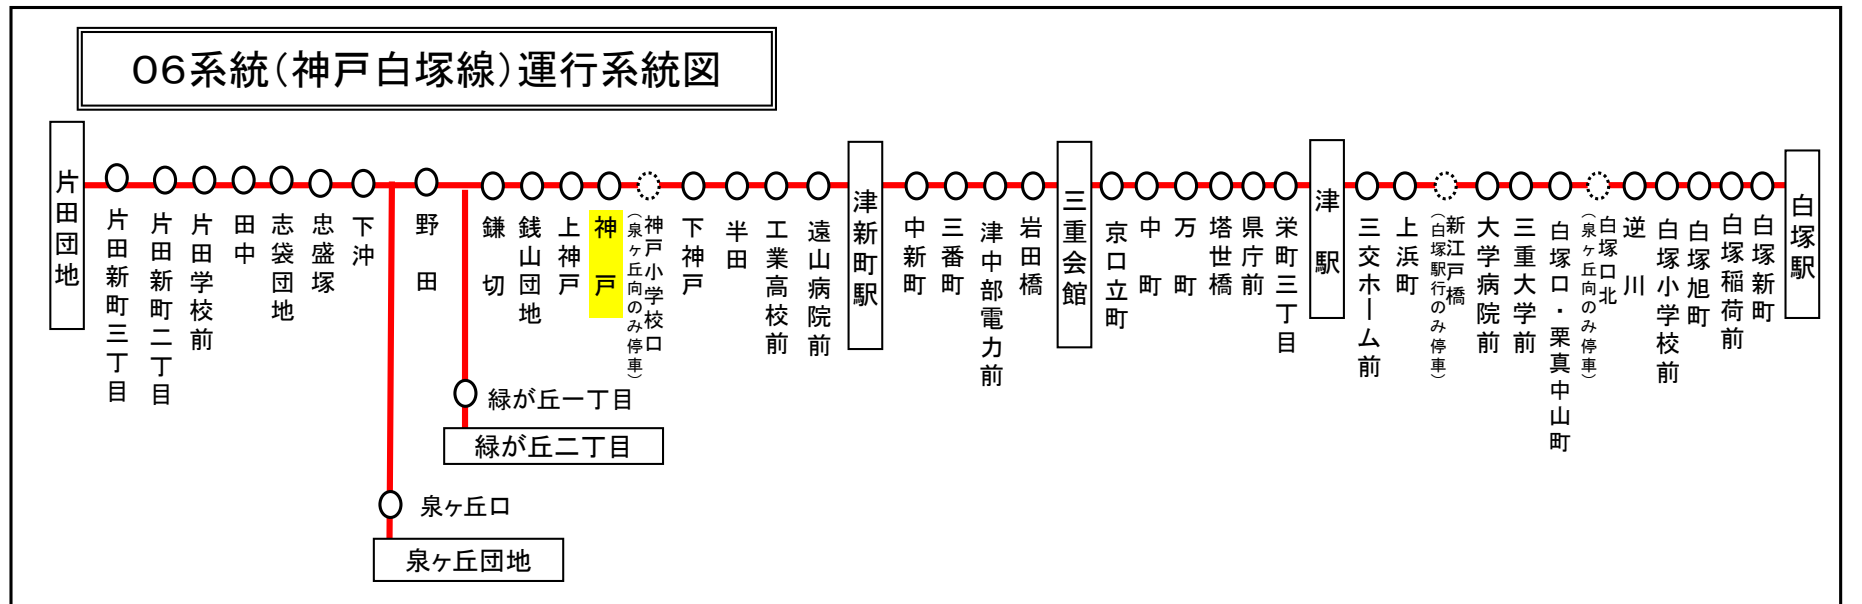

かんべ 神戸	泉ヶ丘団地・ 片田団地方面

平日時刻表（月～金曜日）

行先	時刻	7	8	9	10	11	12	13	14	15	16	17	18	19	20	21
【06】 緑が丘団地 泉ヶ丘団地経由 片田団地		44		20	19	19	19	19	19	25	25	26	26	24	24	24

神戸 02のりば 緑が丘向き
8月13日～8月15日の間、および12月30日～1月4日の間は日祝日ダイヤで運行します。

土・日祝日時刻表

行先	時刻	7	8	9	10	11	12	13	14	15	16	17	18	19	20	21
【06】 緑が丘団地 泉ヶ丘団地経由 片田団地		52		17		18		18		23		23	20	23	23	

神戸 02のりば 緑が丘向き
8月13日～8月15日の間、および12月30日～1月4日の間は日祝日ダイヤで運行します。

下記期間は日祝日ダイヤで運転します

お盆期間 8月13日から8月15日
年末年始 12月30日から1月 4日
三重交通 中勢営業所

車椅子ご利用の方へのお願い

車椅子を折りたたまずにご乗車の際は、事前に営業所にお電話いただきますよう、皆様のご協力をお願い申し上げます。

三重交通中勢営業所：059-233-3501

バスの現在位置が確認できます

鈴鹿・津地区
バスロケーションシステム

「乗車停留所」と「降車停留所」を選択するだけで、指定した乗車停留所への接近情報が表示されます！
※始発停留所では表示されません。
※高速バス、コミュニティバスを除く

時刻・運賃は三重交通HPへ

**天候・曜日・その他道路事情により遅れる場合があります
あらかじめ、ご了承ください**