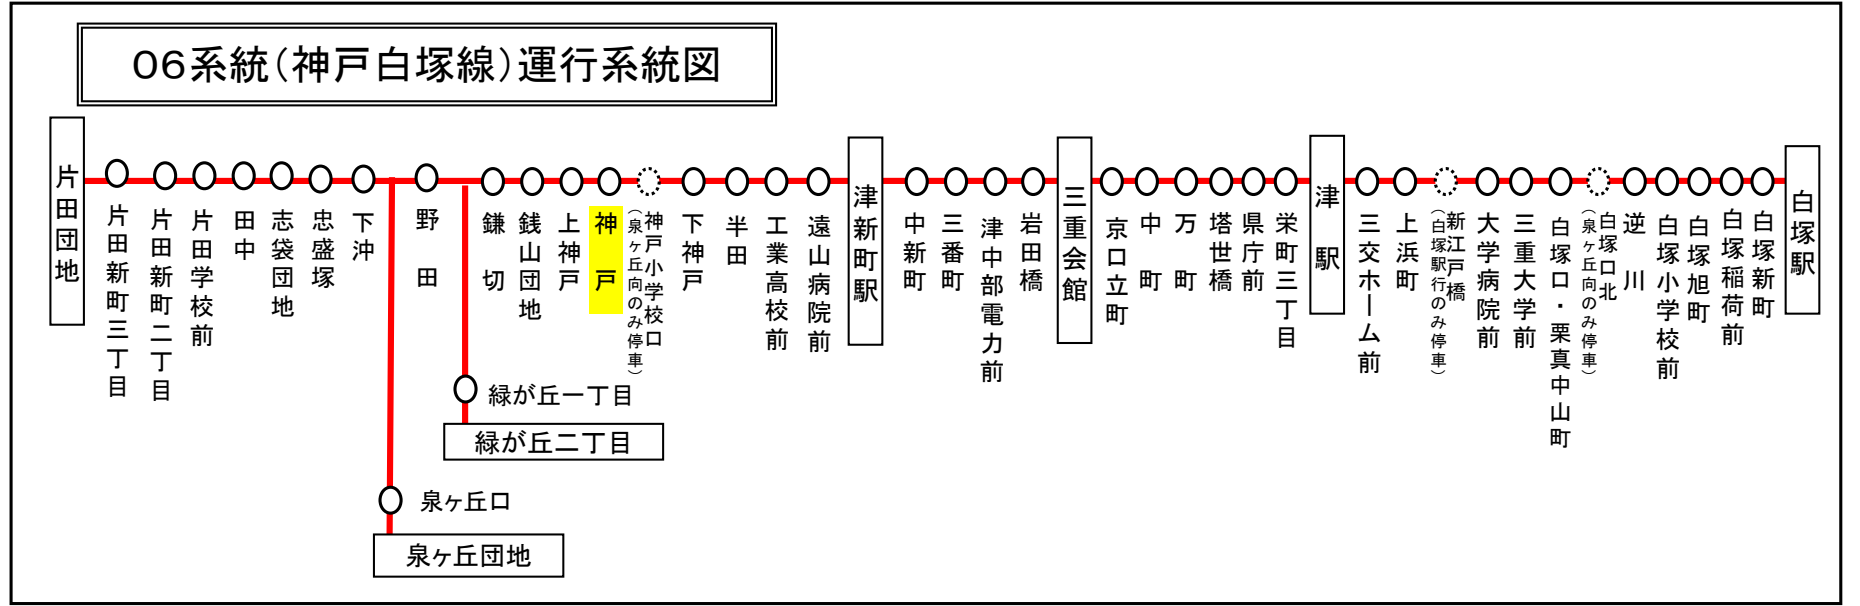

神戸 01のりば 三會向き

8月13日～8月15日の間、および12月30日～1月4日の間は日祝日ダイヤで運行します。

下記期間は**日祝日ダイヤ**で運転します

お盆期間 8月13日から8月15日  
 年末年始 12月30日から1月 4日  
 三重交通 中勢営業所

**車椅子ご利用の方へのお願い**

車椅子を折りたたまずにご乗車の際は、事前に営業所にお電話いただきますよう、皆様のご協力をお願い申し上げます。

三重交通中勢営業所：059-233-3501

**バスの現在位置が確認できます**

鈴鹿・津地区  
バスロケーションシステム

「乗車停留所」と「降車停留所」を選択するだけで、指定した乗車停留所への接近情報が表示されます！  
※始発停留所では表示されません。  
 ※高速バス、コミュニティバスを除く

携帯用 スマホ用

時刻・運賃は三重交通HPへ 三重交通

**天候・曜日・その他道路事情により遅れる場合があります  
あらかじめ、ご了承ください**

神戸 02のりば 緑が丘向き  
8月13日～8月15日の間、および12月30日～1月4日の間は日祝日ダイヤで運行します。

**土・日祝日時刻表**

行先	時刻	7	8	9	10	11	12	13	14	15	16	17	18	19	20	21
【06】 緑が丘団地 泉ヶ丘団地経由 片田団地		52		17		18		18		23		23	20	23	23	

神戸 02のりば 緑が丘向き  
8月13日～8月15日の間、および12月30日～1月4日の間は日祝日ダイヤで運行します。