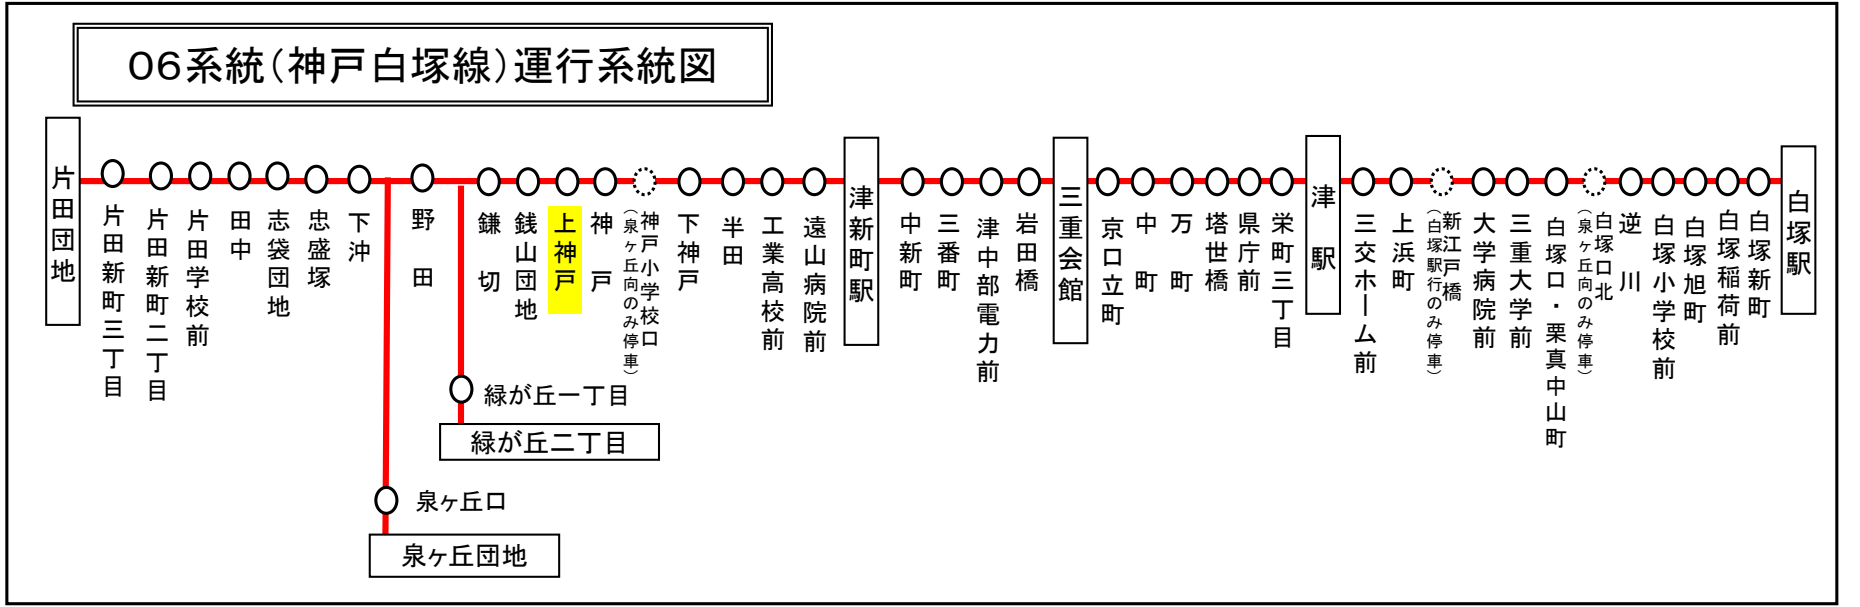

かみかんべ 上神戸	泉ヶ丘団地・ 片田団地方面

平日時刻表（月～金曜日）

行先	時刻	7	8	9	10	11	12	13	14	15	16	17	18	19	20	21
[06] 緑が丘団地 泉ヶ丘団地経由 片田団地		45		21	20	20	20	20	20	26	26	27	27	25	25	25

上神戸 02のりば 緑が丘向き
8月13日～8月15日の間、および12月30日～1月4日の間は日祝日ダイヤで運行します。

土・日祝日時刻表

行先	時刻	7	8	9	10	11	12	13	14	15	16	17	18	19	20	21
[06] 緑が丘団地 泉ヶ丘団地経由 片田団地		53		18		19		19		24		24	21	24	24	

上神戸 02のりば 緑が丘向き
8月13日～8月15日の間、および12月30日～1月4日の間は日祝日ダイヤで運行します。

下記期間は**日祝日ダイヤ**で運転します

お盆期間 8月13日から8月15日
年末年始 12月30日から1月 4日
三重交通 中勢営業所

車椅子ご利用の方へのお願い

車椅子を折りたたまずにご乗車の際は、事前に営業所にお電話いただきますよう、皆様のご協力をお願い申し上げます。

三重交通中勢営業所:059-233-3501

バスの**現在位置**が確認できます

鈴鹿・津地区
バスロケーションシステム

「乗車停留所」と「降車停留所」を選択するだけで、指定した乗車停留所への接近情報が表示されます！
※始発停留所では表示されません。
※高速バス、コミュニティバスを除く

時刻・運賃は三重交通HPへ

**天候・曜日・その他道路事情により遅れる場合があります
あらかじめ、ご了承ください**