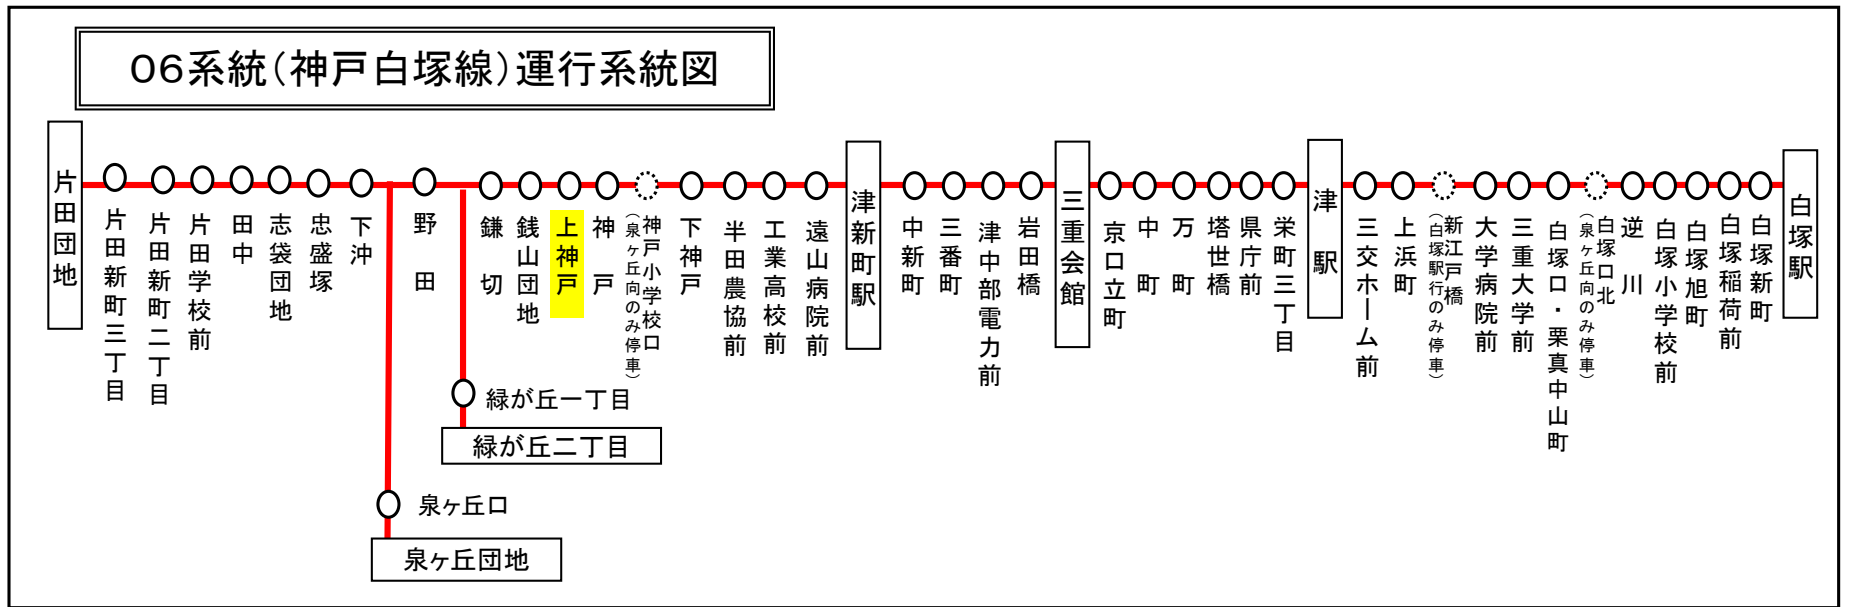

かみかんべ 上神戸	津新町駅・津駅 方面

平日時刻表（月～金曜日）

行先	時刻	6	7	8	9	10	11	12	13	14	15	16	17	18	19	20
【06】津駅経由 白塚駅			5	5		15		15		15		20	30	30	30	
【06】三重会館経由 津 駅			35		3		15		15		15					
【06】 津新町駅		15														

上神戸 01のりば 三會向き
8月13日～8月15日の間、および12月30日～1月4日の間は日祝日ダイヤで運行します。

土・日祝日時刻表

行先	時刻	6	7	8	9	10	11	12	13	14	15	16	17	18	19	20
【06】津駅経由 白塚駅			25	15		15		15		15		20		20	20	
【06】三重会館経由 津 駅					15											
【06】 津新町駅		50														

上神戸 01のりば 三會向き
8月13日～8月15日の間、および12月30日～1月4日の間は日祝日ダイヤで運行します。

下記期間は**日祝日ダイヤ**で運転します

お盆期間 8月13日から8月15日
年末年始 12月30日から1月 4日
三重交通 中勢営業所

車椅子ご利用の方へのお願い

車椅子を折りたたまずにご乗車の際は、事前に営業所にお電話いただきますよう、皆様のご協力をお願い申し上げます。

三重交通中勢営業所：059-233-3501

バスの現在位置が確認できます

鈴鹿・津地区
バスロケーションシステム

「乗車停留所」と「降車停留所」を選択するだけで、指定した乗車停留所への接近情報が表示されます！
※始発停留所では表示されません。
※高速バス、コミュニティバスを除く

時刻・運賃は三重交通HPへ 三重交通 検索

**天候・曜日・その他道路事情により遅れる場合があります
あらかじめ、ご了承ください**