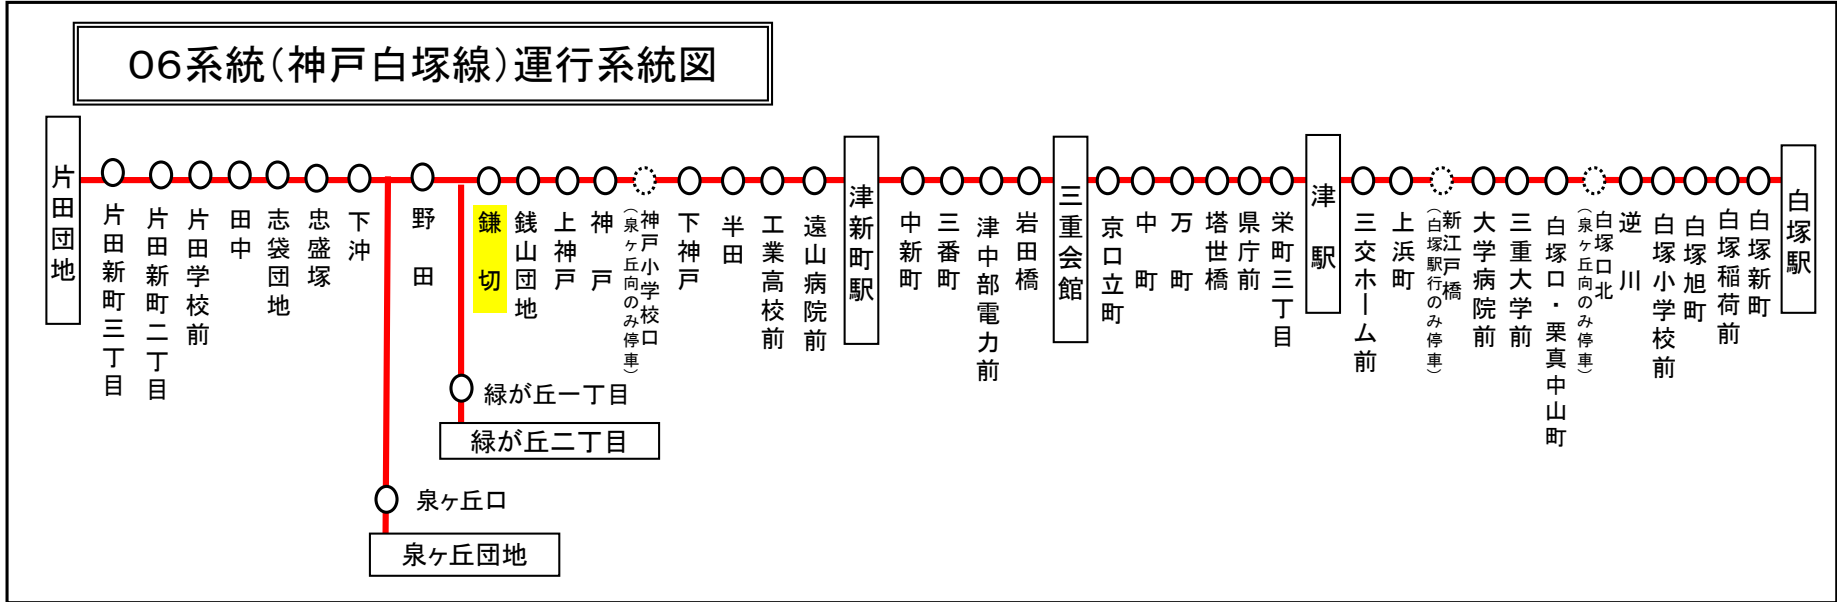

バスの現在位置が確認できます

鈴鹿・津地区
バスロケーションシステム

「乗車停留所」と「降車停留所」を選択するだけで、指定した乗車停留所への接近情報が表示されます！
※始発停留所では表示されません。
※高速バス、コミュニティバスを除く

携帯用

スマホ用

時刻・運賃は三重交通HPへ 三重交通 検索

天候・曜日・その他道路事情により遅れる場合があります
あらかじめ、ご了承ください

かまきり 鎌切	泉ヶ丘団地・ 片田団地方面
--------------------	--------------------------

平日時刻表（月～金曜日）

行先	時刻	7	8	9	10	11	12	13	14	15	16	17	18	19	20	21
【06】 緑が丘団地 泉ヶ丘団地経由 片田団地		46		22	21	21	21	21	21	27	27	28	28	26	26	26

鎌切 02のりば 緑が丘向き
8月13日～8月15日の間、および12月30日～1月4日の間は日祝日ダイヤで運行します。

土・日祝日時刻表

行先	時刻	7	8	9	10	11	12	13	14	15	16	17	18	19	20	21
【06】 緑が丘団地 泉ヶ丘団地経由 片田団地		54		19		20		20		25		25	22	25	25	

鎌切 02のりば 緑が丘向き
8月13日～8月15日の間、および12月30日～1月4日の間は日祝日ダイヤで運行します。

下記期間は**日祝日ダイヤ**で運転します

お盆期間 8月13日から8月15日
年末年始 12月30日から1月 4日
三重交通 中勢営業所

車椅子ご利用の方へのお願い

車椅子を折りたたまずにご乗車の際は、事前に営業所にお電話いただきますよう、皆様のご協力をお願い申し上げます。

三重交通中勢営業所: 059-233-3501