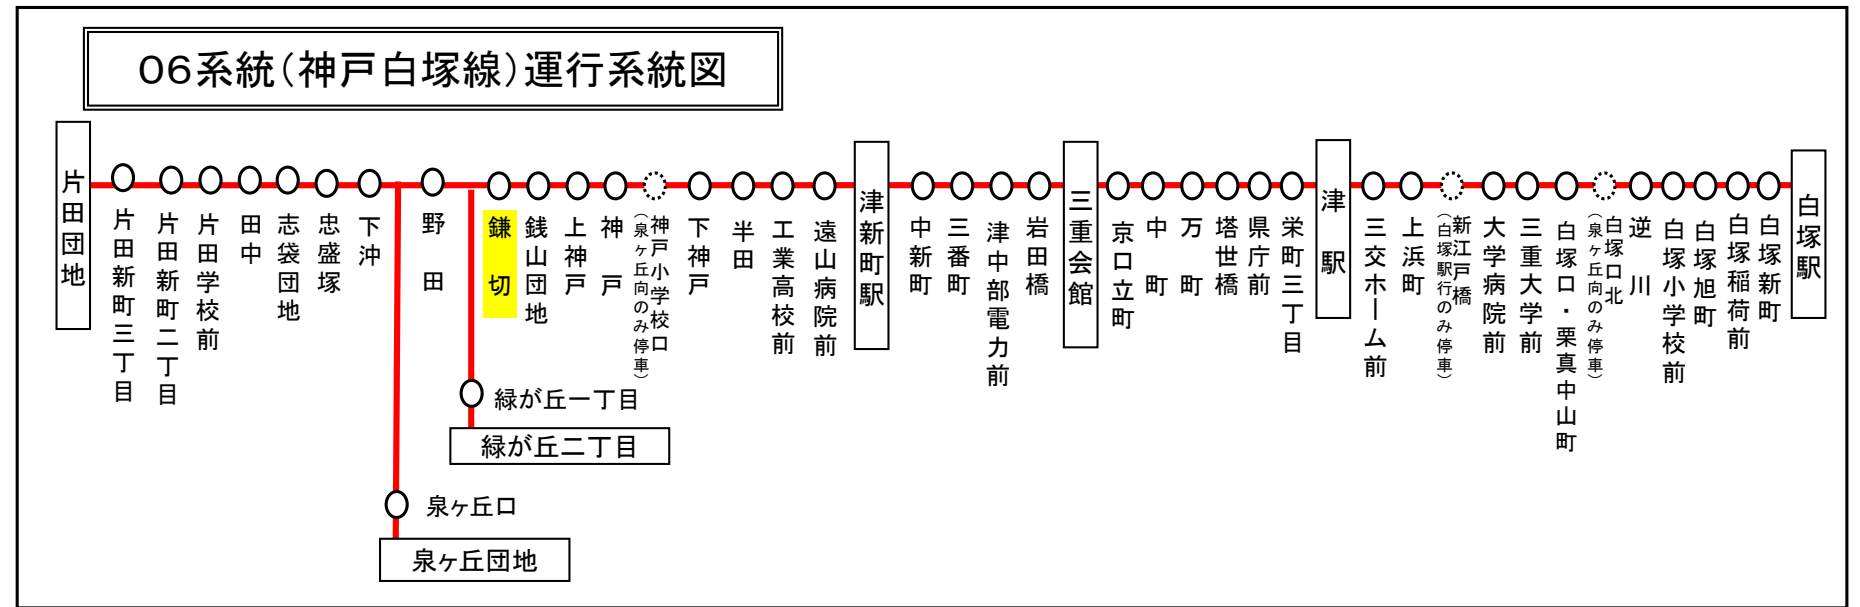

かまきり 鎌切	泉ヶ丘団地・ 片田団地方面

平日時刻表（月～金曜日）

行先	時刻	7	8	9	10	11	12	13	14	15	16	17	18	19	20	21
【06】 緑が丘団地 泉ヶ丘団地経由 片田団地		46		22	21	21	21	21	21	27	27	28	28	26	26	26

鎌切 02のりば 緑が丘向き
8月13日～8月15日の間、および12月30日～1月4日の間は日祝日ダイヤで運行します。

土・日祝日時刻表

行先	時刻	7	8	9	10	11	12	13	14	15	16	17	18	19	20	21
【06】 緑が丘団地 泉ヶ丘団地経由 片田団地		54		19		20		20		25		25	22	25	25	

鎌切 02のりば 緑が丘向き
8月13日～8月15日の間、および12月30日～1月4日の間は日祝日ダイヤで運行します。

下記期間は**日祝日ダイヤ**で運転します

お盆期間 8月13日から8月15日
年末年始 12月30日から1月 4日
三重交通 中勢営業所

車椅子ご利用の方へのお願い

車椅子を折りたたまずにご乗車の際は、事前に営業所にお電話いただきますよう、皆様のご協力をお願い申し上げます。

三重交通中勢営業所: 059-233-3501

バスの現在位置が確認できます

鈴鹿・津地区
バスロケーションシステム

「乗車停留所」と「降車停留所」を選択するだけで、指定した乗車停留所への接近情報が表示されます！
※始発停留所では表示されません。
※高速バス、コミュニティバスを除く

時刻・運賃は三重交通HPへ 三重交通 検索

天候・曜日・その他道路事情により遅れる場合があります
あらかじめ、ご了承ください