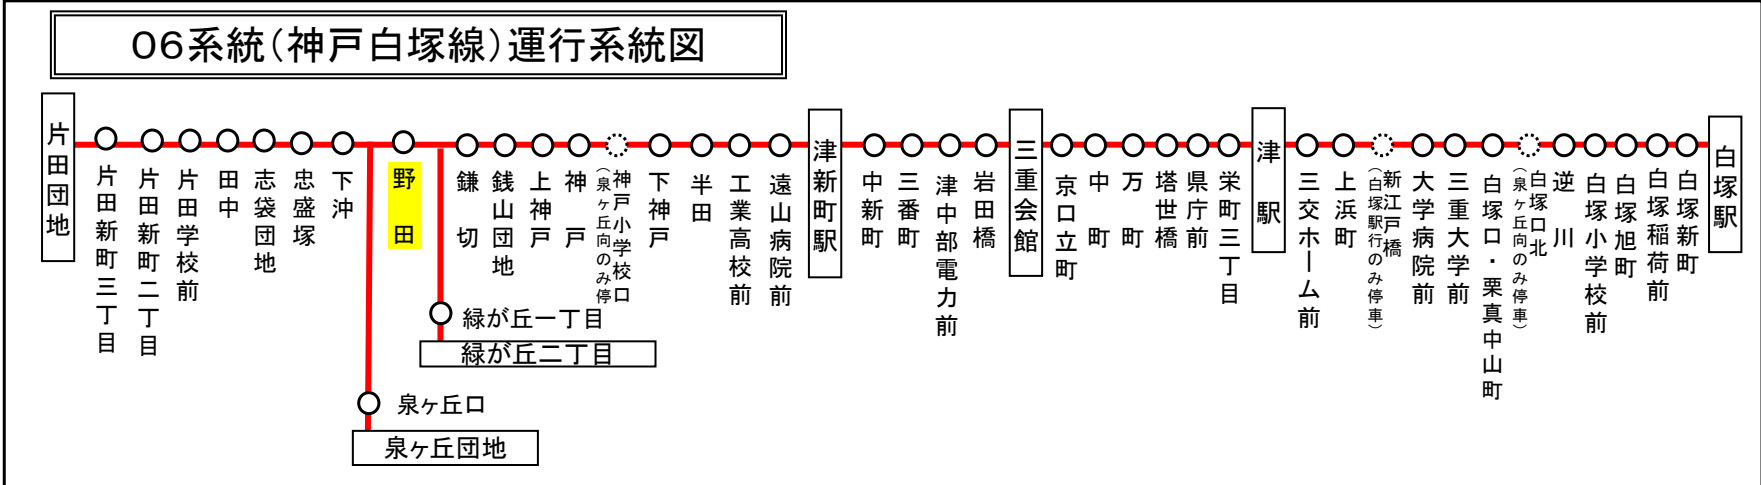

野田（津） 02のりば 泉ヶ丘向き
8月13日～8月15日の間、および12月30日～1月4日の間は日祝日ダイヤで運行します。

下記期間は**日祝日ダイヤ**で運転します

お盆期間 8月13日から8月15日
年末年始 12月30日から1月 4日
三重交通 中勢営業所

車椅子ご利用の方へのお願い

車椅子を折りたたまずにご乗車の際は、事前に営業所にお電話いただきますよう、皆様のご協力をお願い申し上げます。

三重交通中勢営業所:059-233-3501

バスの現在位置が確認できます

鈴鹿・津地区
バスロケーションシステム

「乗車停留所」と「降車停留所」を選択するだけで、指定した乗車停留所への接近情報が表示されます！
※始発停留所では表示されません。
※高速バス、コミュニティバスを除く

携帯用

スマホ用

時刻・運賃は三重交通HPへ [三重交通](#)

**天候・曜日・その他道路事情により遅れる場合があります
あらかじめ、ご了承ください**