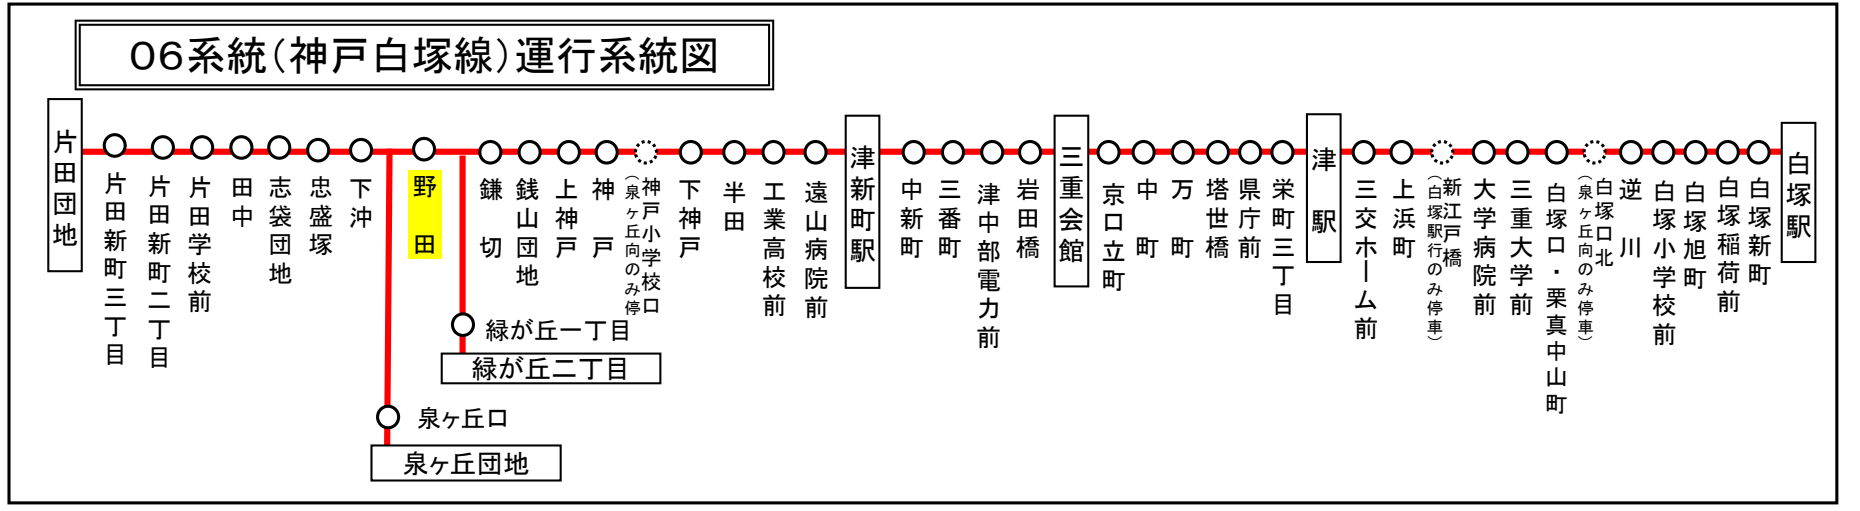

のだ 野田	緑が丘団地・津新町駅 方面

平日時刻表（月～金曜日）																
行先	時刻	6	7	8	9	10	11	12	13	14	15	16	17	18	19	20
【06】緑が丘団地・津駅経由 白塚駅						7		7		7		12	22	22	22	
【06】緑が丘団地経由 津 駅				55			7		7		7					

野田（津） 01のりば 新町向き
8月13日～8月15日の間、および12月30日～1月4日の間は日祝日ダイヤで運行します。

土・日祝日時刻表																
行先	時刻	6	7	8	9	10	11	12	13	14	15	16	17	18	19	20
【06】緑が丘団地・津駅経由 白塚駅				7		7		7		7		12		12	12	
【06】緑が丘団地経由 津 駅					7											
【06】 津新町駅		42														

野田（津） 01のりば 新町向き
8月13日～8月15日の間、および12月30日～1月4日の間は日祝日ダイヤで運行します。

下記期間は日祝日ダイヤで運転します

お盆期間 8月13日から8月15日
年末年始 12月30日から1月 4日
三重交通 中勢営業所

車椅子ご利用の方へのお願い

車椅子を折りたたまずにご乗車の際は、事前に営業所にお電話いただきますよう、皆様のご協力をお願い申し上げます。

三重交通中勢営業所：059-233-3501

バスの現在位置が確認できます

**鈴鹿・津地区
バスロケーションシステム**

「乗車停留所」と「降車停留所」を選択するだけで、指定した乗車停留所への接近情報が表示されます！
※始発停留所では表示されません。
※高速バス、コミュニティバスを除く

時刻・運賃は三重交通HPへ 三重交通 検索

天候・曜日・その他道路事情により遅れる場合があります
あらかじめ、ご了承ください