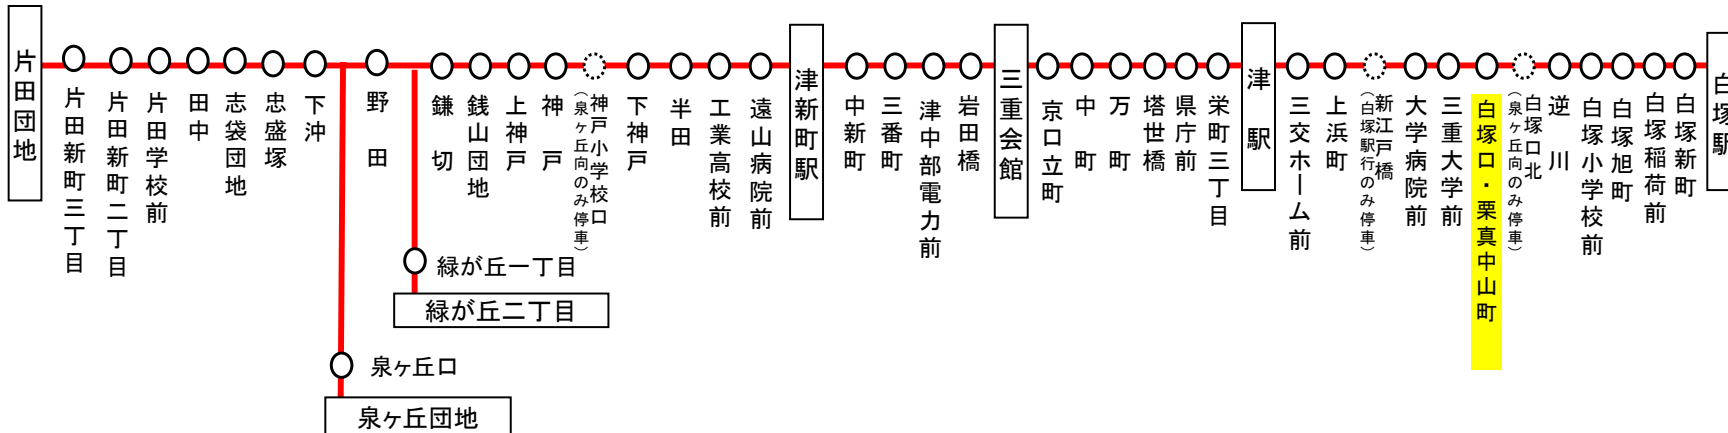

しらつかぐち・くりまなかやまちょう
白塚口・栗真中山町

次は「逆川」です

平日時刻表（月～金曜日）

行先	時刻	6	7	8	9	10	11	12	13	14	15	16	17	18	19	20	21
[06] 白塚駅			46	46		50		50		50		55		06	06	06	

白塚口・栗真中山町 02のりば 国道北進
8月13日～8月15日の間、および12月30日～1月4日の間は日祝日ダイヤで運行します。

土・日祝日時刻表

行先	時刻	6	7	8	9	10	11	12	13	14	15	16	17	18	19	20	21
[06] 白塚駅				00 50		50		50		50		55		55	55		

白塚口・栗真中山町 02のりば 国道北進
8月13日～8月15日の間、および12月30日～1月4日の間は日祝日ダイヤで運行します。

下記期間は日祝日ダイヤで運転します

お盆期間 8月13日から8月15日
年末年始 12月30日から1月 4日
三重交通 中勢営業所

携帯用   スマホ用

時刻・運賃は三重交通HPへ  

天候・曜日・その他道路事情により遅れる場合があります
あらかじめ、ご了承ください

06系統(神戸白塚線)運行系統図

しらつかぐち・くりまなかやまちょう
白塚口・栗真中山町

棕本・豊が丘
サイエンスシティ方面

平日時刻表 (月～金曜日)

Table with columns for destination (行先), time (時刻), and bus numbers (6-22). Rows include destinations like 棕本, 豊が丘, サイエンスシティ, and 高田高校前.

白塚口・栗真中山町 03のりば 棕本向き
8月13日～8月15日の間、および12月30日～1月4日の間は日祝日ダイヤで運行します。

土・日祝日時刻表

Table with columns for destination (行先), time (時刻), and bus numbers (6-22). Rows include destinations like 棕本, 豊が丘, and サイエンスシティ.