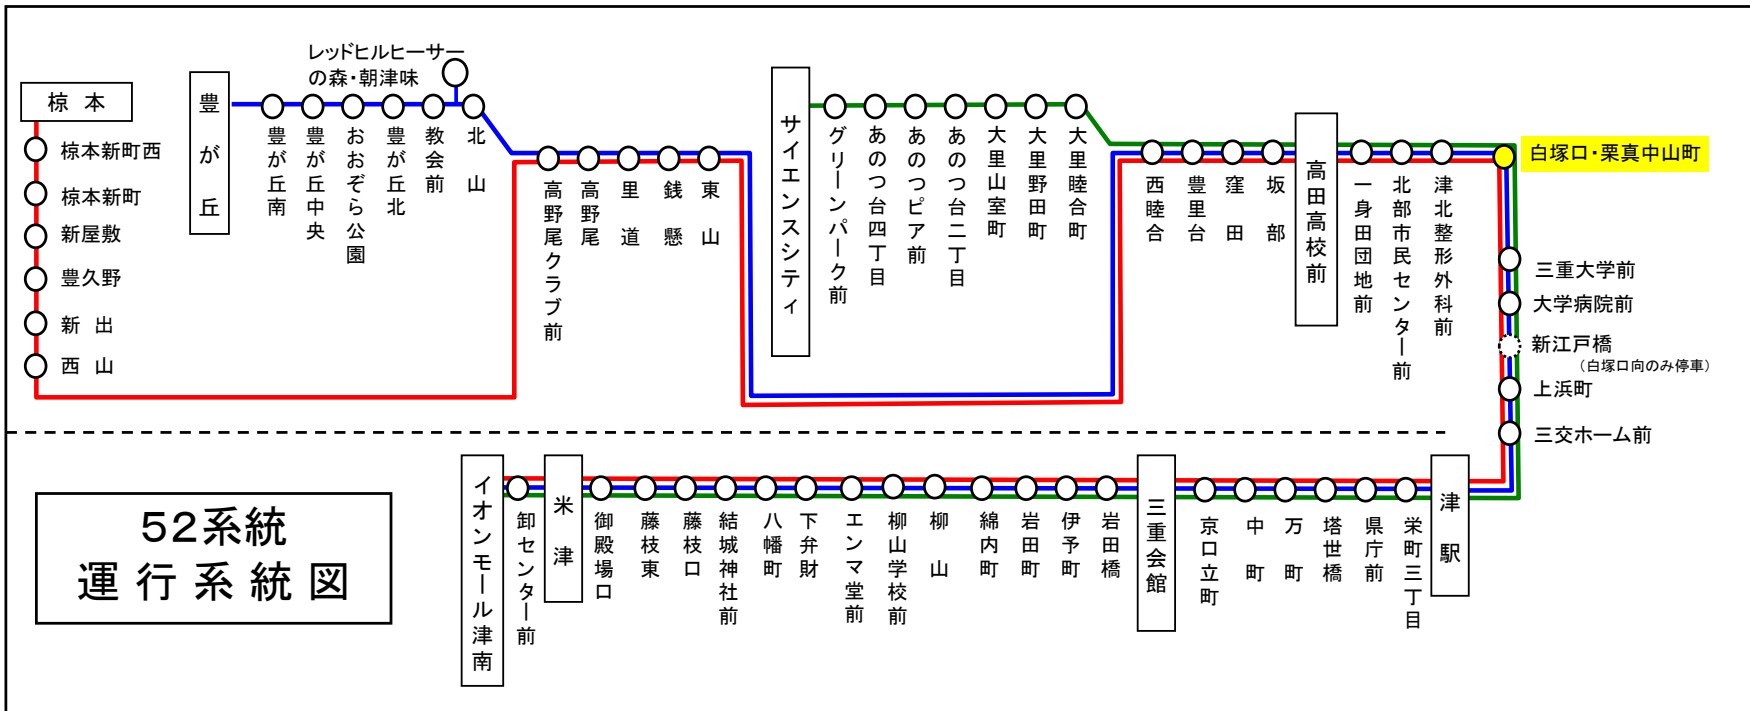

しらつかぐち・くりまなかやまちょう
白塚口・栗真中山町

棕本・豊が丘
サイエンスシティ方面

平日時刻表 (月～金曜日)

Table with columns for destination (行先), time (時刻), and bus numbers (6-22). Rows include destinations like 棕本, 豊が丘, サイエンスシティ, and 高田高校前.

白塚口・栗真中山町 03のりば 棕本向き
8月13日～8月15日の間、および12月30日～1月4日の間は日祝日ダイヤで運行します。

土・日祝日時刻表

Table with columns for destination (行先), time (時刻), and bus numbers (6-22). Rows include destinations like 棕本, 豊が丘, and サイエンスシティ.

レ:レッドヒルヒューサーの森・朝津味経由

白塚口・栗真中山町 03のりば 棕本向き
8月13日～8月15日の間、および12月30日～1月4日の間は日祝日ダイヤで運行します。

下記期間は日祝日ダイヤで運転します
お盆期間 8月13日から8月15日
年末年始 12月30日から1月4日
三重交通 中勢営業所

車椅子対応バスのご案内
運行状況により、車椅子対応バスではない場合がございます。
車椅子でご乗車の際は、電話連絡のご協力をお願いいたします。
三重交通 中勢営業所 ☎059(233)3501

バスの現在位置が確認できます
鈴鹿・津地区 バスロケーションシステム
時刻・運賃は三重交通HPへ