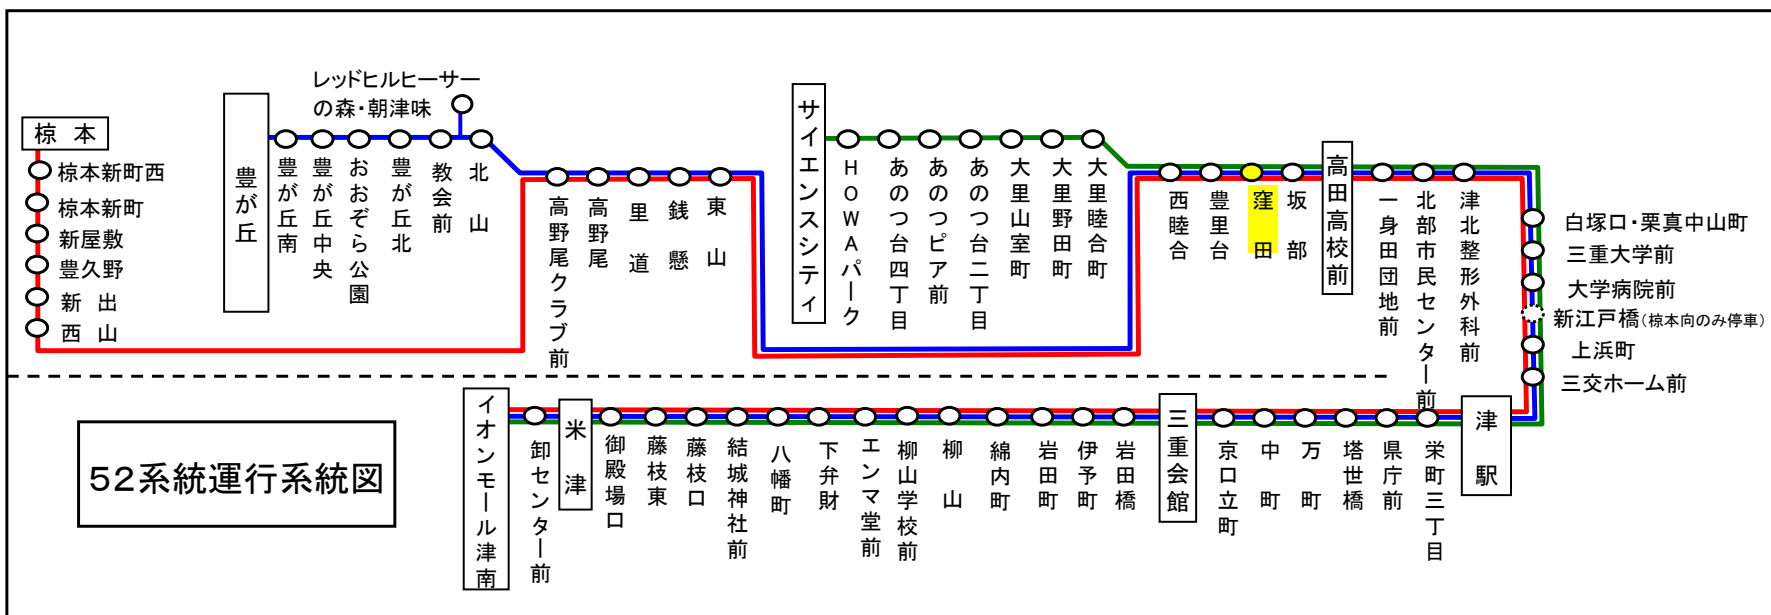

バスの現在位置が確認できます

鈴鹿・津地区
バスロケーションシステム

「乗車停留所」と「降車停留所」を選択するだけで、
指定した乗車停留所への接近情報が表示されます！

携帯用

※始発停留所では表示されません。
※高速バス、コミュニティバスを除く

スマホ用

時刻・運賃は三重交通HPへ

三重交通

検索

くぼた 窪田	棕本・豊が丘 サイエンスシティ方面
-------------------	------------------------------

平日時刻表（月～金曜日）																		
行先	時刻	6	7	8	9	10	11	12	13	14	15	16	17	18	19	20	21	22
[52] 棕本		40	31	39	33	33	33	33	33	33	33	33	33	34	23	3	3	3
[52] 豊が丘				5 51		3	3	3	3	3	3	3	3	4	4	33	33	
[52] サイエンスシティ			11 47 57	22	11		48	48		48	48		49		34			
[51] 三重病院					50			10		10		10		15		10		

窪田 02のりば 棕本向き
8月13日～8月15日の間、および12月30日～1月4日の間は日祝日ダイヤで運行します。

土・日祝日時刻表																		
行先	時刻	6	7	8	9	10	11	12	13	14	15	16	17	18	19	20	21	22
[52] 棕本			11	11	1	33	33	33	33	33	33	33	33	33	41	41	56	
[52] 豊が丘				31	レ31		レ3	レ3	レ3	レ3	レ3	3	3	3	3	11	11	
[52] サイエンスシティ			41			3		43					53					
[51] 三重病院			51			10		10		10		10		15		10		

レ：レッドヒルヒューサーの森・朝津味経由

窪田 02のりば 棕本向き
8月13日～8月15日の間、および12月30日～1月4日の間は日祝日ダイヤで運行します。

下記期間は日祝日ダイヤで運転します

お盆期間 8月13日から8月15日
 年末年始 12月30日から1月 4日
 三重交通 中勢営業所

車椅子対応バスのご案内

運行状況により、車椅子対応バスではない場合がございます。
 車椅子でご乗車の際は、電話連絡のご協力をお願いいたします。
 三重交通 中勢営業所 ☎059(233)3501