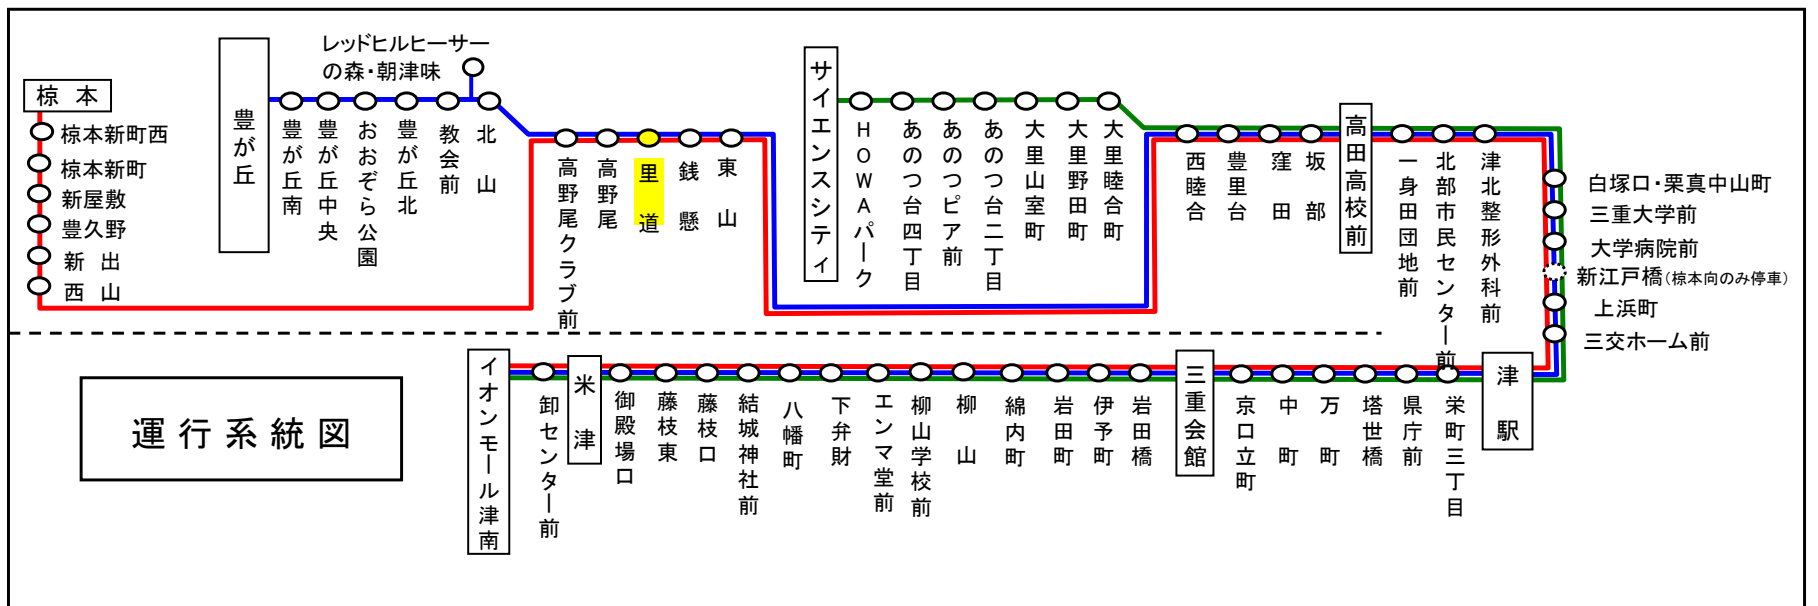

時刻・運賃は三重交通HPへ

**車椅子対応バスのご案内**

運行状況により、車椅子対応バスではない場合がございます。  
 車椅子でご乗車の際は、電話連絡のご協力をお願いいたします。  
 三重交通 中勢営業所 ☎059(233)3501

バスが止まるまで、  
席を立たないで  
下さい。

車内  
事故防止に  
ご協力  
下さい。

2人掛けに  
ご協力下さい。

<b>さとみち 里道</b>	<b>棕本・豊が丘方面</b>
--------------------	-----------------

平日時刻表（月～金曜日）

行先	時刻	6	7	8	9	10	11	12	13	14	15	16	17	18	19	20	21	22
[52] 棕本		48	39	48	41	41	41	41	41	41	41	41	41	42	31	11	11	11
[52] 豊が丘				14	0	11	11	11	11	11	11	11	11	12	12	41	41	

里道 02のりば 棕本向き

8月13日～8月15日の間、および12月30日～1月4日の間は日祝日ダイヤで運行します。