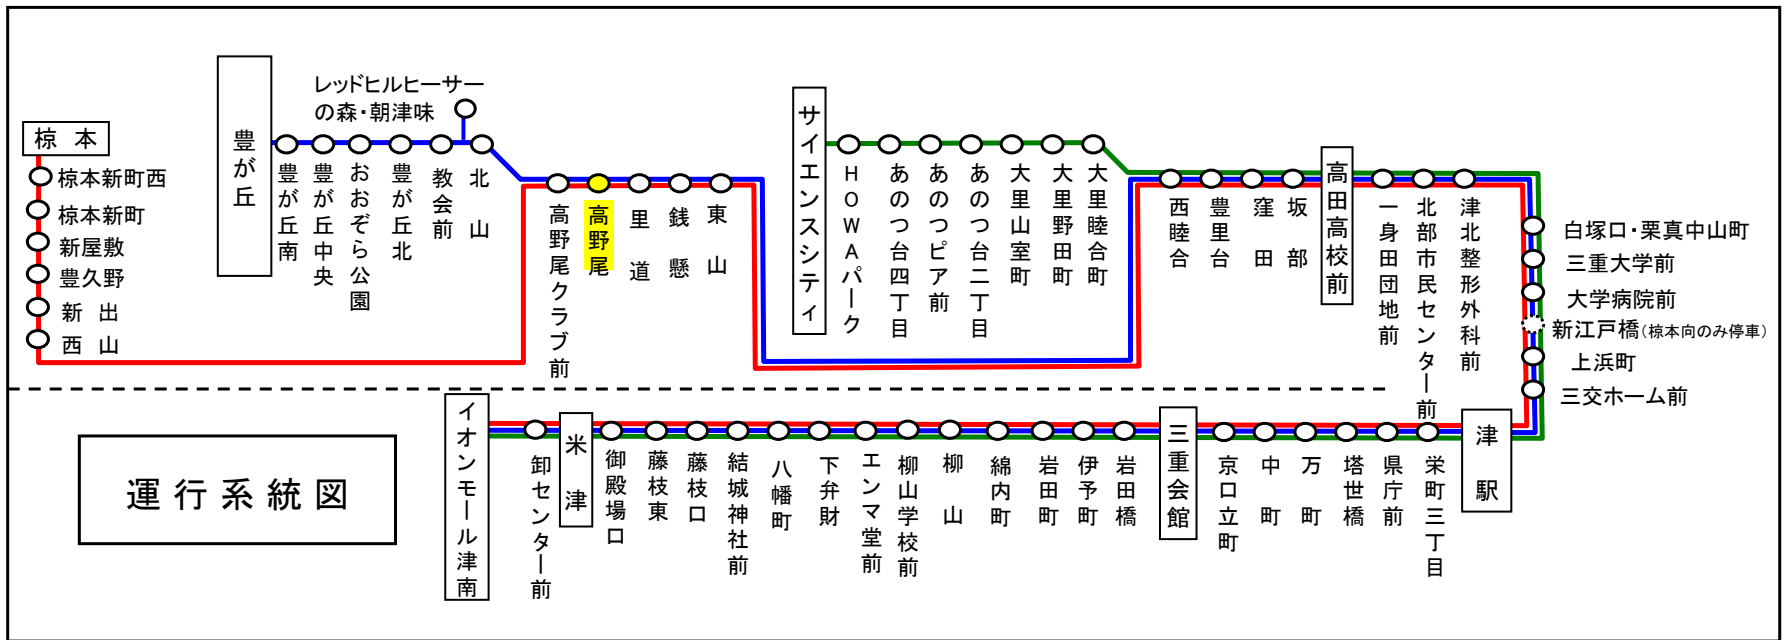

携帯用 スマホ用

時刻・運賃は三重交通HPへ 三重交通

車椅子対応バスのご案内

運行状況により、車椅子対応バスではない場合がございます。
 車椅子でご乗車の際は、電話連絡のご協力をお願いいたします。
 三重交通 中勢営業所 ☎059(233)3501

バスが止まるまで、
席を立たないで
下さい。

車内
事故防止に
ご協力
下さい。

2人掛けに
ご協力下さい。

たかのお 高野尾

棕本・豊が丘方面

平日時刻表（月～金曜日）

行先	時刻	6	7	8	9	10	11	12	13	14	15	16	17	18	19	20	21	22
[52] 棕本		50	41	50	43	43	43	43	43	43	43	43	43	44	33	13	13	13
[52] 豊が丘				16	2	13	13	13	13	13	13	13	13	14	14	43	43	

高野尾 02のりば 棕本向き
8月13日～8月15日の間、および12月30日～1月4日の間は日祝日ダイヤで運行します。

土・日祝日時刻表

行先	時刻	6	7	8	9	10	11	12	13	14	15	16	17	18	19	20	21	22
[52] 棕本			21	21	11	43	43	43	43	43	43	43	43	43	51	51		6
[52] 豊が丘				41	レ41		レ13	レ13	レ13	レ13	レ13	13	13	13	13	21	21	

レ：レッドヒルヒーターの森・朝津味経由

高野尾 02のりば 棕本向き
8月13日～8月15日の間、および12月30日～1月4日の間は日祝日ダイヤで運行します。