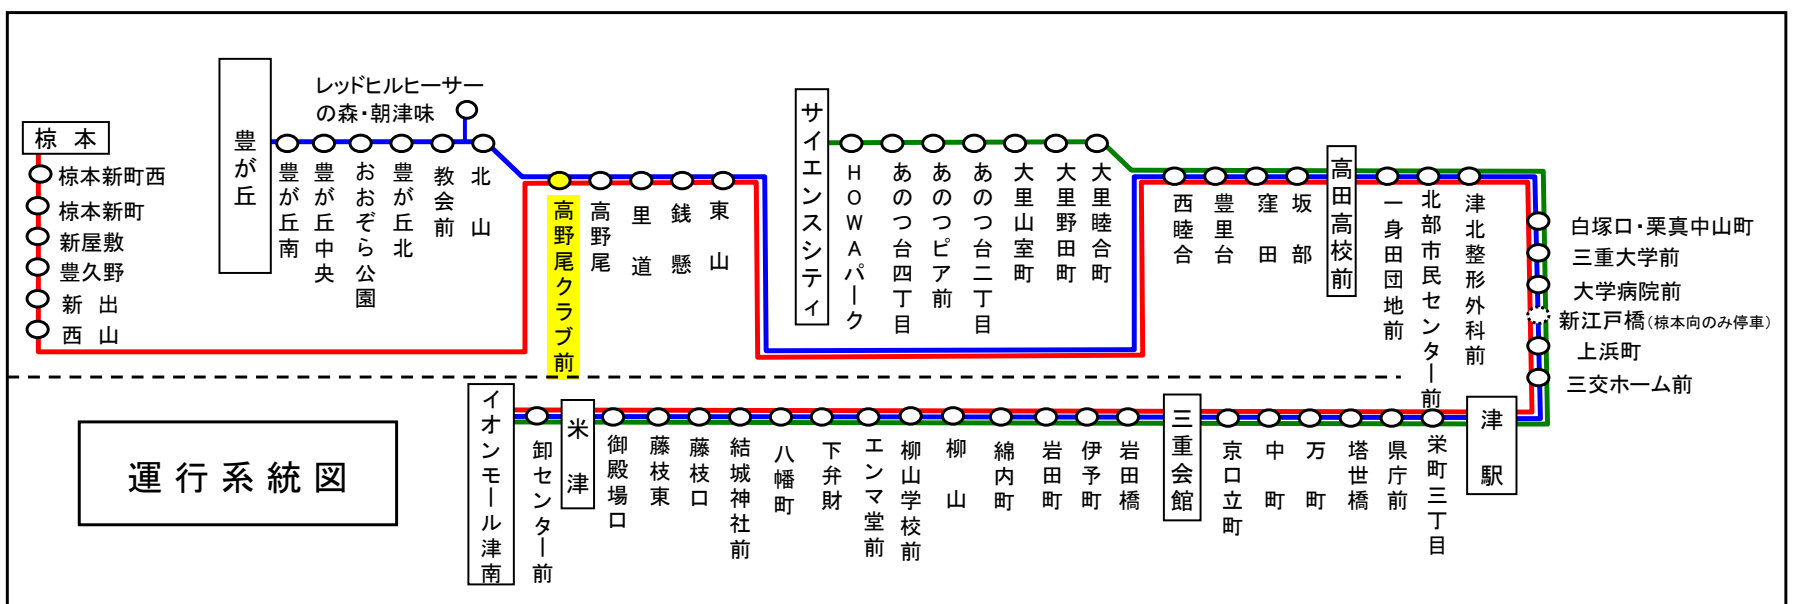

「乗車停留所」と「降車停留所」を選択するだけで、指定した乗車停留所への接近情報が表示されます！

携帯用

スマホ用

時刻・運賃は三重交通HPへ

三重交通

検索

車椅子対応バスのご案内

運行状況により、車椅子対応バスではない場合がございます。
車椅子でご乗車の際は、電話連絡のご協力をお願いいたします。

三重交通 中勢営業所 ☎059(233)3501

たかのおくらぶまえ 高野尾クラブ前

棕本・豊が丘方面

平日時刻表 (月～金曜日)

行先	時刻	6	7	8	9	10	11	12	13	14	15	16	17	18	19	20	21	22
[52] 棕本		51	42	51	44	44	44	44	44	44	44	44	44	45	34	14	14	14
[52] 豊が丘				17	3	14	14	14	14	14	14	14	14	15	15	44	44	

高野尾クラブ前 02のりば 棕本向き

8月13日～8月15日の間、および12月30日～1月4日の間は日祝日ダイヤで運行します。

土・日祝日時刻表

行先	時刻	6	7	8	9	10	11	12	13	14	15	16	17	18	19	20	21	22
[52] 棕本			22	22	12	44	44	44	44	44	44	44	44	44	52	52		7
[52] 豊が丘				42	レ42		レ14	レ14	レ14	レ14	レ14	14	14	14	14	22	22	

高野尾クラブ前 02のりば 棕本向き

8月13日～8月15日の間、および12月30日～1月4日の間は日祝日ダイヤで運行します。

下記期間は日祝日ダイヤで運転します

お盆期間 8月13日から8月15日
 年末年始 12月30日から1月4日
 三重交通 中勢営業所

バスの現在位置が確認できます

鈴鹿・津地区
バスロケーションシステム

「乗車停留所」と「降車停留所」を選択するだけで、指定した乗車停留所への接近情報が表示されます！
※始発停留所では表示されません。
 ※高速バス、コミュニティバスを除く