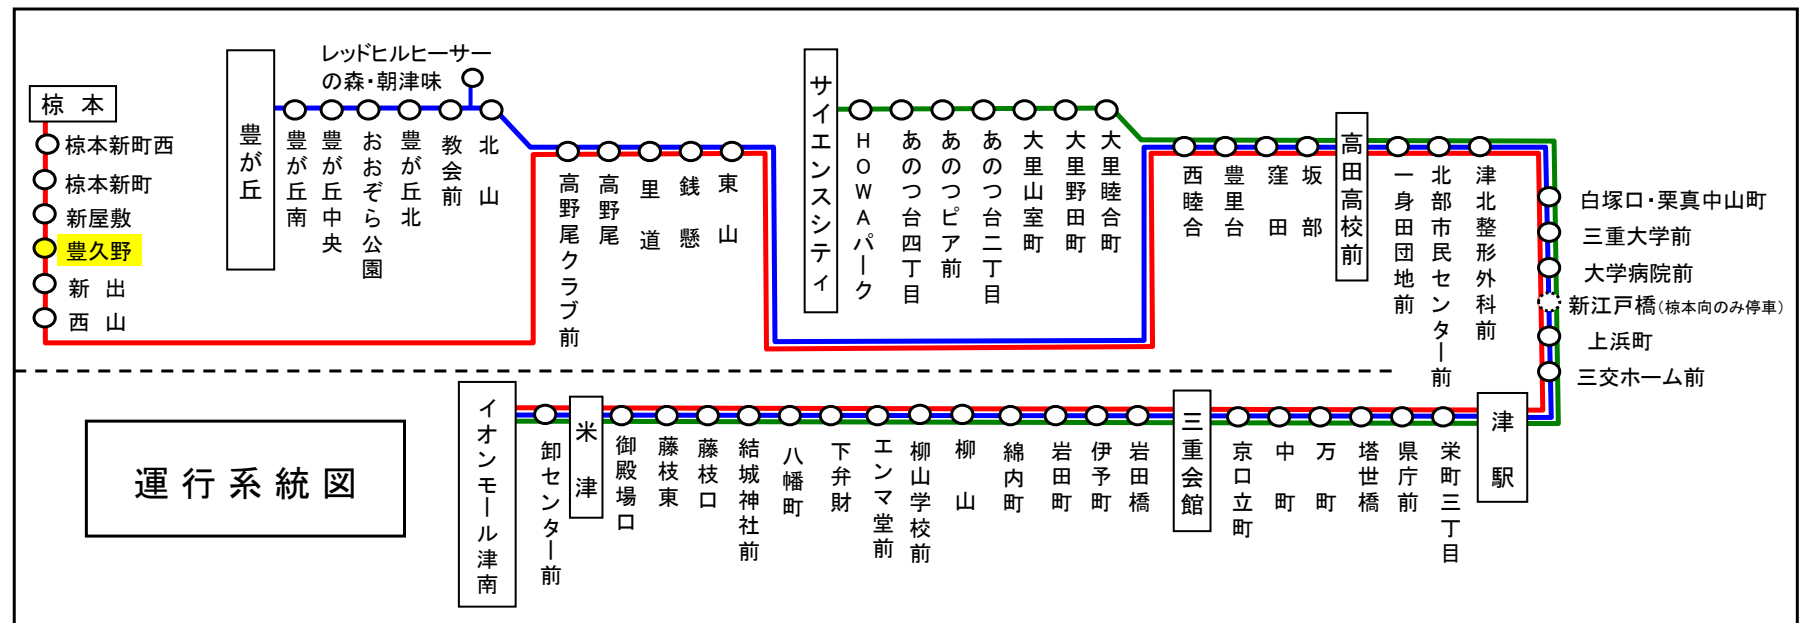

※始発停留所では表示されません。  
※高速バス、コミュニティバスを除く

携帯用 スマホ用

時刻・運賃は三重交通HPへ 三重交通  検索

**車椅子対応バスのご案内**

運行状況により、車椅子対応バスではない場合がございます。  
 車椅子でご乗車の際は、電話連絡のご協力をお願いいたします。  
 三重交通 中勢営業所 ☎059(233)3501

バスが止まるまで、  
席を立たないで  
下さい。

車内  
事故防止に  
ご協力  
下さい。

2人掛けに  
ご協力下さい。

<b>とよくの 豊久野</b>	<b>棕本方面</b>
---------------------	-------------

平日時刻表（月～金曜日）																		
行先	時刻	6	7	8	9	10	11	12	13	14	15	16	17	18	19	20	21	22
[52] 棕本		54	45	54	47	47	47	47	47	47	47	47	47	48	37	17	17	17

豊久野 02のりば 棕本向き  
8月13日～8月15日の間、および12月30日～1月4日の間は日祝日ダイヤで運行します。

土・日祝日時刻表																		
行先	時刻	6	7	8	9	10	11	12	13	14	15	16	17	18	19	20	21	22
[52] 棕本			25	25	15	47	47	47	47	47	47	47	47	47	55	55		10

豊久野 02のりば 棕本向き  
8月13日～8月15日の間、および12月30日～1月4日の間は日祝日ダイヤで運行します。