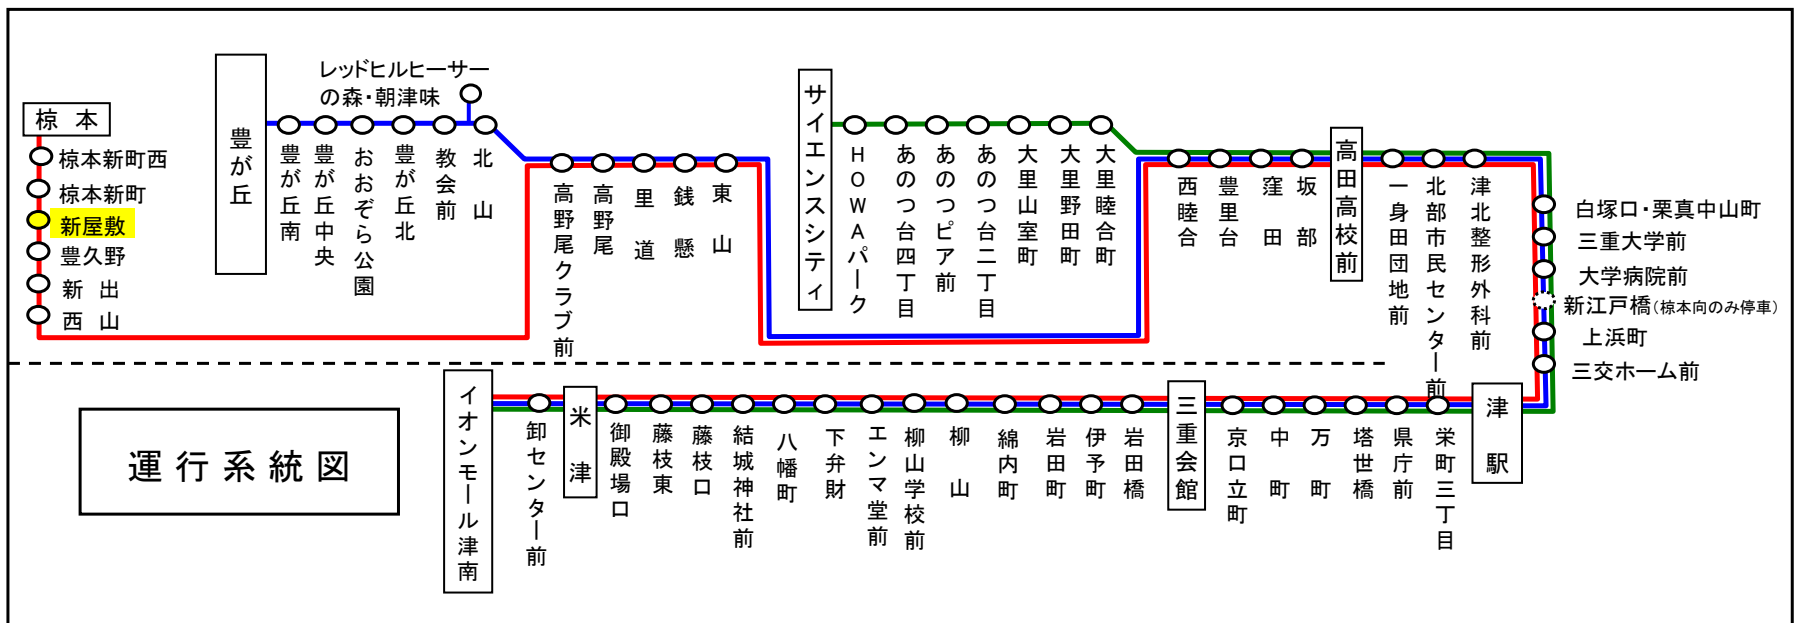

新屋敷 01のりば 三會向き
8月13日～8月15日の間、および12月30日～1月4日の間は日祝日ダイヤで運行します。

下記期間は日祝日ダイヤで運転します

お盆期間 8月13日から8月15日
年末年始 12月30日から1月4日
三重交通 中勢営業所

バスの現在位置が確認できます

鈴鹿・津地区
バスロケーションシステム

「乗車停留所」と「降車停留所」を選択するだけで、指定した乗車停留所への接近情報が表示されます！
※始発停留所では表示されません。
※高速バス、コミュニティバスを除く

時刻・運賃は三重交通HPへ

車椅子対応バスのご案内

運行状況により、車椅子対応バスではない場合がございます。
車椅子でご乗車の際は、電話連絡のご協力をお願いいたします。
三重交通 中勢営業所 ☎059(233)3501

バスが止まるまで、
席を立たないで
下さい。

車内
事故防止に
ご協力
下さい。

2人掛けに
ご協力下さい。

| | |
|----------------------|-------------|
| しんやしき 新屋敷 | 棕本方面 |
|----------------------|-------------|

新屋敷 02のりば 棕本向き
8月13日～8月15日の間、および12月30日～1月4日の間は日祝日ダイヤで運行します。

| 土・日祝日時刻表 | | | | | | | | | | | | | | | | | | |
|------------|----|---|----|----|----|----|----|----|----|----|----|----|----|----|----|----|----|----|
| 行先 | 時刻 | 6 | 7 | 8 | 9 | 10 | 11 | 12 | 13 | 14 | 15 | 16 | 17 | 18 | 19 | 20 | 21 | 22 |
| [52] 棕本 | | | 26 | 26 | 16 | 48 | 48 | 48 | 48 | 48 | 48 | 48 | 48 | 48 | 56 | 56 | | 11 |

新屋敷 02のりば 棕本向き
8月13日～8月15日の間、および12月30日～1月4日の間は日祝日ダイヤで運行します。

下記期間は日祝日ダイヤで運転します

お盆期間 8月13日から8月15日
 年末年始 12月30日から1月4日
 三重交通 中勢営業所

バスの現在位置が確認できます

鈴鹿・津地区
バスロケーションシステム

「乗車停留所」と「降車停留所」を選択するだけで、指定した乗車停留所への接近情報が表示されます！
※始発停留所では表示されません。
 ※高速バス、コミュニティバスを除く