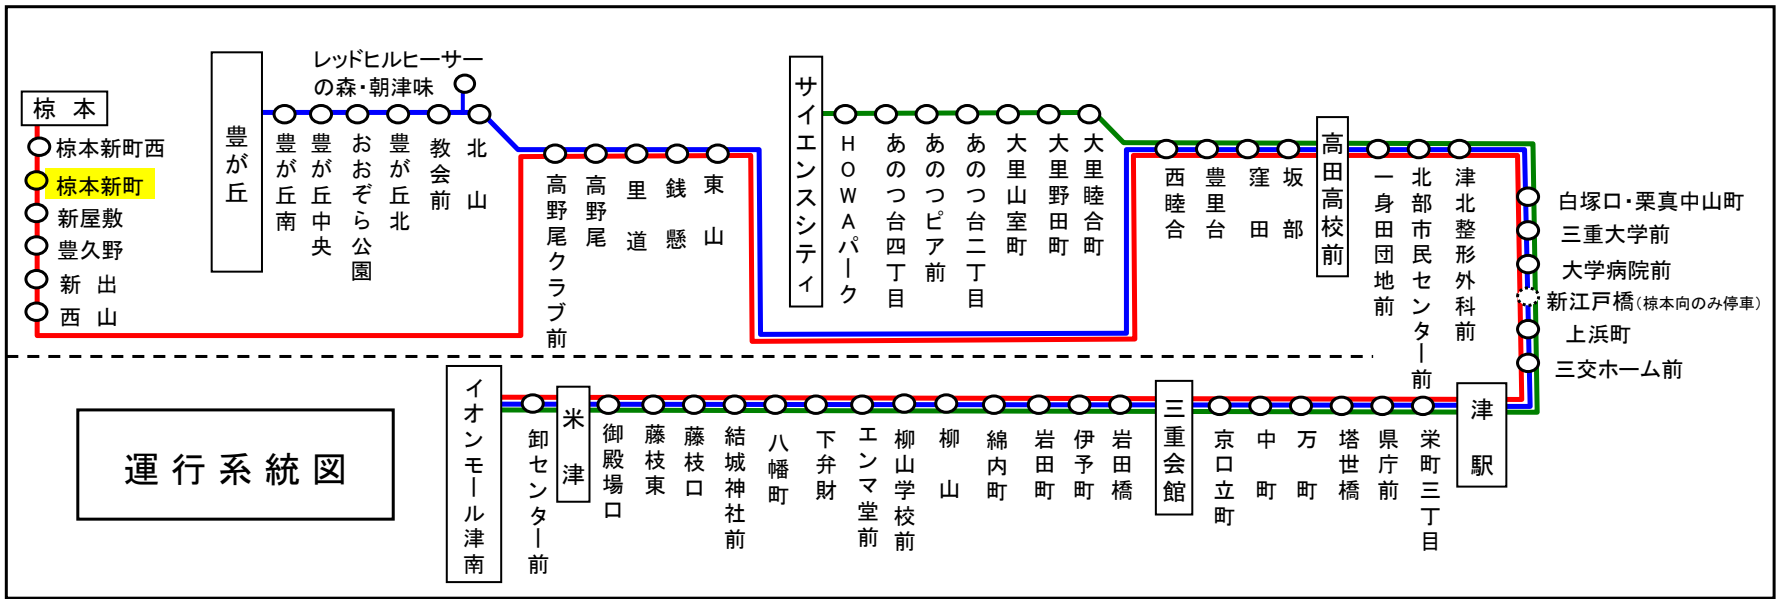

下記期間は**日祝日ダイヤ**で運転します

お盆期間 8月13日から8月15日
 年末年始 12月30日から1月4日
 三重交通 中勢営業所

バスの現在位置が確認できます

鈴鹿・津地区
 バスロケーションシステム

「乗車停留所」と「降車停留所」を選択するだけで、指定した乗車停留所への接近情報が表示されます！

※始発停留所では表示されません。
 ※高速バス、コミュニティバスを除く

携帯用 スマホ用

時刻・運賃は三重交通HPへ

車椅子対応バスのご案内

運行状況により、車椅子対応バスではない場合がございます。
 車椅子でご乗車の際は、電話連絡のご協力をお願いいたします。
 三重交通 中勢営業所 ☎059(233)3501

STOP! バスが止まるまで、席を立たないで下さい。

車内事故防止にご協力下さい。

2人掛けにご協力下さい。

むくもとしんまち 棕本新町	棕本方面
--------------------------	-------------

平日時刻表 (月～金曜日)																		
行先	時刻	6	7	8	9	10	11	12	13	14	15	16	17	18	19	20	21	22
[52]		56	47	56	49	49	49	49	49	49	49	49	49	50	39	19	19	19
棕本																		

棕本新町 02のりば 棕本向き
8月13日～8月15日の間、および12月30日～1月4日の間は日祝日ダイヤで運行します。

土・日祝日時刻表																		
行先	時刻	6	7	8	9	10	11	12	13	14	15	16	17	18	19	20	21	22
[52]			27	27	17	49	49	49	49	49	49	49	49	49	57	57		12
棕本																		

棕本新町 02のりば 棕本向き
8月13日～8月15日の間、および12月30日～1月4日の間は日祝日ダイヤで運行します。