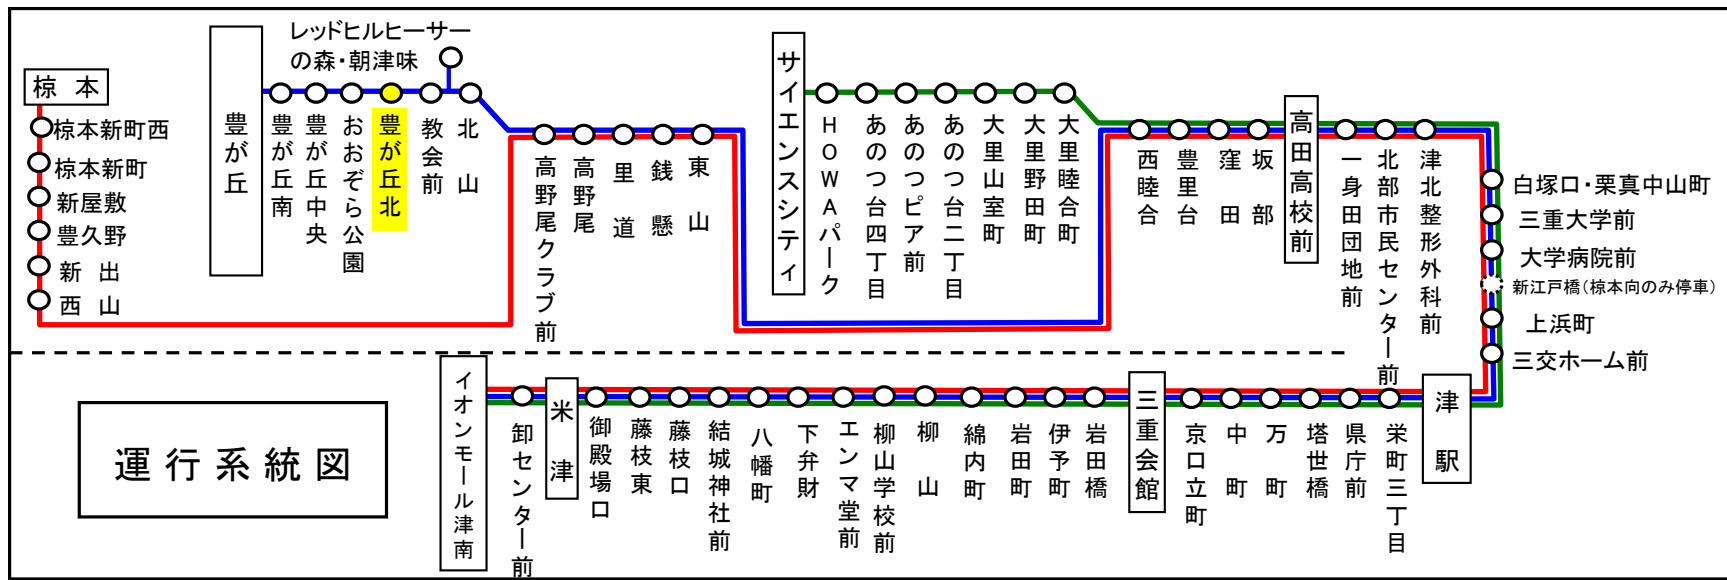

豊が丘北 01のりば 三会向き
8月13日～8月15日の間、および12月30日～1月4日の間は日祝日ダイヤで運行します。

下記期間は日祝日ダイヤで運転します

お盆期間 8月13日から8月15日
 年末年始 12月30日から1月4日
 三重交通 中勢営業所

バスの現在位置が確認できます

鈴鹿・津地区
バスロケーションシステム

「乗車停留所」と「降車停留所」を選択するだけで、指定した乗車停留所への接近情報が表示されます！

 携帯用

 スマホ用

※始発停留所では表示されません。
※高速バス、コミュニティバスを除く

時刻・運賃は三重交通HPへ 三重交通 検索

♿ 車椅子対応バスのご案内

運行状況により、車椅子対応バスではない場合がございます。
 車椅子でご乗車の際は、電話連絡のご協力をお願いいたします。
 三重交通 中勢営業所 ☎059(233)3501

 バスが止まるまで、
席を立たないで
下さい。

車内
事故防止に
ご協力
下さい。

 2人掛けに
ご協力下さい。

とよがおかきた 豊が丘北

豊が丘方面

平日時刻表 (月～金曜日)

行先	時刻	7	8	9	10	11	12	13	14	15	16	17	18	19	20	21
[52] 豊が丘			20	6	17	17	17	17	17	17	17	17	18	18	47	47

豊が丘北 02のりば 豊が丘向き

8月13日～8月15日の間、および12月30日～1月4日の間は日祝日ダイヤで運行します。

土・日祝日時刻表

行先	時刻	7	8	9	10	11	12	13	14	15	16	17	18	19	20	21
[52] 豊が丘			45	49		21	21	21	21	21	17	17	17	17	25	25

豊が丘北 02のりば 豊が丘向き

8月13日～8月15日の間、および12月30日～1月4日の間は日祝日ダイヤで運行します。

下記期間は日祝日ダイヤで運転します

お盆期間 8月13日から8月15日
 年末年始 12月30日から1月 4日
 三重交通 中勢営業所