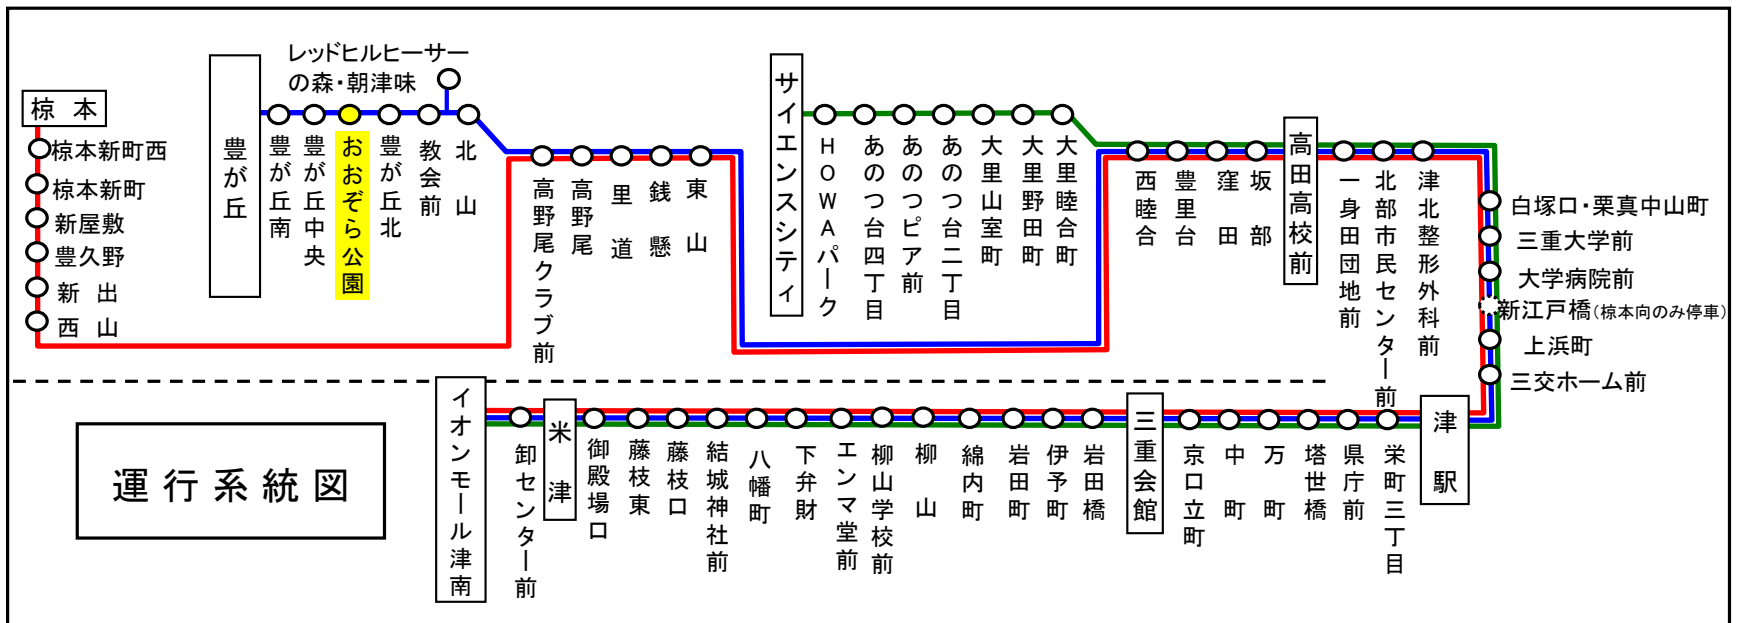

レ：レッドヒルヒーターの森・朝津味経由

おおぞら公園 01のりば 三会向き
8月13日～8月15日の間、および12月30日～1月4日の間は日祝日ダイヤで運行します。

下記期間は日祝日ダイヤで運転します

お盆期間 8月13日から8月15日
 年末年始 12月30日から1月4日

三重交通 中勢営業所

バスの現在位置が確認できます

鈴鹿・津地区
バスロケーションシステム

「乗車停留所」と「降車停留所」を選択するだけで、指定した乗車停留所への接近情報が表示されます！

※始発停留所では表示されません。
※高速バス、コミュニティバスを除く

携帯用
スマホ用

時刻・運賃は三重交通HPへ 三重交通 検索

車椅子対応バスのご案内

運行状況により、車椅子対応バスではない場合がございます。
 車椅子でご乗車の際は、電話連絡のご協力をお願いいたします。

三重交通 中勢営業所 ☎059(233)3501

バスが止まるまで、
席を立たないで
下さい。

車内
事故防止に
ご協力
下さい。

2人掛けに
ご協力下さい。

おおぞらこうえん おおぞら公園	豊が丘方面
----------------------------	--------------

平日時刻表 (月～金曜日)																
行先	時刻	7	8	9	10	11	12	13	14	15	16	17	18	19	20	21
【52】 豊が丘			21	7	18	18	18	18	18	18	18	18	19	19	48	48

おおぞら公園 02のりば 豊が丘向き
8月13日～8月15日の間、および12月30日～1月4日の間は日祝日ダイヤで運行します。

土・日祝日時刻表																
行先	時刻	7	8	9	10	11	12	13	14	15	16	17	18	19	20	21
【52】 豊が丘			46	50		22	22	22	22	22	18	18	18	18	26	26

おおぞら公園 02のりば 豊が丘向き
8月13日～8月15日の間、および12月30日～1月4日の間は日祝日ダイヤで運行します。