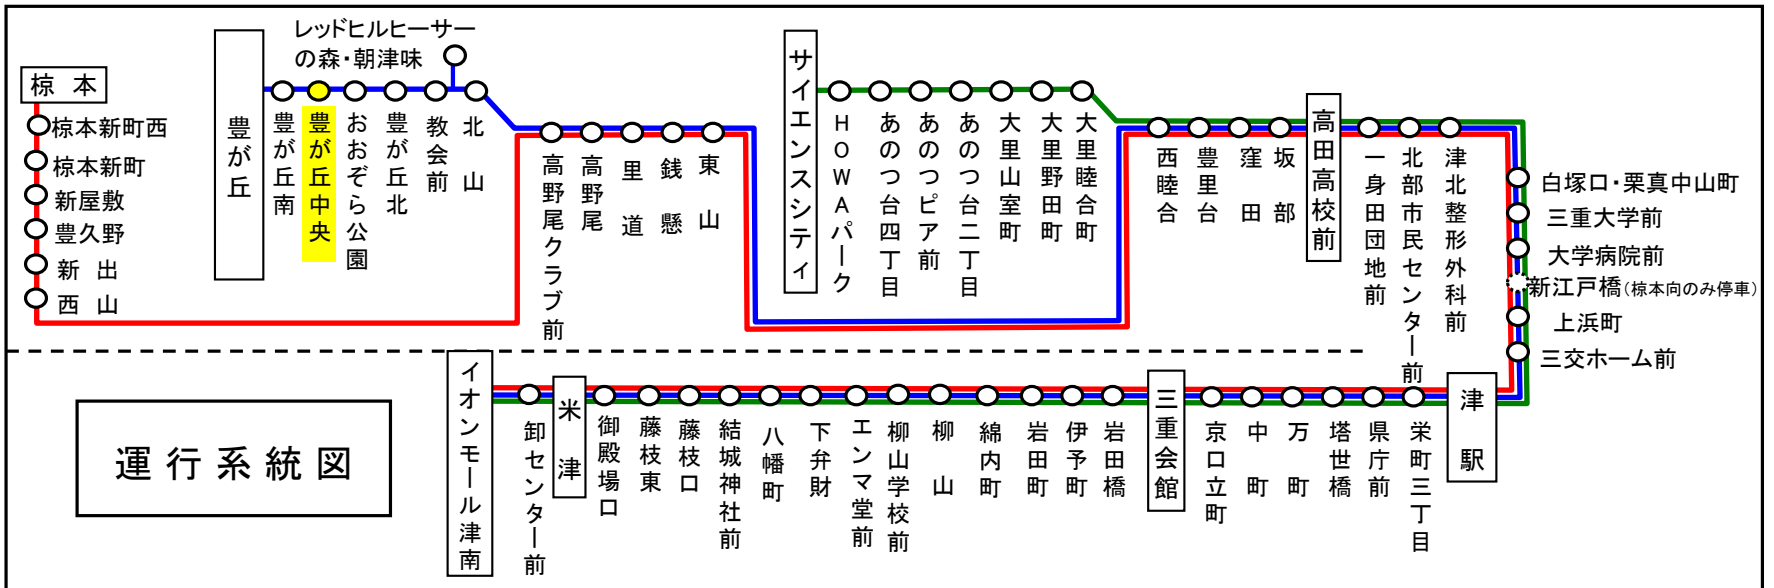

### バスの現在位置が確認できます

鈴鹿・津地区  
バスロケーションシステム

「乗車停留所」と「降車停留所」を選択するだけで、指定した乗車停留所への接近情報が表示されます！  
※始発停留所では表示されません。  
※高速バス、コミュニティバスを除く

携帯用
スマホ用

時刻・運賃は三重交通HPへ 三重交通 検索

## ♿ 車椅子対応バスのご案内

運行状況により、車椅子対応バスではない場合がございます。  
 車椅子でご乗車の際は、電話連絡のご協力をお願いいたします。  
 三重交通 中勢営業所 ☎059(233)3501

バスが止まるまで、  
席を立たないで  
下さい。

車内  
事故防止に  
ご協力  
下さい。

2人掛けに  
ご協力下さい。

とよがおかちゅうおう  
豊が丘中央

豊が丘方面

平日時刻表 (月～金曜日)

豊が丘中央 02のりば 豊が丘向き

8月13日～8月15日の間、および12月30日～1月4日の間は日祝日ダイヤで運行します。

下記期間は日祝日ダイヤで運転します

お盆期間 8月13日から8月15日  
 年末年始 12月30日から1月4日  
 三重交通 中勢営業所

バスの現在位置が確認できます

鈴鹿・津地区  
 バスロケーションシステム

「乗車停留所」と「降車停留所」を選択するだけで、指定した乗車停留所への接近情報が表示されます！