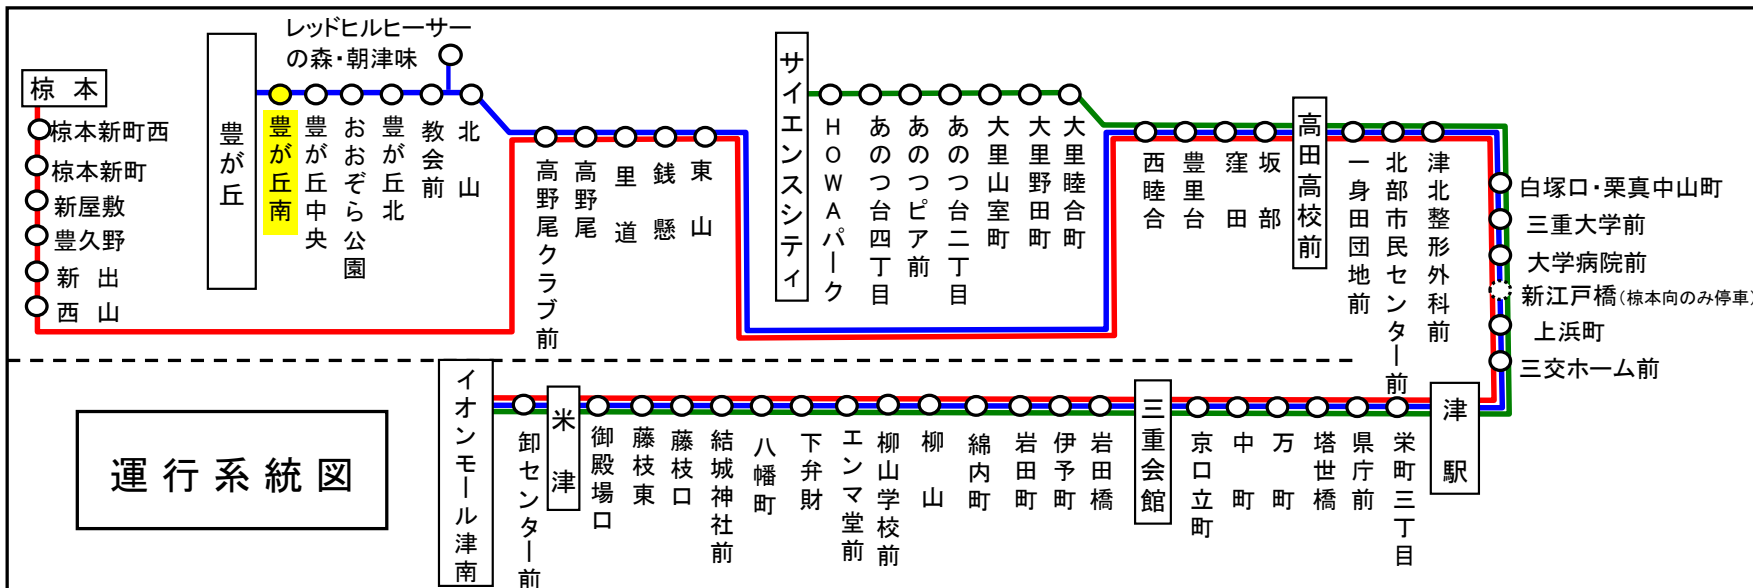

レ: レッドヒルヒーターの森・朝津味経由

豊が丘南 01のりば 三会向き

8月13日～8月15日の間、および12月30日～1月4日の間は日祝日ダイヤで運行します。

下記期間は日祝日ダイヤで運転します

お盆期間 8月13日から8月15日
 年末年始 12月30日から1月 4日
 三重交通 中勢営業所

バスの現在位置が確認できます

携帯用 スマホ用

時刻・運賃は三重交通HPへ

車椅子対応バスのご案内

運行状況により、車椅子対応バスではない場合がございます。
 車椅子でご乗車の際は、電話連絡のご協力をお願いいたします。
 三重交通 中勢営業所 ☎059(233)3501

とよがおかみなみ 豊が丘南	豊が丘方面
-------------------------	--------------

平日時刻表（月～金曜日）

行先	時刻	7	8	9	10	11	12	13	14	15	16	17	18	19	20	21	22
【52】 豊が丘			23	9	20	20	20	20	20	20	20	20	21	21	50	50	

豊が丘南 02のりば 豊が丘向き
8月13日～8月15日の間、および12月30日～1月4日の間は日祝日ダイヤで運行します。

土・日祝日時刻表

行先	時刻	7	8	9	10	11	12	13	14	15	16	17	18	19	20	21	22
【52】 豊が丘			48	52		24	24	24	24	24	20	20	20	20	28	28	

豊が丘南 02のりば 豊が丘向き
8月13日～8月15日の間、および12月30日～1月4日の間は日祝日ダイヤで運行します。