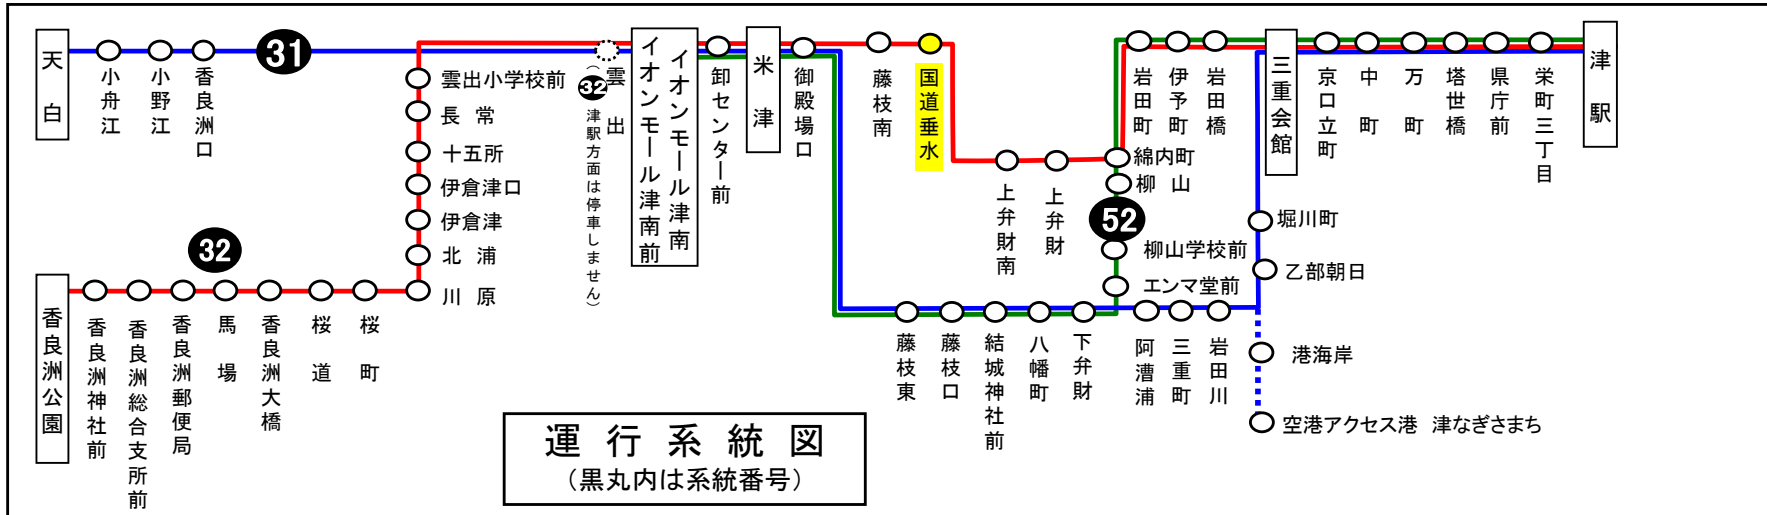

土・日祝日時刻表

行先	時刻	6	7	8	9	10	11	12	13	14	15	16	17	18	19	20	21
[32] イオンモール津南経由 香良洲				■ 15		15		15		15		15		15	45		

■：イオンモール津南（内）は経由しません

国道垂水 02のりば 南進

8月13日～8月15日の間、および12月30日～1月4日の間は日祝日ダイヤで運行します。

車椅子対応バスのご案内

運行状況により、車椅子対応バスではない場合がございます。
車椅子でご乗車の際は、電話連絡のご協力をお願いいたします。

三重交通 中勢営業所 ☎059(233)3501

バスの現在位置が確認できます

鈴鹿・津地区
バスロケーションシステム

「乗車停留所」と「降車停留所」を選択するだけで、
指定した乗車停留所への接近情報が表示されます！

携帯用 スマホ用

※高速バス、コミュニティバスを除く

時刻・運賃は三重交通HPへ 三重交通 検索

下記期間は日祝日ダイヤで運転します

お盆期間 8月13日から8月15日
年末年始 12月30日から1月 4日

三重交通 中勢営業所

天候・曜日・その他道路事情により遅れる場合があります
あらかじめ、ご了承ください