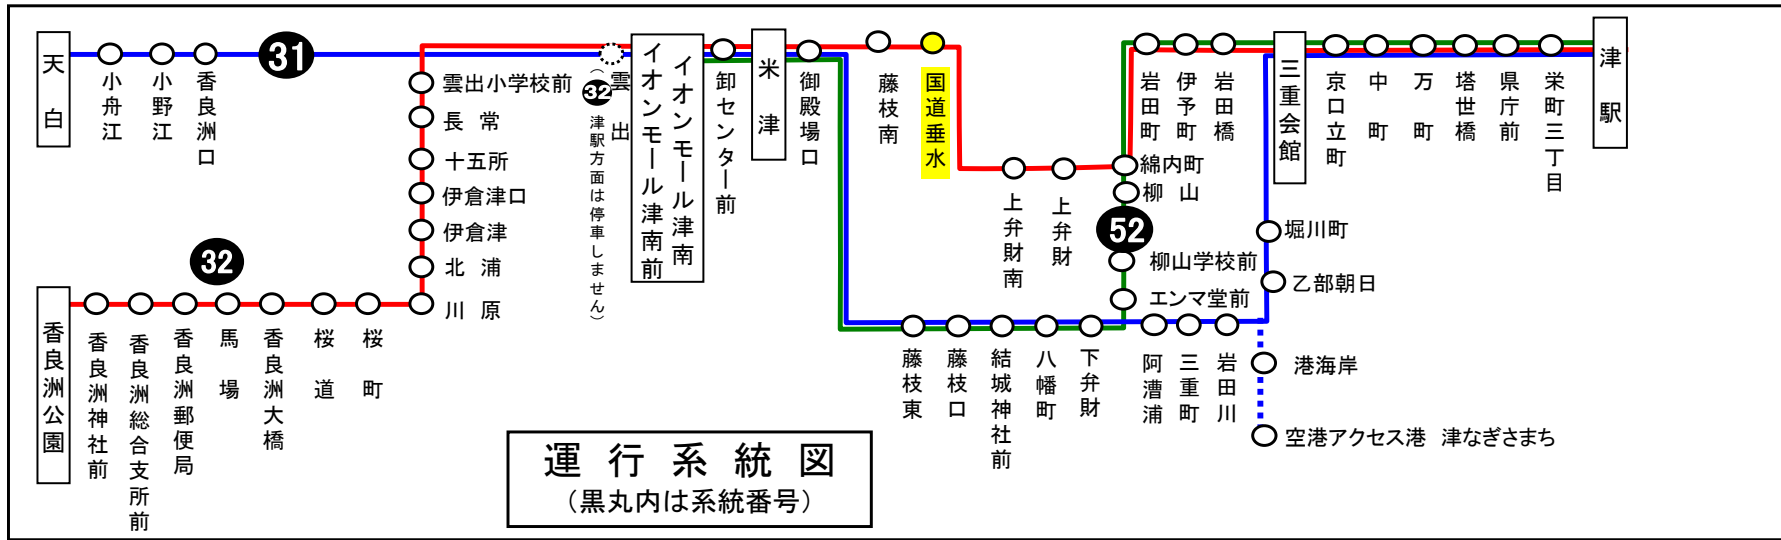

こくどうたるみ 国道垂水	津駅方面

平日時刻表 (月～金曜日)																

行先	時刻	6	7	8	9	10	11	12	13	14	15	16	17	18	19	20
【32】上弁財経由 津 駅		44	14 59	41	41	30	40		40		40	40	40	40	50	

国道垂水 01のりば 北進

8月13日～8月15日の間、および12月30日～1月4日の間は日祝日ダイヤで運行します。

土・日祝日時刻表																

行先	時刻	6	7	8	9	10	11	12	13	14	15	16	17	18	19	20
【32】上弁財経由 津 駅			29		40		40		40		40		40	40		

国道垂水 01のりば 北進

8月13日～8月15日の間、および12月30日～1月4日の間は日祝日ダイヤで運行します。

車椅子対応バスのご案内

運行状況により、車椅子対応バスではない場合がございます。
車椅子でご乗車の際は、電話連絡のご協力をお願いいたします。

三重交通 中勢営業所 ☎059(233)3501

バスの現在位置が確認できます

鈴鹿・津地区
バスロケーションシステム

「乗車停留所」と「降車停留所」を選択するだけで、指定した乗車停留所への接近情報が表示されます！

携帯用 ※高速バス、コミュニティバスを除く スマホ用

時刻・運賃は三重交通HPへ 三重交通 検索

下記期間は日祝日ダイヤで運転します

お盆期間 8月13日から8月15日
年末年始 12月30日から1月 4日

三重交通 中勢営業所

**天候・曜日・その他道路事情により遅れる場合があります
あらかじめ、ご了承ください**