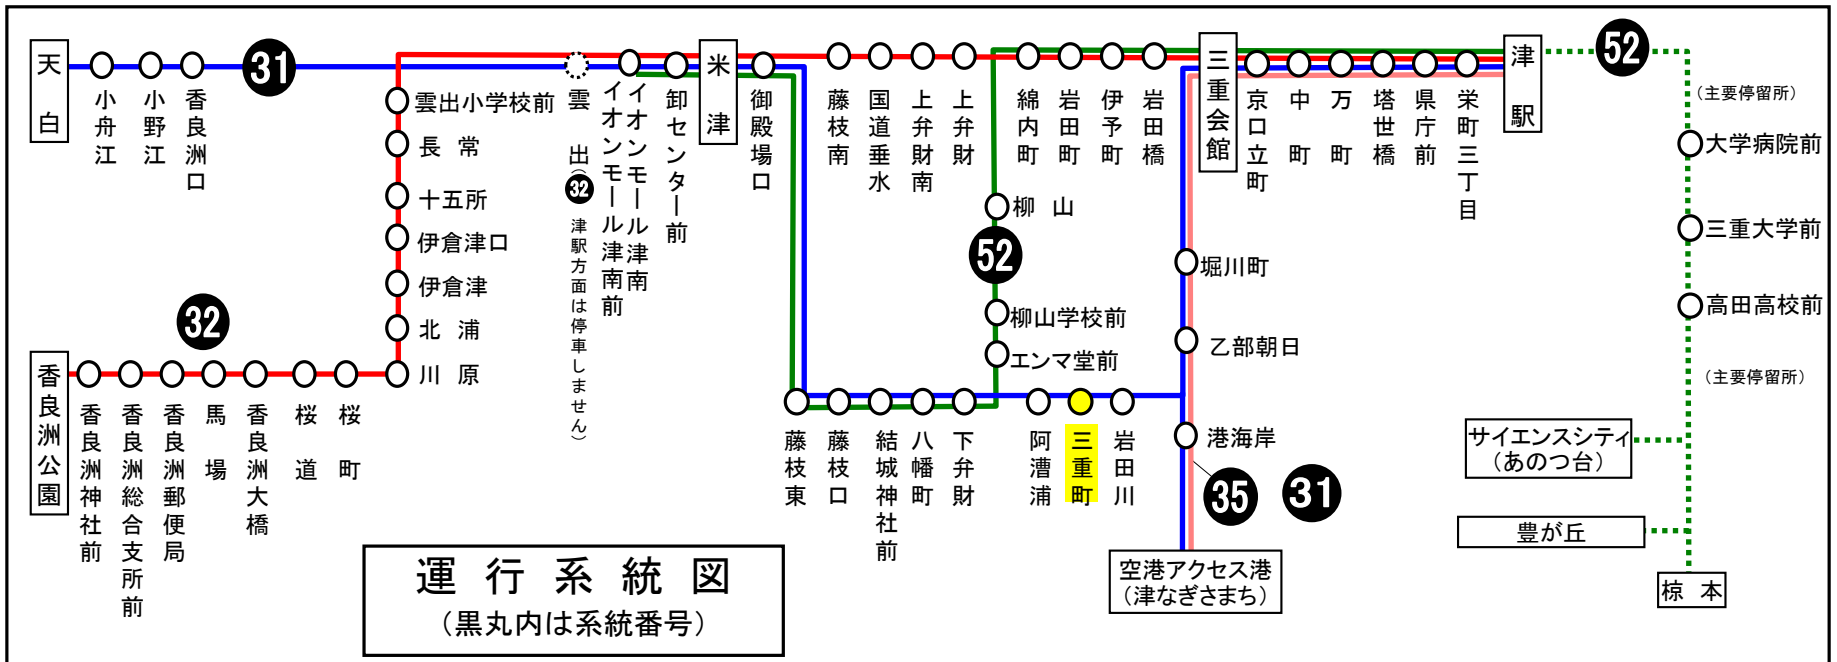

みえちょう 三重町

津駅方面

平日時刻表 (月～金曜日)

行先	時刻	5	6	7	8	9	10	11	12	13	14	15	16	17	18	19
【31】乙部朝日経由 津 駅			56	28	44		9	9	9		3	9	9	3		
【31】空港アクセス港・乙部朝日経由 津 駅															10	

三重町 01のりば 北進

8月13日～8月15日の間、および12月30日～1月4日の間は日祝日ダイヤで運行します。

土・日祝日時刻表

行先	時刻	5	6	7	8	9	10	11	12	13	14	15	16	17	18	19
【31】乙部朝日経由 津 駅			53	53	43		9	9	9		3	9	9	3		
【31】空港アクセス港・乙部朝日経由 津 駅															9	

三重町 01のりば 北進

8月13日～8月15日の間、および12月30日～1月4日の間は日祝日ダイヤで運行します。

車椅子対応バスのご案内

運行状況により、車椅子対応バスではない場合がございます。
車椅子でご乗車の際は、電話連絡のご協力をお願いいたします。

三重交通 中勢営業所 ☎059(233)3501

下記期間は日祝日ダイヤで運転します

お盆期間 8月13日から8月15日
年末年始 12月30日から1月 4日

三重交通 中勢営業所

バスの現在位置が確認できます

鈴鹿・津地区
バスロケーションシステム

「乗車停留所」と「降車停留所」を選択するだけで、指定した乗車停留所への接近情報が表示されます！

※始発停留所では表示されません。
※高速バス、コミュニティバスを除く

携帯用 スマホ用

時刻・運賃は三重交通HPへ 三重交通 検索

天候・曜日・その他道路事情により遅れる場合があります
あらかじめ、ご了承ください