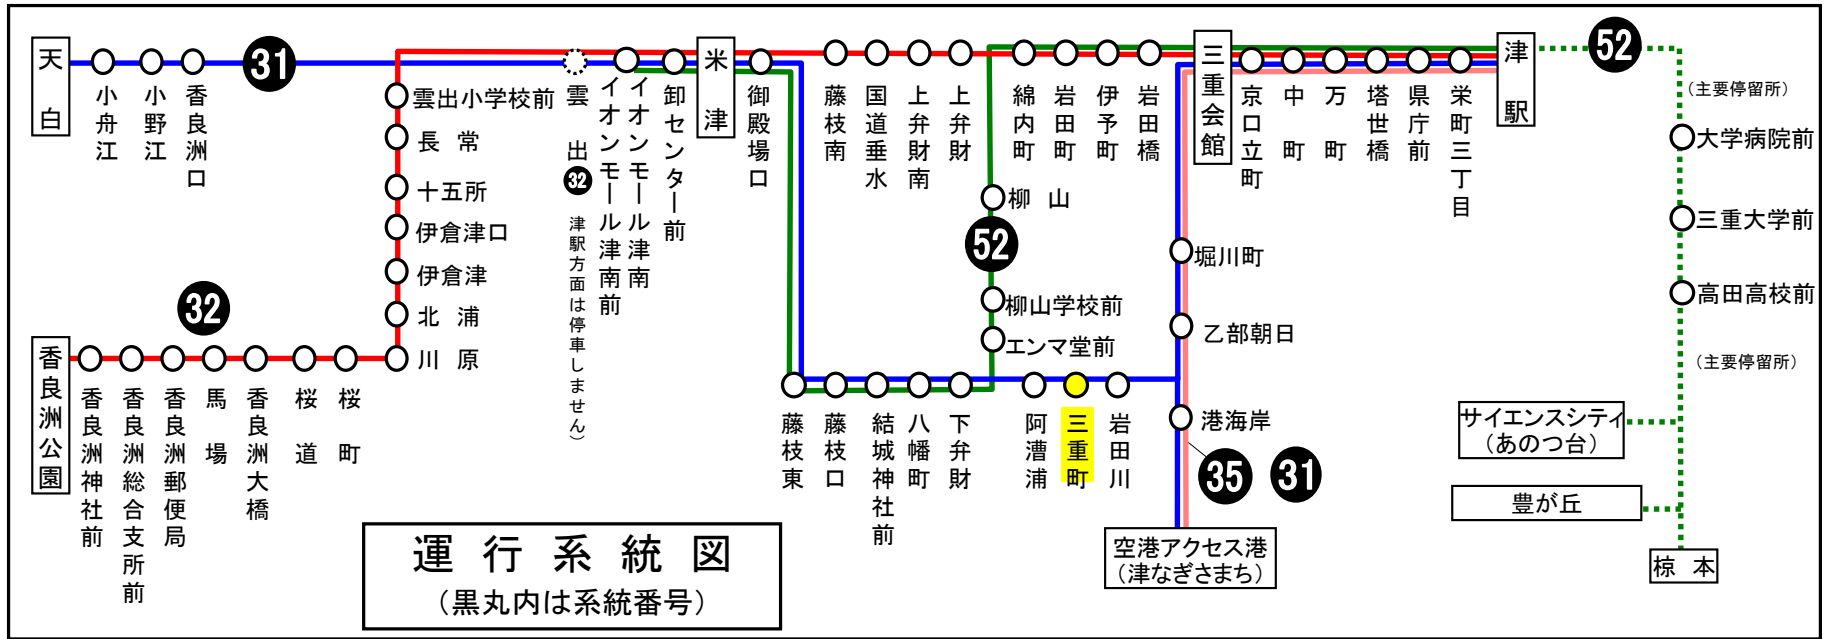

## 津駅方面

■:イオンモール津南(内)は経由しません  
 連:天白(回転場)で三雲松阪線に連絡(バスが遅れた場合は連絡できませんのでご了承下さい)

三重町 02のりば 南進

8月13日～8月15日の間、および12月30日～1月4日の間は日祝日ダイヤで運行します。

**土・日祝日時刻表**

行先	時刻	7	8	9	10	11	12	13	14	15	16	17	18	19	20
【31】イオンモール津南経由 <b>天 白</b>		■ 41	42	52	52		52		連 52	52	連 47	41	52		

■:イオンモール津南(内)は経由しません  
 連:天白(回転場)で三雲松阪線に連絡(バスが遅れた場合は連絡できませんのでご了承下さい)

三重町 02のりば 南進

8月13日～8月15日の間、および12月30日～1月4日の間は日祝日ダイヤで運行します。

**車椅子対応バスのご案内**

運行状況により、車椅子対応バスではない場合がございます。  
 車椅子でご乗車の際は、電話連絡のご協力をお願いいたします。  
 三重交通 中勢営業所 ☎059(233)3501

下記期間は日祝日ダイヤで運転します

お盆期間 8月13日から8月15日  
 年末年始 12月30日から1月 4日  
 三重交通 中勢営業所

バスの現在位置が確認できます

鈴鹿・津地区  
バスロケーションシステム

「乗車停留所」と「降車停留所」を選択するだけで、  
指定した乗車停留所への接近情報が表示されます！

※始発停留所では表示されません。  
※高速バス、コミュニティバスを除く

時刻・運賃は三重交通HPへ