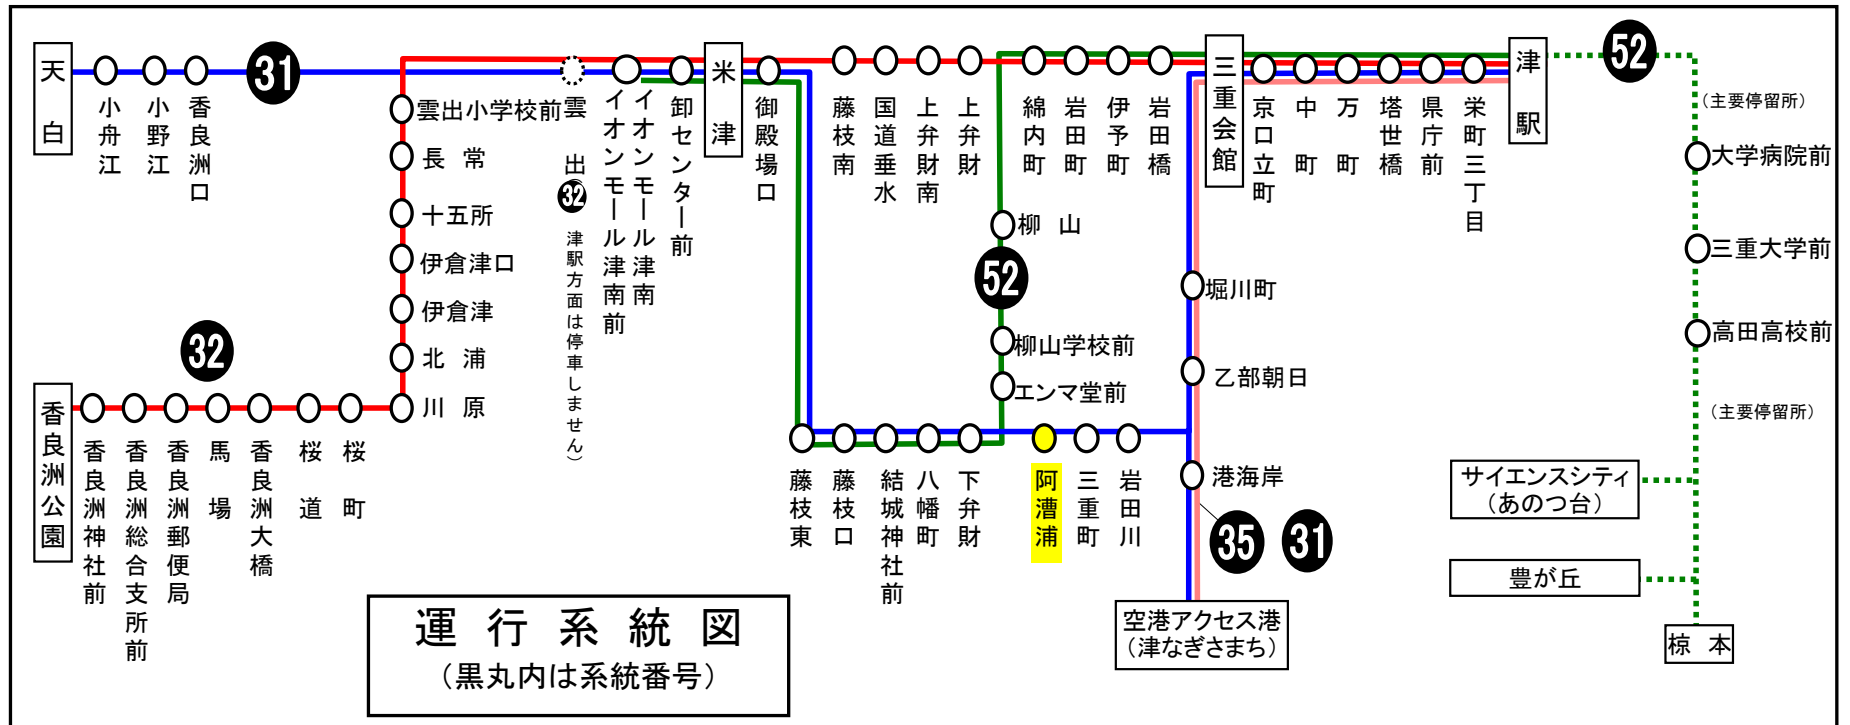

阿漕浦 02のりば 南進

8月13日～8月15日の間、および12月30日～1月4日の間は日祝日ダイヤで運行します。

土・日祝日時刻表

行先	時刻	7	8	9	10	11	12	13	14	15	16	17	18	19	20
【31】イオンモール津南経由 天 白	■	42	43	53	53		53		連 53	53	連 48	42	53		

■:イオンモール津南(内)は経由しません
 連:天白(回転場)で三雲松阪線に連絡(バスが遅れた場合は連絡できませんのでご了承ください)

阿漕浦 02のりば 南進

8月13日～8月15日の間、および12月30日～1月4日の間は日祝日ダイヤで運行します。

車椅子対応バスのご案内

運行状況により、車椅子対応バスではない場合がございます。
 車椅子でご乗車の際は、電話連絡のご協力をお願いいたします。
 三重交通 中勢営業所 ☎059(233)3501

下記期間は日祝日ダイヤで運転します

お盆期間 8月13日から8月15日
 年末年始 12月30日から1月 4日
 三重交通 中勢営業所

バスの現在位置が確認できます

鈴鹿・津地区
バスロケーションシステム

「乗車停留所」と「降車停留所」を選択するだけで、指定した乗車停留所への接近情報が表示されます！
 ※始発停留所では表示されません。
 ※高速バス、コミュニティバスを除く

携帯用 スマホ用

時刻・運賃は三重交通HPへ 三重交通 検索

**天候・曜日・その他道路事情により遅れる場合があります
あらかじめ、ご了承ください**