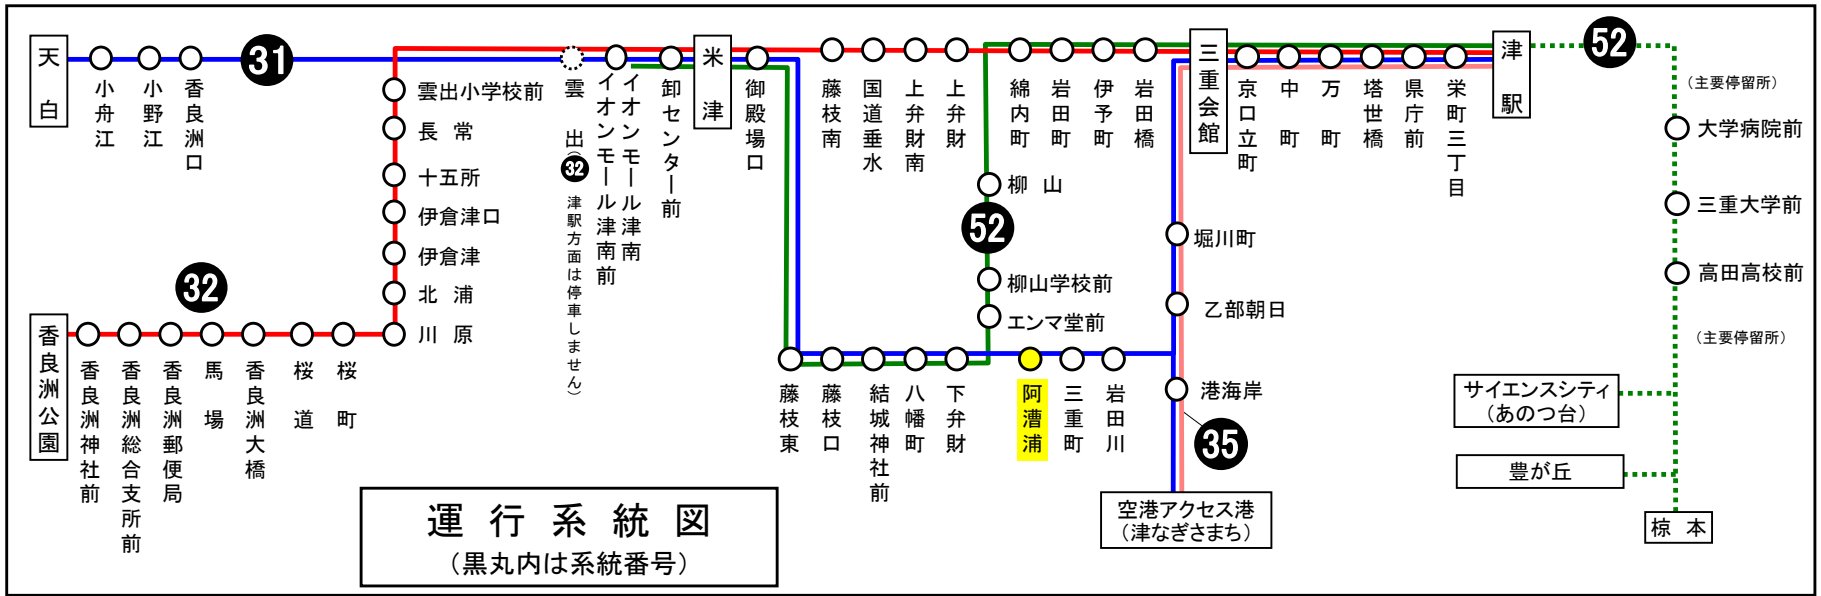

阿漕浦 01のりば 北進
8月13日～8月15日の間、および12月30日～1月4日の間は日祝日ダイヤで運行します。

車椅子対応バスのご案内

運行状況により、車椅子対応バスではない場合がございます。
車椅子でご乗車の際は、電話連絡のご協力をお願いいたします。
三重交通 中勢営業所 ☎059(233)3501

下記期間は日祝日ダイヤで運転します

お盆期間 8月13日から8月15日
年末年始 12月30日から1月 4日
三重交通 中勢営業所

バスの現在位置が確認できます

鈴鹿・津地区
バスロケーションシステム

「乗車停留所」と「降車停留所」を選択するだけで、指定した乗車停留所への接近情報が表示されます！
※給電停留所では表示されません。
※高速バス、コミュニティバスを除く

携帯用 スマホ用

時刻・運賃は三重交通HPへ 三重交通 検索

天候・曜日・その他道路事情により遅れる場合があります
あらかじめ、ご了承ください

あこぎうら 阿漕浦	米津・天白方面
----------------------	----------------

平日時刻表 (月～金曜日)

行先	時刻	7	8	9	10	11	12	13	14	15	16	17	18	19	20
【31】イオンモール津南経由 天 白	■	42	40	53	53		53		連 53	53	連 48	42	53		
【31】 米 津			20												

■:イオンモール津南(内)は経由しません
 連:天白(回転場)で三雲松阪線に連絡(バスが遅れた場合は連絡できませんのでご了承ください)

阿漕浦 02のりば 南進

8月13日～8月15日の間、および12月30日～1月4日の間は日祝日ダイヤで運行します。

土・日祝日時刻表

行先	時刻	7	8	9	10	11	12	13	14	15	16	17	18	19	20
【31】イオンモール津南経由 天 白	■	42	43	53	53		53		連 53	53	連 48	42	53		

■:イオンモール津南(内)は経由しません
 連:天白(回転場)で三雲松阪線に連絡(バスが遅れた場合は連絡できませんのでご了承ください)