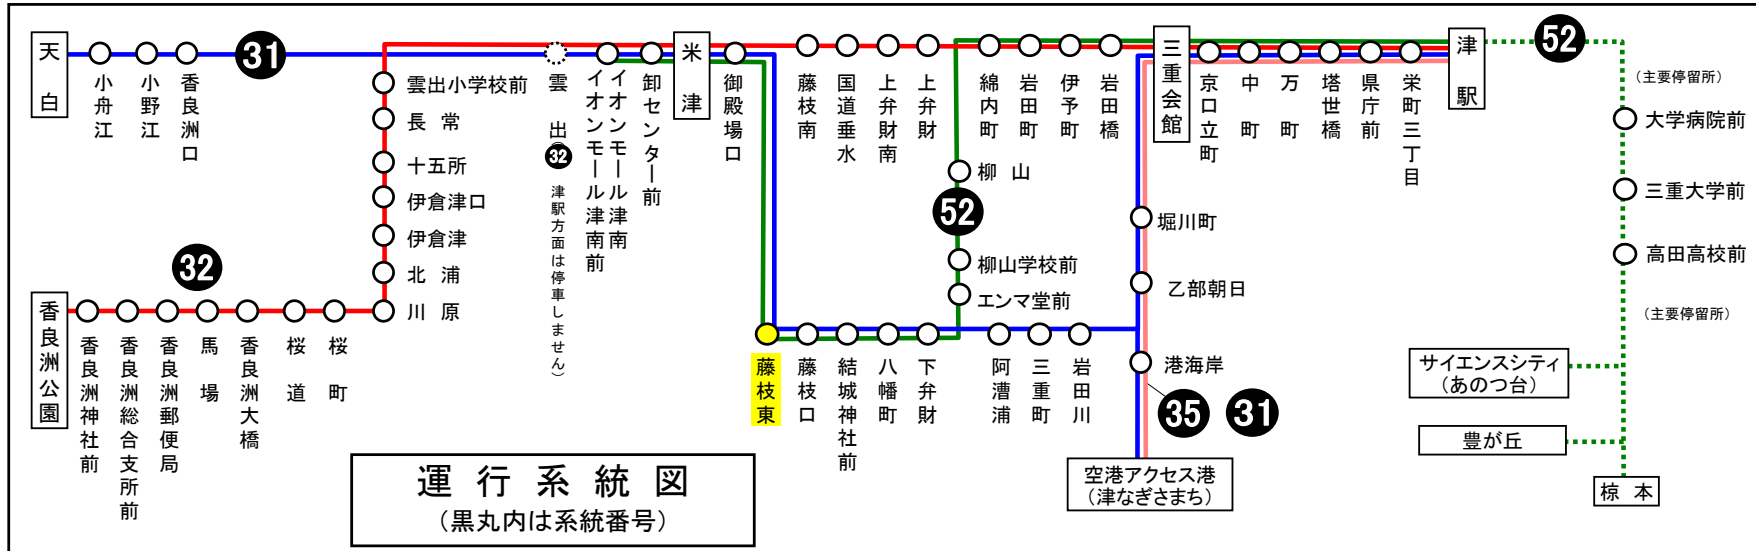

バスの現在位置が確認できます

鈴鹿・津地区
バスロケーションシステム

「乗車停留所」と「降車停留所」を選択するだけで、指定した乗車停留所への接近情報が表示されます！

※始発停留所では表示されません。
※高速バス、コミュニティバスを除く

携帯用 スマホ用

時刻・運賃は三重交通HPへ [三重交通](#)

**天候・曜日・その他道路事情により遅れる場合があります
あらかじめ、ご了承ください**

ふじえだひがし 藤枝東	米津方面
------------------------	-------------

平日時刻表 (月～金曜日)																
---------------	--	--	--	--	--	--	--	--	--	--	--	--	--	--	--	--

行先	時刻	6	7	8	9	10	11	12	13	14	15	16	17	18	19	20	21
[31] イオンモール津南経由 天 白			■ 47	45	58	58		58		連 58	58	連 53	47	58			
[52] イオンモール津南	56			28 53	8 33 51	14 41	11 41	10 40	10 40	10 40	10 40	10 41	11 41	13 48	23 46	56	
[31] [52] 米 津			20	2 11 25											10	56	

■：イオンモール津南（内）は経由しません
 連：天白（回転場）で三雲松阪線に連絡（バスが遅れた場合は連絡できませんのでご了承ください）

藤枝東 02のりば 米津向き

8月13日～8月15日の間、および12月30日～1月4日の間は日祝日ダイヤで運行します。

土・日祝日時刻表																
----------	--	--	--	--	--	--	--	--	--	--	--	--	--	--	--	--

■：イオンモール津南（内）は経由しません
 連：天白（回転場）で三雲松阪線に連絡（バスが遅れた場合は連絡できませんのでご了承ください）

藤枝東 02のりば 米津向き

8月13日～8月15日の間、および12月30日～1月4日の間は日祝日ダイヤで運行します。

車椅子対応バスのご案内

運行状況により、車椅子対応バスではない場合がございます。
 車椅子でご乗車の際は、電話連絡のご協力をお願いいたします。
 三重交通 中勢営業所 ☎059(233)3501