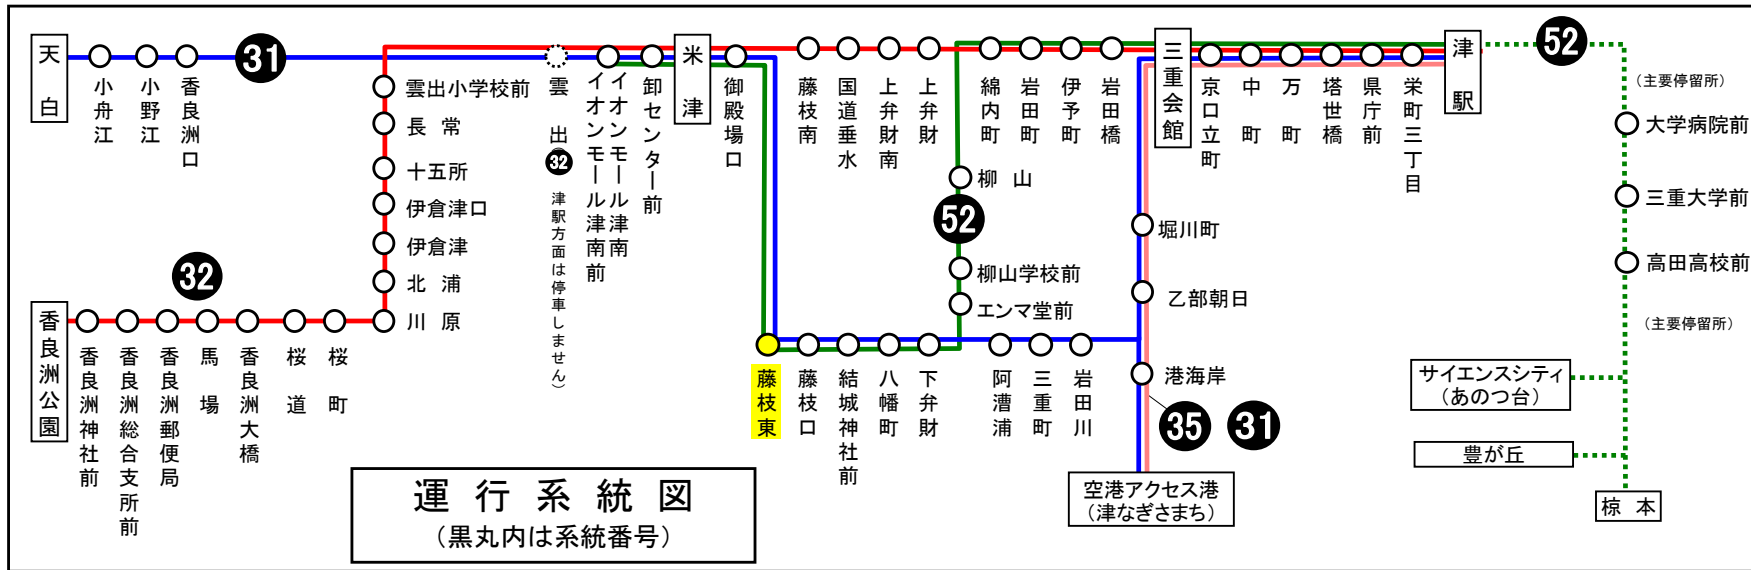

■：イオンモール津南（内）は経由しません
 連：天白（回転場）で三雲松阪線に連絡（バスが遅れた場合は連絡できませんのでご了承ください）

藤枝東 02のりば 米津向き

8月13日～8月15日の間、および12月30日～1月4日の間は日祝日ダイヤで運行します。

車椅子対応バスのご案内

運行状況により、車椅子対応バスではない場合がございます。
 車椅子でご乗車の際は、電話連絡のご協力をお願いいたします。
 三重交通 中勢営業所 ☎059(233)3501

下記期間は日祝日ダイヤで運転します

お盆期間 8月13日から8月15日
 年末年始 12月30日から1月 4日
 三重交通 中勢営業所

バスの現在位置が確認できます

鈴鹿・津地区
バスロケーションシステム

「乗車停留所」と「降車停留所」を選択するだけで、指定した乗車停留所への接近情報が表示されます！
 ※始発停留所では表示されません。
 ※高運バス、コミュニティバスを除く

時刻・運賃は三重交通HPへ [三重交通](#) [検索](#)