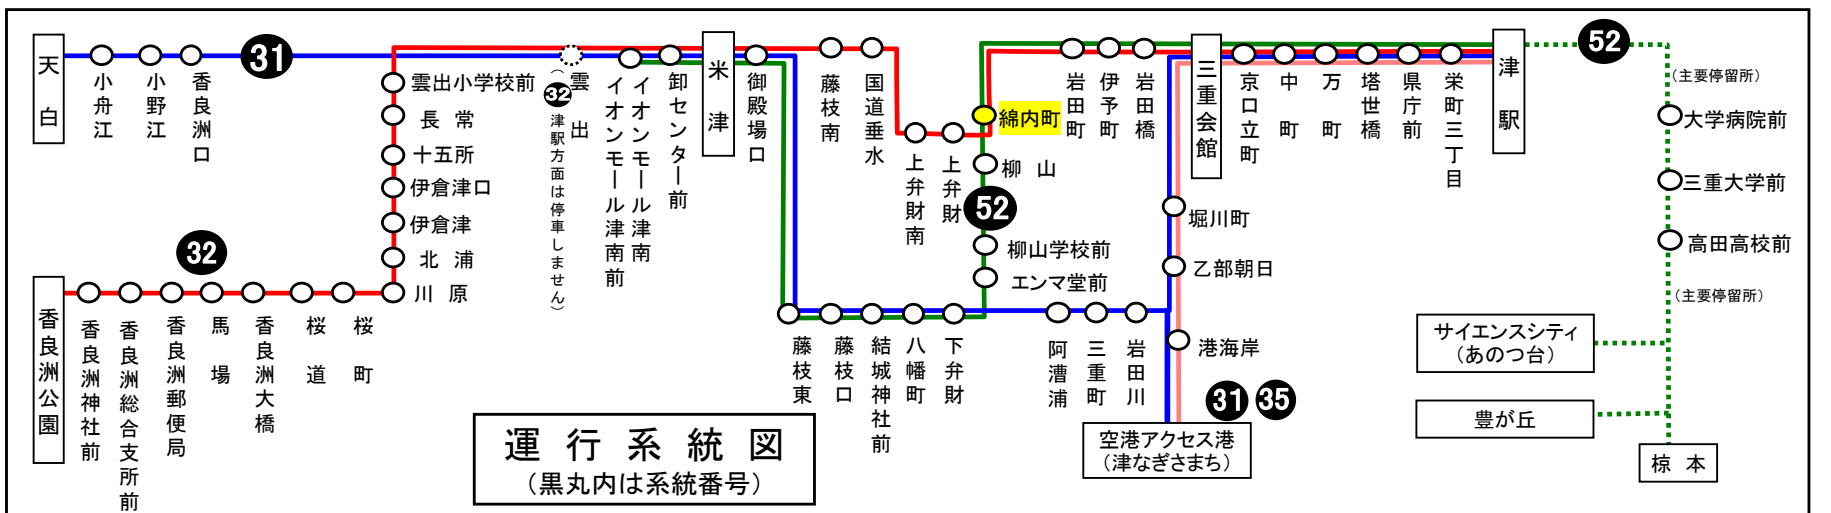

レ：レッドヒルヒーターの森・朝津味経由

綿内町 01のりば 三会向き
8月13日～8月15日の間、および12月30日～1月4日の間は日祝日ダイヤで運行します。

車椅子対応バスのご案内

運行状況により、車椅子対応バスではない場合がございます。
車椅子でご乗車の際は、電話連絡のご協力をお願いいたします。
三重交通 中勢営業所 ☎059(233)3501

下記期間は日祝日ダイヤで運転します

お盆期間 8月13日から8月15日
年末年始 12月30日から1月 4日
三重交通 中勢営業所

バスの現在位置が確認できます

鈴鹿・津地区
バスロケーションシステム

「乗車停留所」と「降車停留所」を選択するだけで、
指定した乗車停留所への接近情報が表示されます！
※始発停留所では表示されません。
※高速バス、コミュニティバスを除く

携帯用 スマホ用

時刻・運賃は三重交通HPへ

**天候・曜日・その他道路事情により遅れる場合があります
あらかじめ、ご了承ください**

わたうちちょう 綿内町

柳山・米津方面

綿内町 02のりば 柳山向き

8月13日～8月15日の間、および12月30日～1月4日の間は日祝日ダイヤで運行します。

土・日祝日時刻表

行先	時刻	6	7	8	9	10	11	12	13	14	15	16	17	18	19	20	21
【52】柳山経由 イオンモール津南				8	10	12	2	2	2	2	2	2	2	2	2		
				40	23	35	32	32	32	32	32	32	32	32	30		
【52】柳山経由 米津		58	23												56		1
			48														41

綿内町 02のりば 柳山向き

8月13日～8月15日の間、および12月30日～1月4日の間は日祝日ダイヤで運行します。

車椅子対応バスのご案内

運行状況により、車椅子対応バスではない場合がございます。
車椅子でご乗車の際は、電話連絡のご協力をお願いいたします。

三重交通 中勢営業所 ☎059(233)3501

下記期間は日祝日ダイヤで運転します

お盆期間 8月13日から8月15日
年末年始 12月30日から1月4日