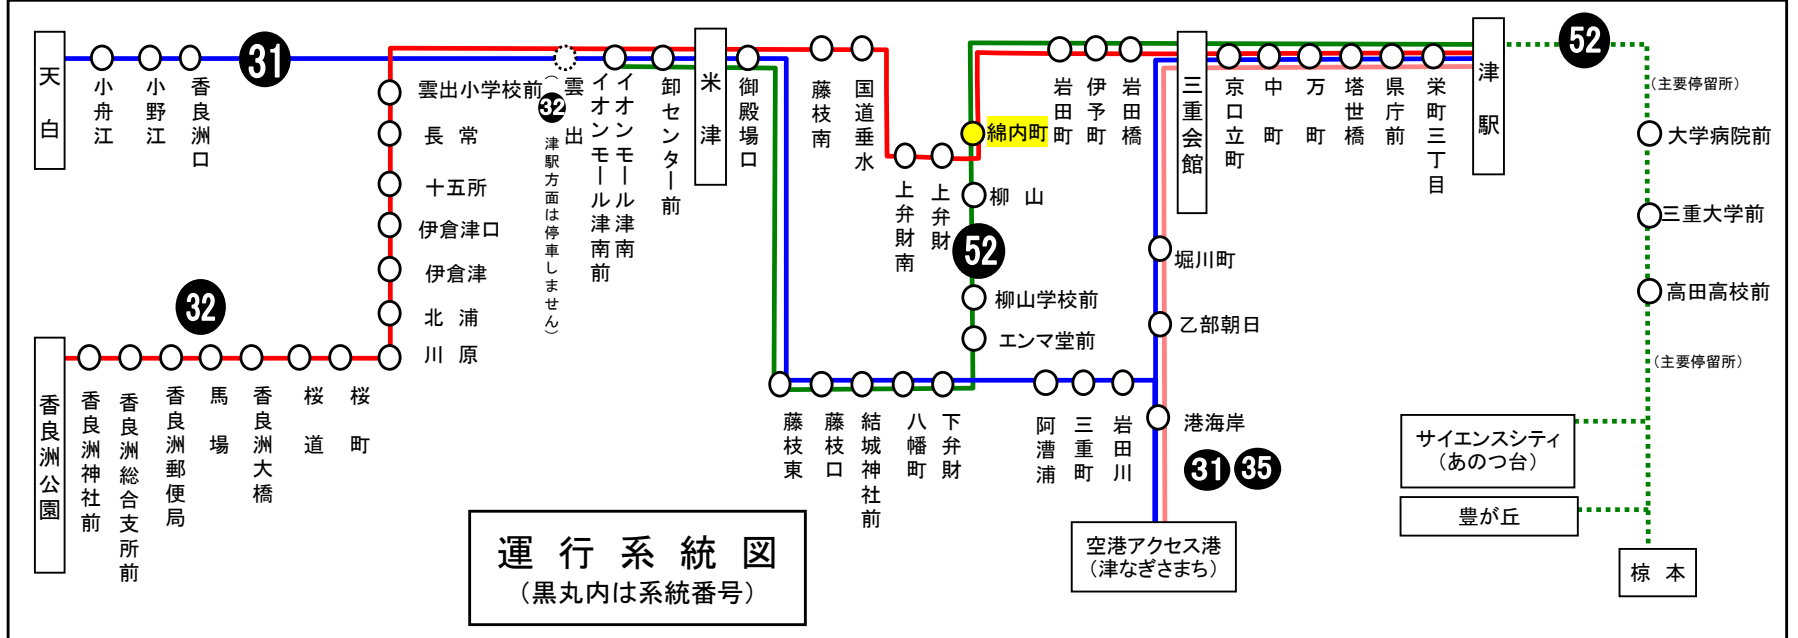

綿内町 02のりば 柳山向き

8月13日～8月15日の間、および12月30日～1月4日の間は日祝日ダイヤで運行します。

車椅子対応バスのご案内

運行状況により、車椅子対応バスではない場合がございます。
車椅子でご乗車の際は、電話連絡のご協力をお願いいたします。

三重交通 中勢営業所 ☎059(233)3501

下記期間は日祝日ダイヤで運転します

お盆期間 8月13日から8月15日
年末年始 12月30日から1月4日

三重交通 中勢営業所

バスの現在位置が確認できます

鈴鹿・津地区
バスロケーションシステム

「乗車停留所」と「降車停留所」を選択するだけで、指定した乗車停留所への接近情報が表示されます！

※始発停留所では表示されません。
※高速バス、コミュニティバスを除く

携帯用 スマートフォン用

時刻・運賃は三重交通HPへ 三重交通 検索

天候・曜日・その他道路事情により遅れる場合があります
あらかじめ、ご了承ください

わたうちちょう 綿内町

香良洲公園方面

平日時刻表 (月～金曜日)

行先	時刻	6	7	8	9	10	11	12	13	14	15	16	17	18	19	20	21
【32】イオンモール津南経由 香良洲			■ 22	■ 2 52		18		12		12	12	22	12	22	22	18	■ 18

■：イオンモール津南（内）は経由しません

綿内町 03のりば バイパス南進
8月13日～8月15日の間、および12月30日～1月4日の間は日祝日ダイヤで運行します。

土・日祝日時刻表

行先	時刻	6	7	8	9	10	11	12	13	14	15	16	17	18	19	20	21
【32】イオンモール津南経由 香良洲				■ 12		12		12		12		12		12	42		

■：イオンモール津南（内）は経由しません

綿内町 03のりば バイパス南進
8月13日～8月15日の間、および12月30日～1月4日の間は日祝日ダイヤで運行します。

車椅子対応バスのご案内