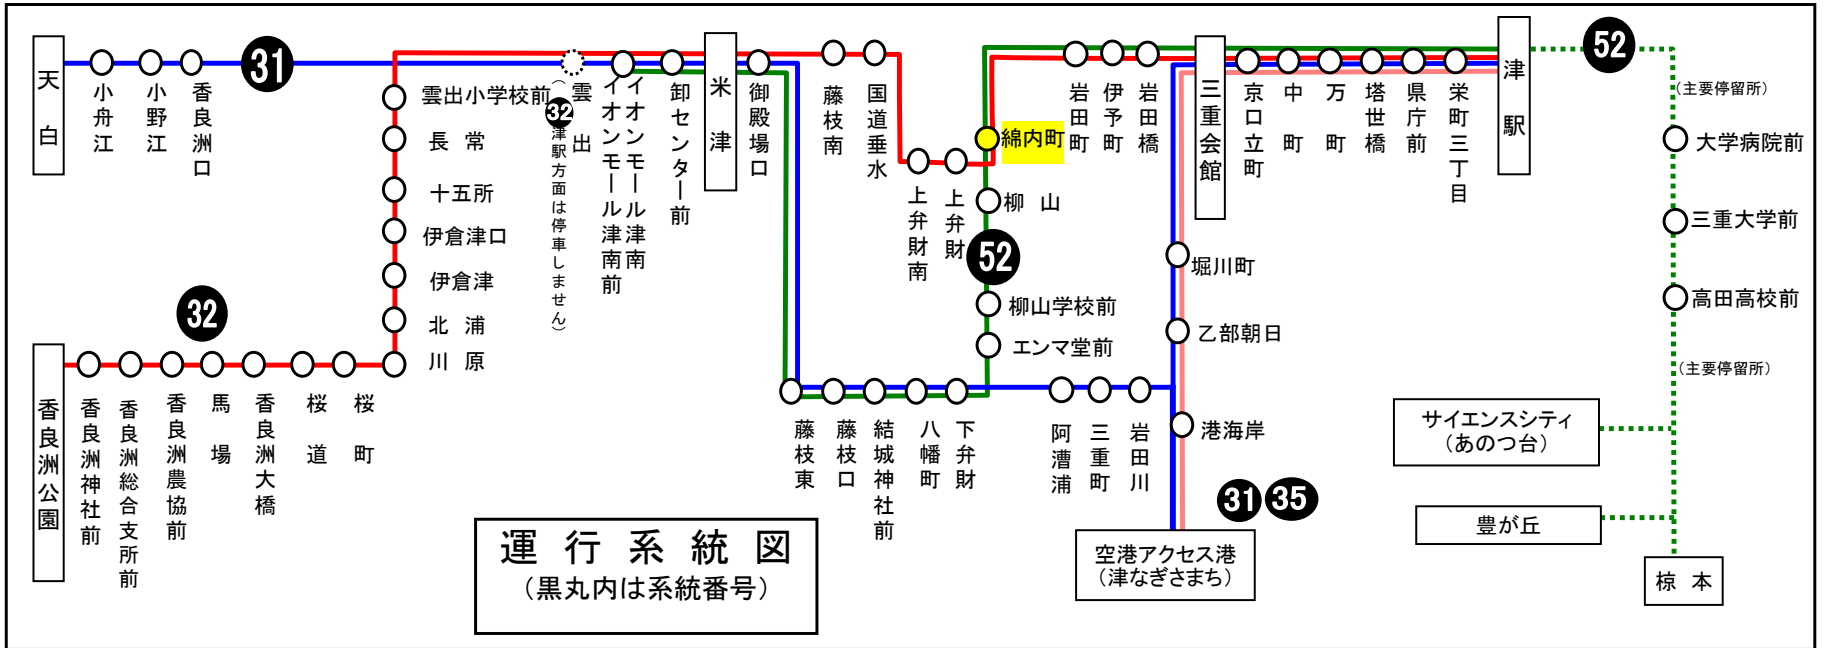

わたうちちょう 綿内町

香良洲公園方面

平日時刻表 (月～金曜日)

行先	時刻	6	7	8	9	10	11	12	13	14	15	16	17	18	19	20	21
【32】イオンモール津南経由 香良洲			■ 22	■ 2 52		18		12		12	12	22	12	22	22	18	■ 18

■：イオンモール津南（内）は経由しません

綿内町 03のりば バイパス南進
8月13日～8月15日の間、および12月30日～1月4日の間は日祝日ダイヤで運行します。

土・日祝日時刻表

行先	時刻	6	7	8	9	10	11	12	13	14	15	16	17	18	19	20	21
【32】イオンモール津南経由 香良洲				■ 12		12		12		12		12		12	42		

■：イオンモール津南（内）は経由しません

綿内町 03のりば バイパス南進
8月13日～8月15日の間、および12月30日～1月4日の間は日祝日ダイヤで運行します。

車椅子対応バスのご案内

運行状況により、車椅子対応バスではない場合がございます。
車椅子でご乗車の際は、電話連絡のご協力をお願いいたします。
三重交通 中勢営業所 ☎059(233)3501

下記期間は日祝日ダイヤで運転します

お盆期間 8月13日から8月15日
年末年始 12月30日から1月 4日
三重交通 中勢営業所

バスの現在位置が確認できます

鈴鹿・津地区
バスロケーションシステム

「乗車停留所」と「降車停留所」を選択するだけで、
指定した乗車停留所への接近情報が表示されます！

※始発停留所では表示されません。
※高速バス、コミュニティバスを除く

携帯用 ☐ スマホ用 ☐

時刻・運賃は三重交通HPへ 三重交通

天候・曜日・その他道路事情により遅れる場合があります
あらかじめ、ご了承ください