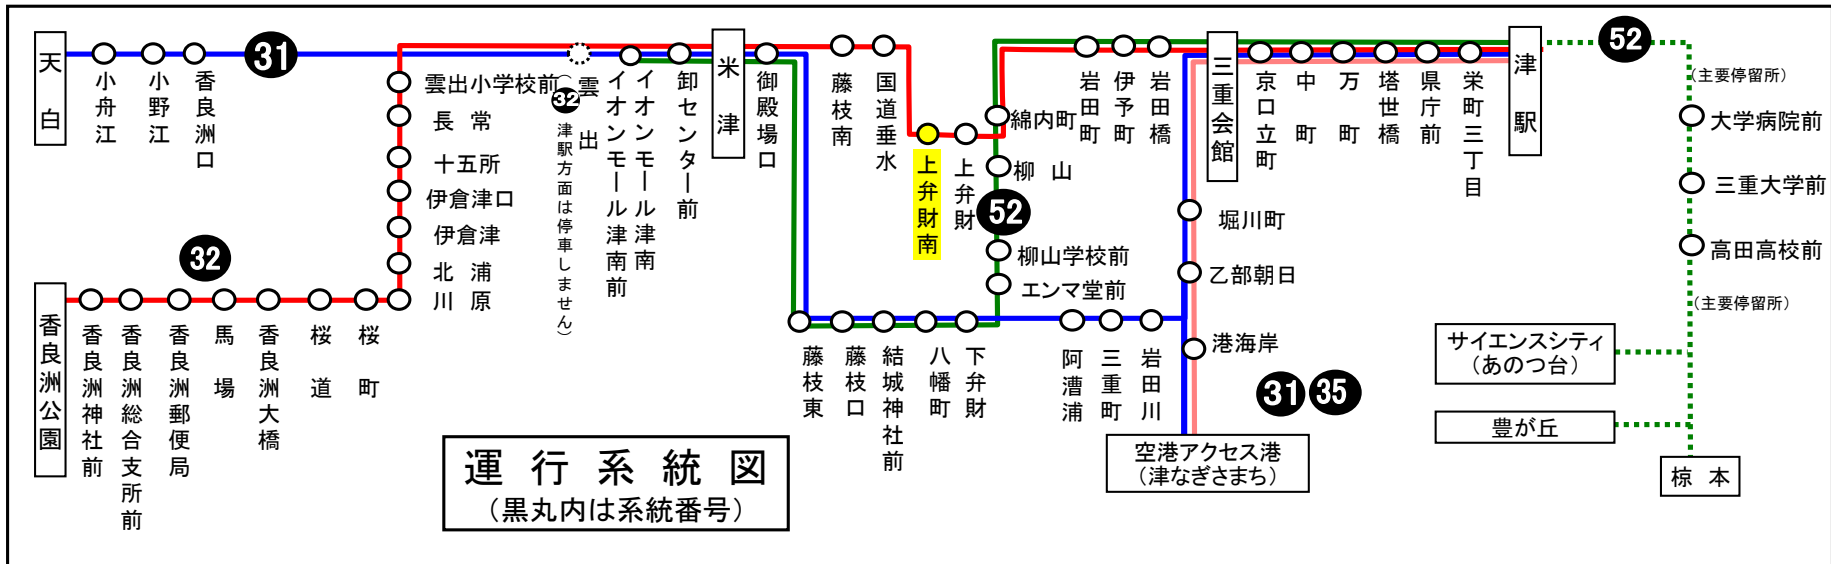

かみべざいみなみ 上弁財南	津駅方面

平日時刻表 (月～金曜日)

行先	時刻	6	7	8	9	10	11	12	13	14	15	16	17	18	19	20
【32】		46	16	1	43	32	42		42		42	42	42	42	52	
津 駅				43												

上弁財南 01のりば 津駅向き
8月13日～8月15日の間、および12月30日～1月4日の間は日祝日ダイヤで運行します。

土・日祝日時刻表

行先	時刻	6	7	8	9	10	11	12	13	14	15	16	17	18	19	20
【32】			31		42		42		42		42		42	42		
津 駅																

上弁財南 01のりば 津駅向き
8月13日～8月15日の間、および12月30日～1月4日の間は日祝日ダイヤで運行します。

車椅子対応バスのご案内

運行状況により、車椅子対応バスではない場合がございます。
車椅子でご乗車の際は、電話連絡のご協力をお願いいたします。

三重交通 中勢営業所 ☎059(233)3501

下記期間は日祝日ダイヤで運転します

お盆期間 8月13日から8月15日
年末年始 12月30日から1月 4日

三重交通 中勢営業所

バスの現在位置が確認できます

鈴鹿・津地区
バスロケーションシステム

「乗車停留所」と「降車停留所」を選択するだけで、指定した乗車停留所への接近情報が表示されます！

※始発停留所では表示されません。
※高速バス、コミュニティバスを除く

携帯用 ☐ スマホ用 ☐

時刻・運賃は三重交通HPへ ☐ 三重交通 ☐ 検索 ☐

**天候・曜日・その他道路事情により遅れる場合があります
あらかじめ、ご了承ください**