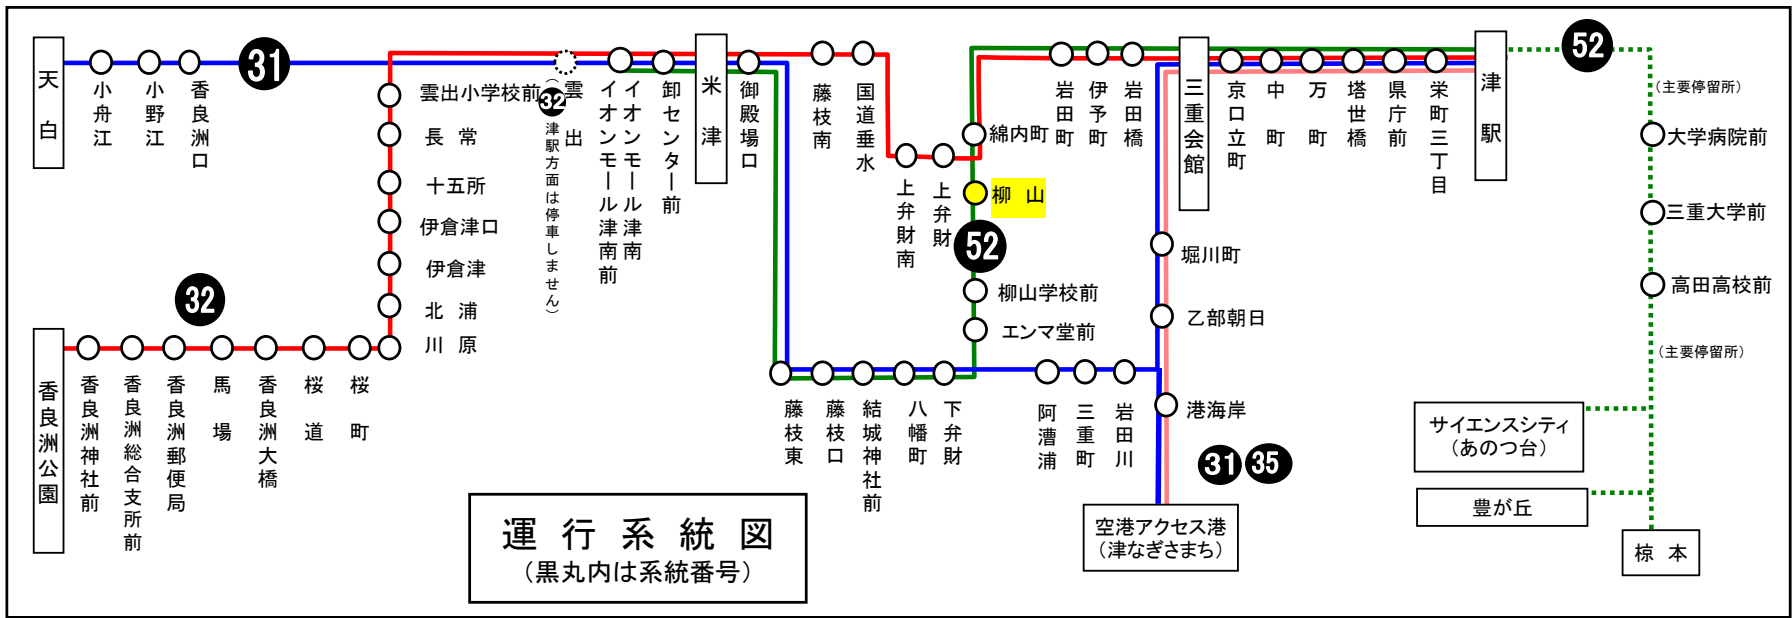

柳山 01のりば 三会向き  
8月13日～8月15日の間、および12月30日～1月4日の間は日祝日ダイヤで運行します。

土・日祝日時刻表																	
行先	時刻	6	7	8	9	10	11	12	13	14	15	16	17	18	19	20	21
津 駅 経 由	【52】高田高校前経由 <b>棕本</b>	41	41	31		1	1	1	1	1	1	1	1	1	11	11	26
	【52】高田高校前経由 <b>豊が丘</b>			1	レ 1	レ 31	レ 31	レ 31	レ 31	レ 31	31	31	31	31	41	41	
	【52】高田高校前経由 <b>サイエンスシティ</b>		11		31												

レ：レッドヒルヒューサーの森・朝津味経由

柳山 01のりば 三会向き  
8月13日～8月15日の間、および12月30日～1月4日の間は日祝日ダイヤで運行します。

**車椅子対応バスのご案内**

運行状況により、車椅子対応バスではない場合がございます。  
車椅子でご乗車の際は、電話連絡のご協力をお願いいたします。  
三重交通 中勢営業所 ☎059(233)3501

下記期間は日祝日ダイヤで運転します

お盆期間 8月13日から8月15日  
年末年始 12月30日から1月 4日  
三重交通 中勢営業所

バスの現在位置が確認できます

鈴鹿・津地区  
バスロケーションシステム

「乗車停留所」と「降車停留所」を選択するだけで、指定した乗車停留所への接近情報が表示されます！  
※始発停留所では表示されません。  
※高速バス、コミュニティバスを除く

携帯用 スマホ用

時刻・運賃は三重交通HPへ 三重交通 検索

天候・曜日・その他道路事情により遅れる場合があります  
あらかじめ、ご了承ください

<b>やなぎやま 柳山</b>	<b>米津方面</b>
---------------------	-------------

柳山 02のりば 米津向き

8月13日～8月15日の間、および12月30日～1月4日の間は日祝日ダイヤで運行します。

土・日祝日時刻表																	
行先	時刻	6	7	8	9	10	11	12	13	14	15	16	17	18	19	20	21
[52] イオンモール津南				9 41	11 24 41	13 36	3 33	3 33	3 33	3 33	3 33	3 33	3 33	3 33	3 31		
[52] 米津		59	24 49													57	2 42