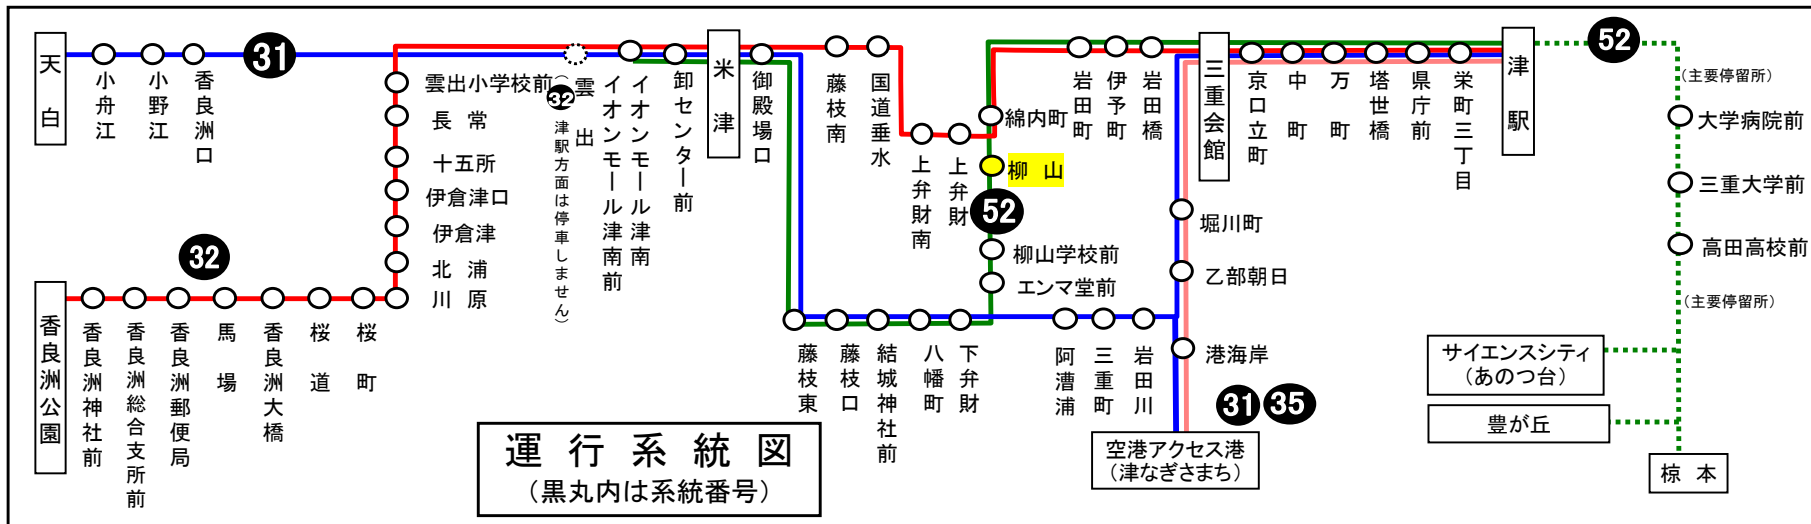

柳山 02のりば 米津向き

8月13日～8月15日の間、および12月30日～1月4日の間は日祝日ダイヤで運行します。

土・日祝日時刻表																	
行先	時刻	6	7	8	9	10	11	12	13	14	15	16	17	18	19	20	21
[52] イオンモール津南				9 41	11 24 41	13 36	3 33	3 33	3 33	3 33	3 33	3 33	3 33	3 33	3 31		
[52] 米津		59	24 49													57	2 42

柳山 02のりば 米津向き

8月13日～8月15日の間、および12月30日～1月4日の間は日祝日ダイヤで運行します。

**車椅子対応バスのご案内**

運行状況により、車椅子対応バスではない場合がございます。  
車椅子でご乗車の際は、電話連絡のご協力をお願いいたします。

三重交通 中勢営業所 ☎059(233)3501

下記期間は日祝日ダイヤで運転します

お盆期間 8月13日から8月15日  
年末年始 12月30日から1月 4日

三重交通 中勢営業所

バスの現在位置が確認できます

鈴鹿・津地区  
バスロケーションシステム

「乗車停留所」と「降車停留所」を選択するだけで、  
指定した乗車停留所への接近情報が表示されます！

※給電停留所では表示されません。  
※高速バス、コミュニティバスを除く

携帯用 スマホ用

時刻・運賃は三重交通HPへ 三重交通

天候・曜日・その他道路事情により遅れる場合があります  
あらかじめ、ご了承ください