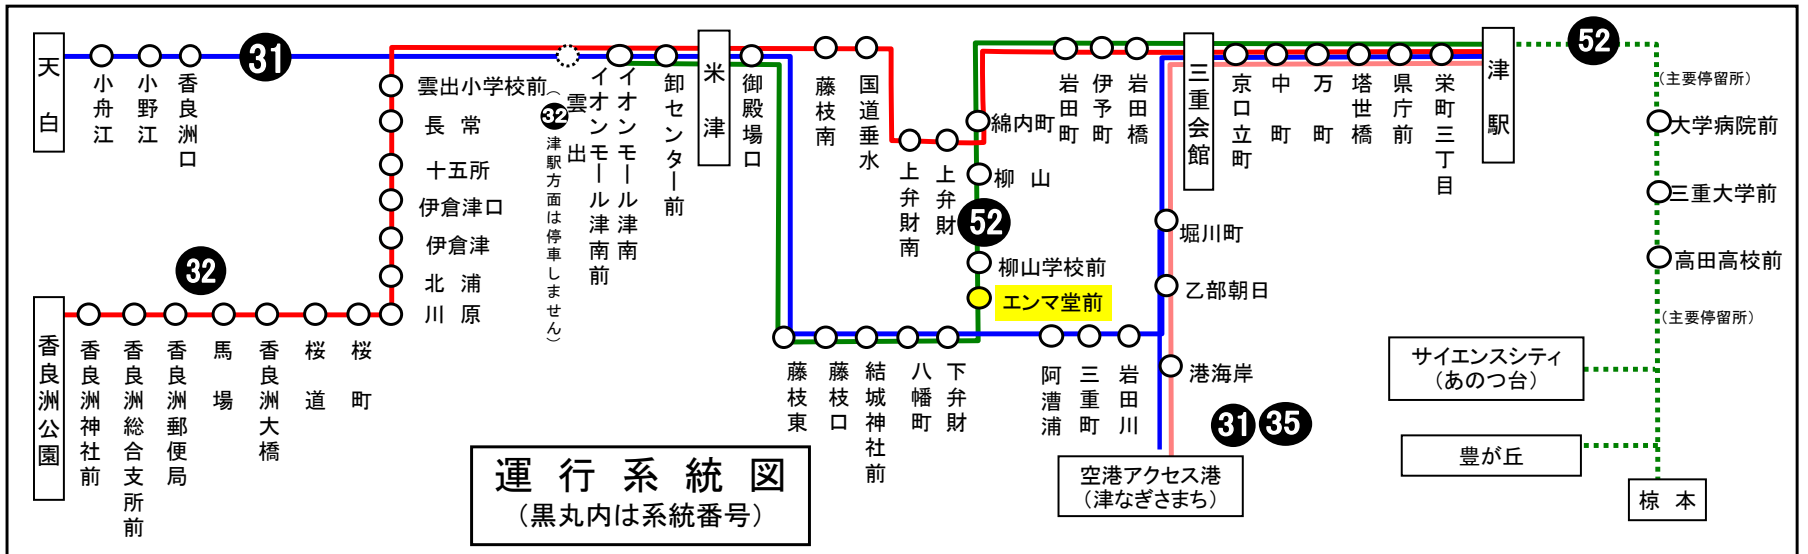

エンマ堂前 02のりば 米津向き
8月13日～8月15日の間、および12月30日～1月4日の間は日祝日ダイヤで運行します。

土・日祝日時刻表

行先	時刻	6	7	8	9	10	11	12	13	14	15	16	17	18	19	20	21
[52] イオンモール津南				11	13	15	5	5	5	5	5	5	5	5	5		
				43	26	38	35	35	35	35	35	35	35	35	33		
[52] 米津			1												59		4
			26														44

エンマ堂前 02のりば 米津向き
8月13日～8月15日の間、および12月30日～1月4日の間は日祝日ダイヤで運行します。

車椅子対応バスのご案内

運行状況により、車椅子対応バスではない場合がございます。
車椅子でご乗車の際は、電話連絡のご協力をお願いいたします。

三重交通 中勢営業所 ☎059(233)3501

下記期間は日祝日ダイヤで運転します

お盆期間 8月13日から8月15日
年末年始 12月30日から1月4日

三重交通 中勢営業所

バスの現在位置が確認できます

鈴鹿・津地区
バスロケーションシステム

「乗車停留所」と「降車停留所」を選択するだけで、指定した乗車停留所への接近情報が表示されます！

※始発停留所では表示されません。
※高速バス、コミュニティバスを除く

携帯用 スマホ用

時刻・運賃は三重交通HPへ 三重交通 検索

天候・曜日・その他道路事情により遅れる場合があります
あらかじめ、ご了承ください