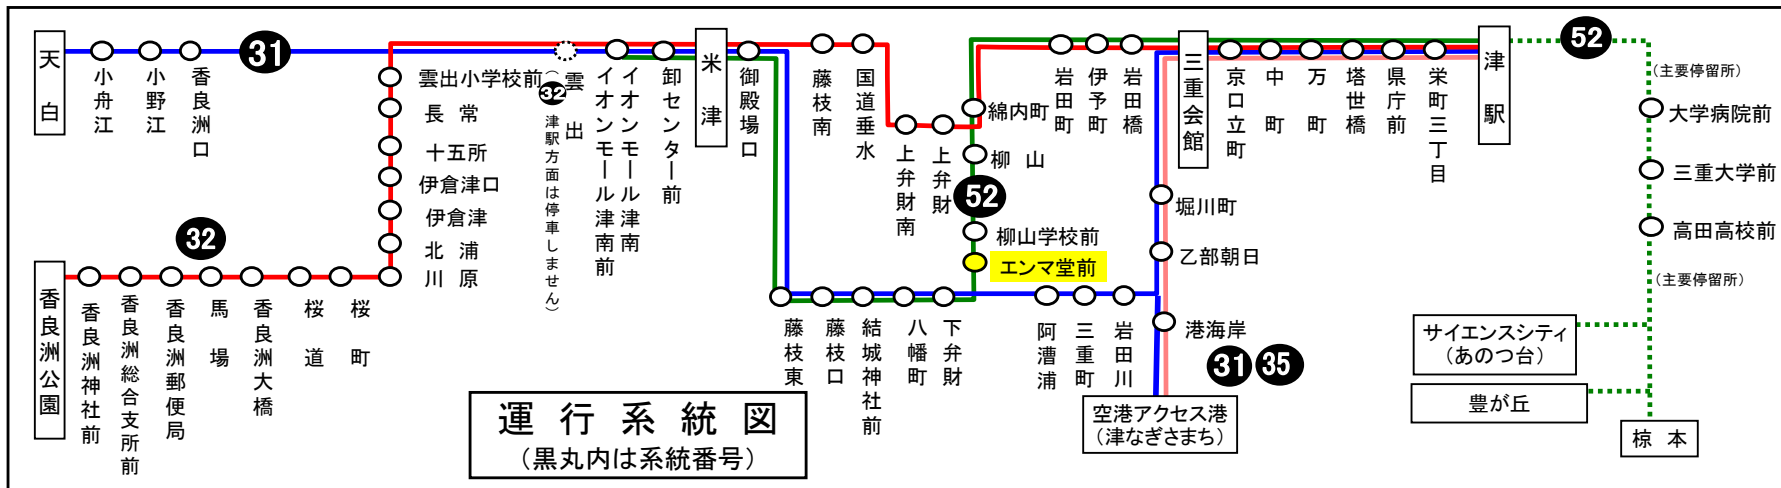

レ：レッドヒルヒーターの森・朝津味經由

エンマ堂前 01のりば 津向き
8月13日～8月15日の間、および12月30日～1月4日の間は日祝日ダイヤで運行します。

車椅子対応バスのご案内

運行状況により、車椅子対応バスではない場合がございます。
車椅子でご乗車の際は、電話連絡のご協力をお願いいたします。
三重交通 中勢営業所 ☎059(233)3501

下記期間は**日祝日ダイヤ**で運転します

お盆期間 8月13日から8月15日
年末年始 12月30日から1月4日
三重交通 中勢営業所

バスの**現在位置**が確認できます

鈴鹿・津地区
バスロケーションシステム

「乗車停留所」と「降車停留所」を選択するだけで、指定した乗車停留所への接近情報が表示されます！
※始発停留所では表示されません。
※高速バス、コミュニティバスを除く

携帯用 スマホ用

時刻・運賃は三重交通HPへ 三重交通 検索

天候・曜日・その他道路事情により遅れる場合があります
あらかじめ、ご了承ください

えんまどうまえ エンマ堂前

エンマ堂前 02のりば 米津向き
8月13日～8月15日の間、および12月30日～1月4日の間は日祝日ダイヤで運行します。

土・日祝日時刻表

行先	時刻	6	7	8	9	10	11	12	13	14	15	16	17	18	19	20	21
[52] イオンモール津南				11	13	15	5	5	5	5	5	5	5	5	5		
				43	26	38	35	35	35	35	35	35	35	35	33		
[52] 米津			1												59		4
			26														44

エンマ堂前 02のりば 米津向き
8月13日～8月15日の間、および12月30日～1月4日の間は日祝日ダイヤで運行します。

車椅子対応バスのご案内

運行状況により、車椅子対応バスではない場合がございます。
車椅子でご乗車の際は、電話連絡のご協力をお願いいたします。

三重交通 中勢営業所 ☎059(233)3501

下記期間は日祝日ダイヤで運転します

お盆期間 8月13日から8月15日
年末年始 12月30日から1月4日