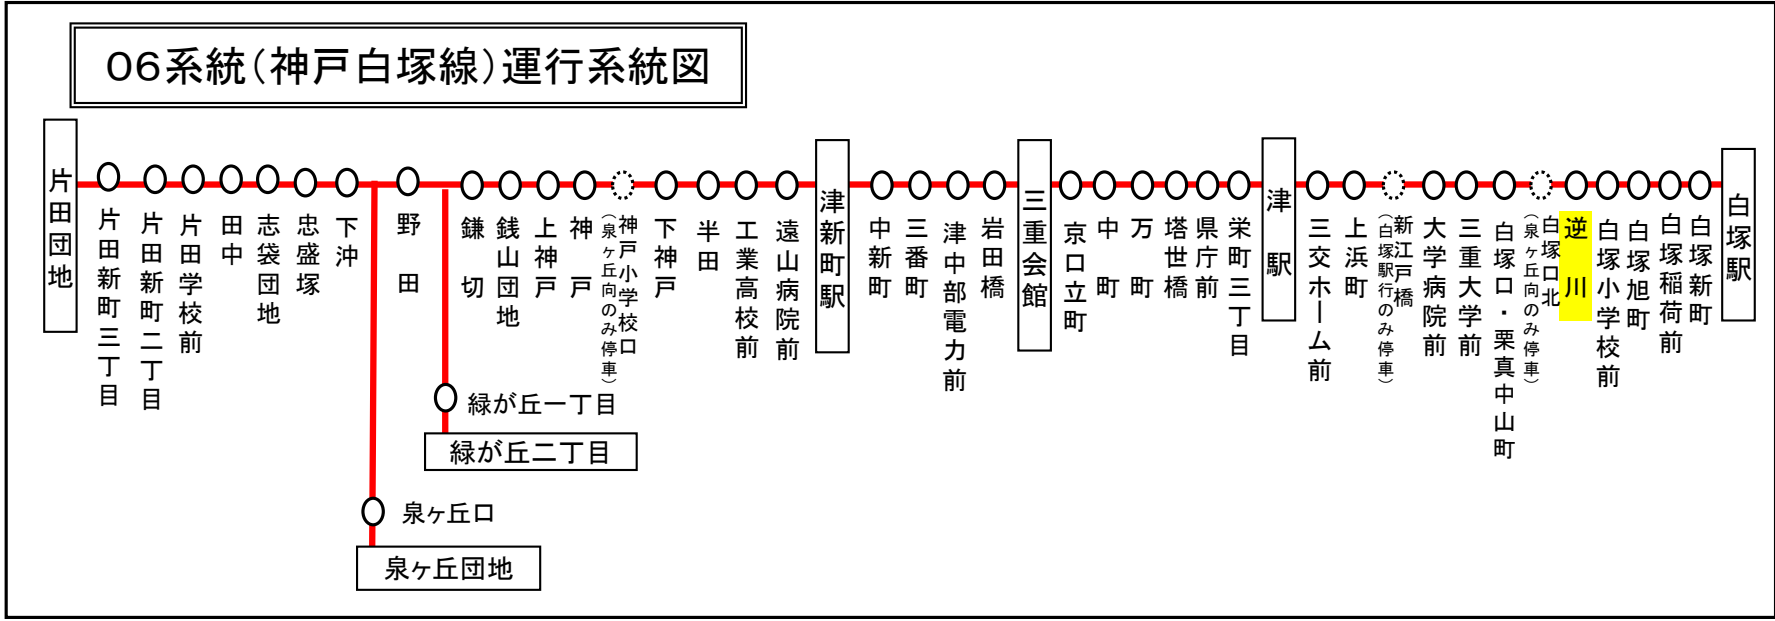

運行状況により、車椅子対応バスではない場合がございます。
車椅子でご乗車の際は、電話連絡のご協力をお願いいたします。

三重交通 中勢営業所 ☎059(233)3501

バスの現在位置が確認できます

鈴鹿・津地区
バスロケーションシステム

「乗車停留所」と「降車停留所」を選択するだけで、指定した乗車停留所への接近情報が表示されます！

携帯用 スマホ用

※高速バス、コミュニティバスを除く

時刻・運賃は三重交通HPへ 三重交通 検索

下記期間は日祝日ダイヤで運転します

お盆期間 8月13日から8月15日
年末年始 12月30日から1月4日

三重交通 中勢営業所

さかがわ 逆川	白塚駅方面
--------------------	--------------

平日時刻表 (月～金曜日)																
行先	時刻	6	7	8	9	10	11	12	13	14	15	16	17	18	19	20
[06] 白塚駅			48	48		52		52		52		57		8	8	8

逆川 03のりば 白塚駅向き
8月13日～8月15日の間、および12月30日～1月4日の間は日祝日ダイヤで運行します。

土・日祝日時刻表																
行先	時刻	6	7	8	9	10	11	12	13	14	15	16	17	18	19	20
[06] 白塚駅				2 52		52		52		52		57		57	57	

逆川 03のりば 白塚駅向き
8月13日～8月15日の間、および12月30日～1月4日の間は日祝日ダイヤで運行します。