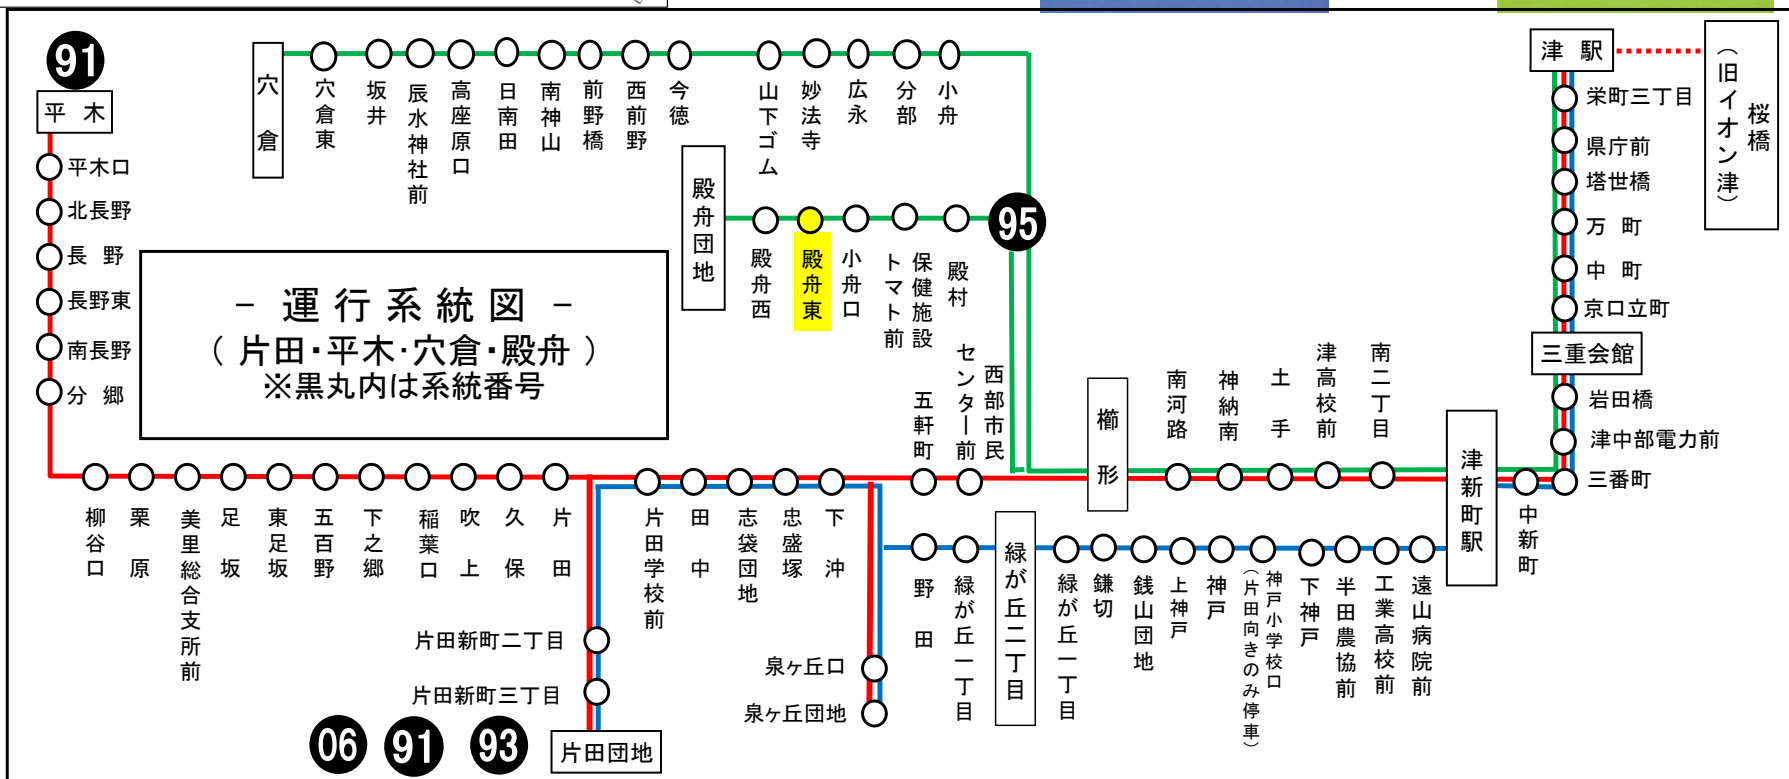

携帯用

※高速バス、コミュニティバスを除く

スマホ用

時刻・運賃は三重交通HPへ

STOP!

バスが止まるまで、
席を立たないで
下さい。

車内
事故防止に
ご協力
下さい。

2人掛けに
ご協力下さい。

とのふねひがし
殿舟東

殿舟団地方面

平日時刻表 (月～金曜日)

行先	時刻	7	8	9	10	11	12	13	14	15	16	17	18	19	20
【95】殿舟団地・今徳經由 穴倉	殿	51	11		34			2		17		43			殿 2
【95】殿舟団地經由 津 駅				24		45			13		23				
【95】殿舟団地經由 津新町駅		24													

殿：殿舟団地止め

殿舟東 02のりば 殿舟向き

8月13日～8月15日の間、および12月30日～1月4日の間は日祝日ダイヤで運行します。

土・日祝日時刻表

行先	時刻	7	8	9	10	11	12	13	14	15	16	17	18	19	20
【95】殿舟団地・今徳經由 穴倉	殿	51	11		33			1		16		42			
【95】殿舟団地經由 津 駅				24		45			13		23				
【95】殿舟団地經由 津新町駅		24													

殿：殿舟団地止め

殿舟東 02のりば 殿舟向き

8月13日～8月15日の間、および12月30日～1月4日の間は日祝日ダイヤで運行します。

下記期間は日祝日ダイヤで運転します

お盆期間 8月13日から8月15日
年末年始 12月30日から1月 4日
三重交通 中勢営業所

車椅子対応バスのご案内

運行状況により、車椅子対応バスではない場合がございます。
車椅子でご乗車の際は、電話連絡のご協力をお願いいたします。
三重交通 中勢営業所 ☎059(233)3501