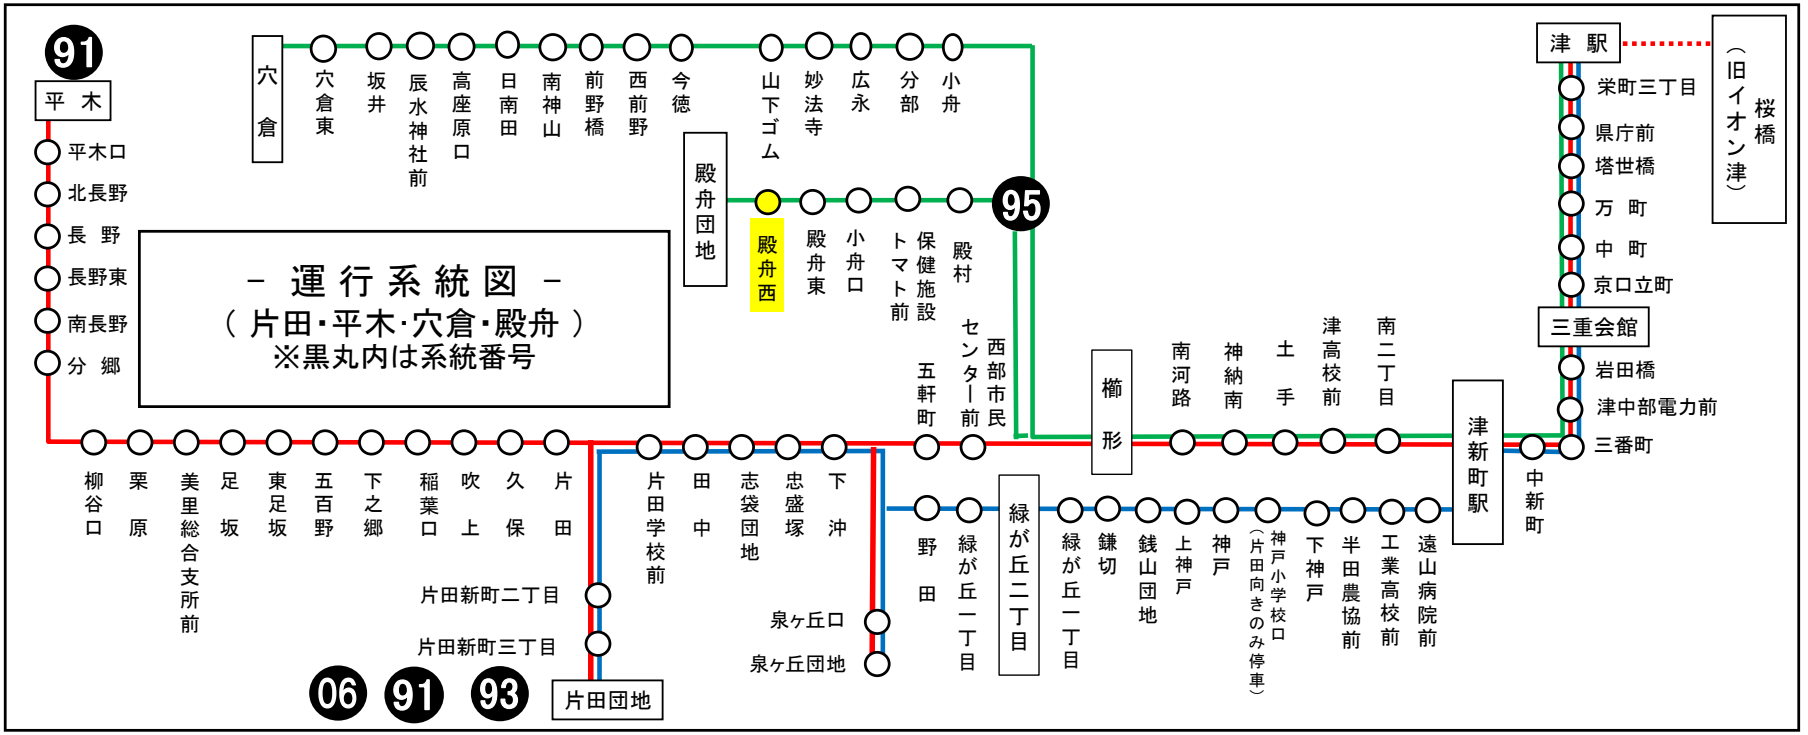

時刻・運賃は三重交通HPへ [三重交通](#)

**車椅子対応バスのご案内**

運行状況により、車椅子対応バスではない場合がございます。  
車椅子でご乗車の際は、電話連絡のご協力をお願いいたします。  
三重交通 中勢営業所 ☎059(233)3501

バスが止まるまで、  
席を立たないで  
下さい。

車内  
事故防止に  
ご協力  
下さい。

2人掛けに  
ご協力下さい。

とのふねにし  
**殿舟西**

**殿舟団地方面**

**平日時刻表（月～金曜日）**

行先	時刻	7	8	9	10	11	12	13	14	15	16	17	18	19	20
【95】殿舟団地・今徳經由 <b>穴倉</b>	殿	52	12		35			3		18		44			殿 3
【95】殿舟団地經由 <b>津 駅</b>				25		46			14		24				
【95】殿舟団地經由 <b>津新町駅</b>		25													

殿：殿舟団地止め

殿舟西 02のりば 殿舟向き

8月13日～8月15日の間、および12月30日～1月4日の間は日祝日ダイヤで運行します。

**土・日祝日時刻表**

行先	時刻	7	8	9	10	11	12	13	14	15	16	17	18	19	20
【95】殿舟団地・今徳經由 <b>穴倉</b>	殿	52	12		34			2		17		43			
【95】殿舟団地經由 <b>津 駅</b>				25		46			14		24				
【95】殿舟団地經由 <b>津新町駅</b>		25													

殿：殿舟団地止め

殿舟西 02のりば 殿舟向き

8月13日～8月15日の間、および12月30日～1月4日の間は日祝日ダイヤで運行します。

下記期間は**日祝日ダイヤ**で運転します

お盆期間 8月13日から8月15日  
 年末年始 12月30日から1月 4日  
 三重交通 中勢営業所

バスの現在位置が確認できます

鈴鹿・津地区  
バスロケーションシステム

「乗車停留所」と「降車停留所」を選択するだけで、指定した乗車停留所への接近情報が表示されます！