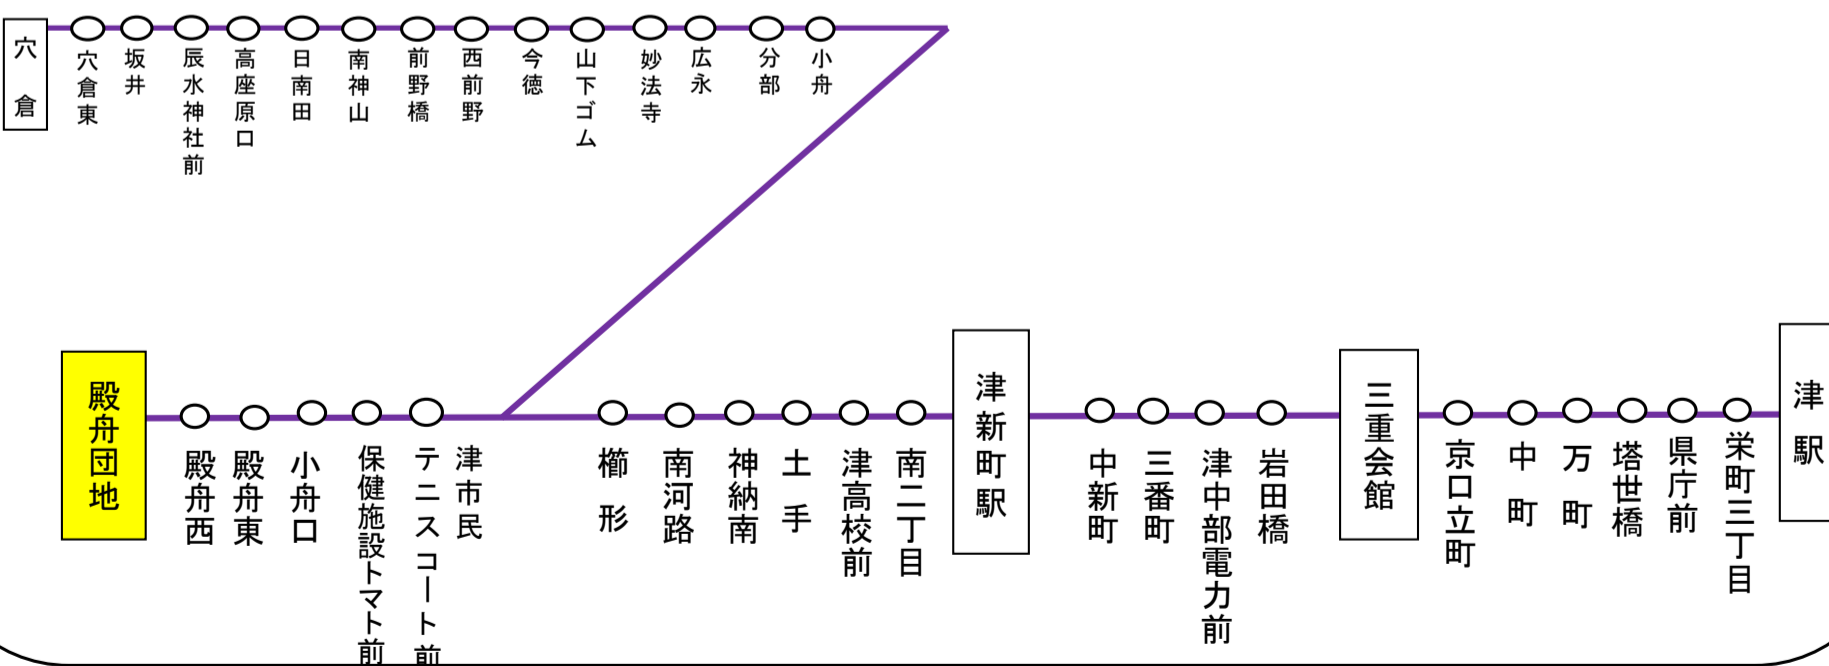

時刻・運賃は三重交通HPへ 三重交通 検索

車椅子ご利用の方へのお願い

車椅子を折りたたまずにご乗車の際は、事前に営業所にお電話いただきますよう、皆様のご協力をお願い申し上げます。

三重交通中勢営業所：059-233-3501

バスが止まるまで、席を立たないで下さい。

車内事故防止にご協力下さい。

2人掛けにご協力下さい。

辰水殿舟団地線 運行系統図