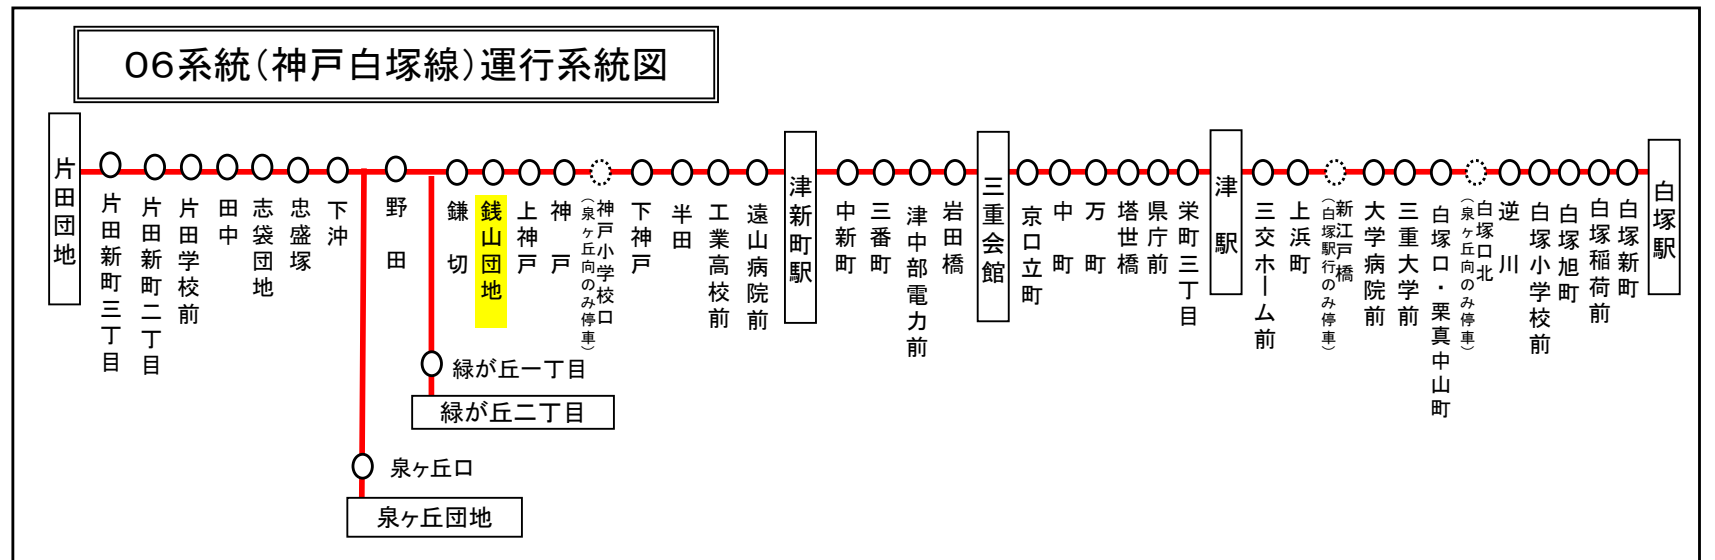

三重交通中勢営業所：059-233-3501

バスの現在位置が確認できます

鈴鹿・津地区  
バスロケーションシステム

「乗車停留所」と「降車停留所」を選択するだけで、指定した乗車停留所への接近情報が表示されます！

※始発停留所では表示されません。  
※高速バス、コミュニティバスを除く

携帯用  スマホ用

時刻・運賃は三重交通HPへ  三重交通  検索

天候・曜日・その他道路事情により遅れる場合があります  
あらかじめ、ご了承ください