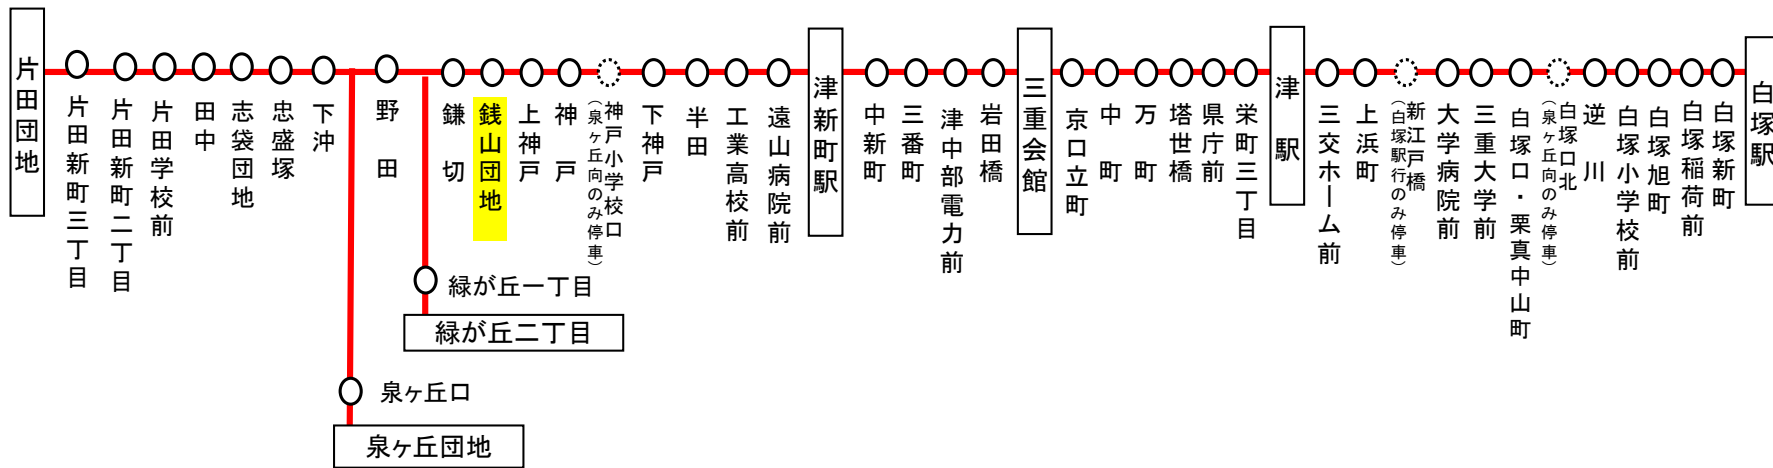

### バスの現在位置が確認できます

鈴鹿・津地区  
バスロケーションシステム

「乗車停留所」と「降車停留所」を選択するだけで、指定した乗車停留所への接近情報が表示されます！

※始発停留所では表示されません。  
※高速バス、コミュニティバスを除く

携帯用 スマホ用

時刻・運賃は三重交通HPへ

三重交通

検索

## 06系統(神戸白塚線)運行系統図

天候・曜日・その他道路事情により遅れる場合があります  
あらかじめ、ご了承ください