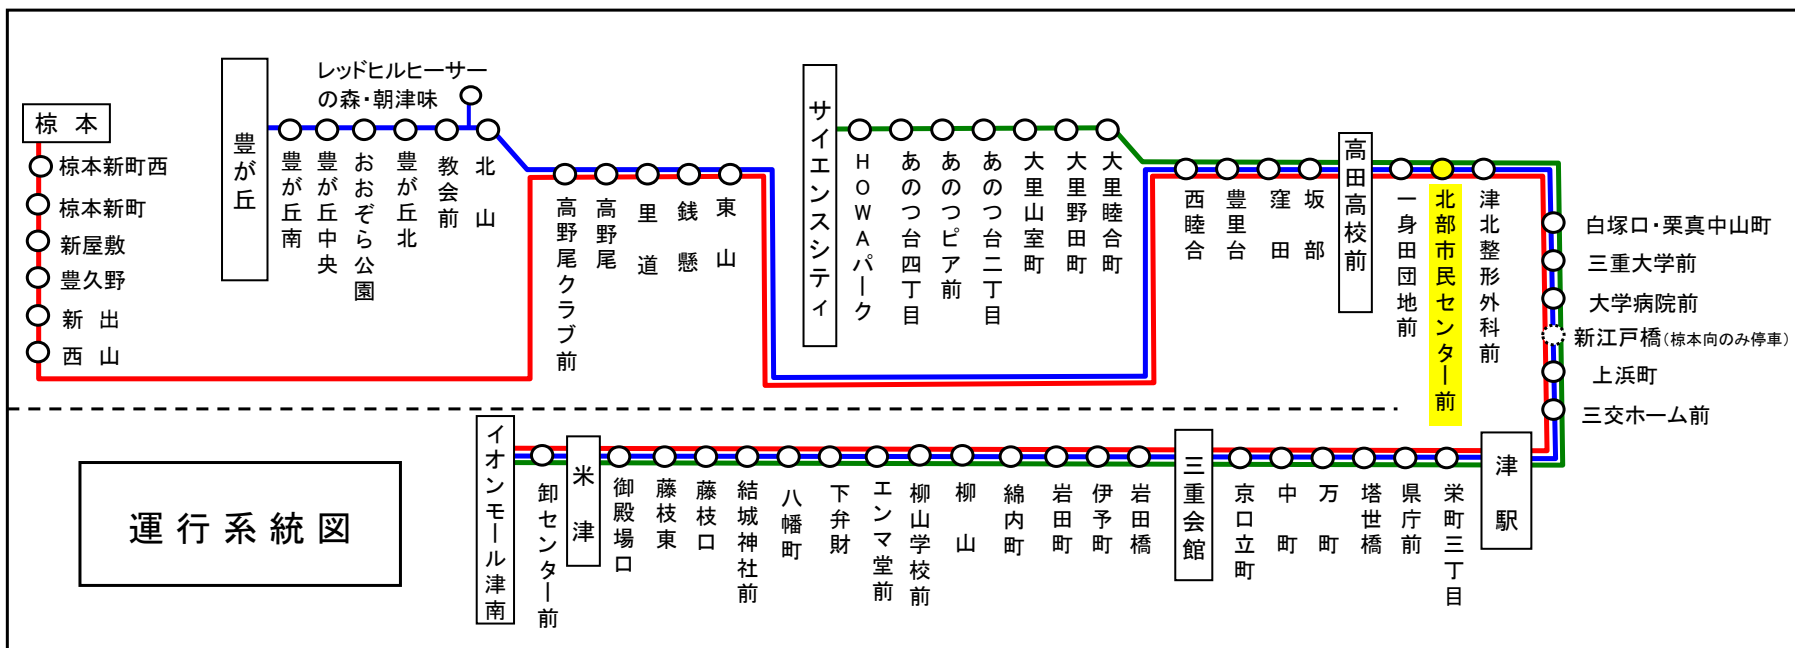

バスの現在位置が確認できます

鈴鹿・津地区
バスロケーションシステム

「乗車停留所」と「降車停留所」を選択するだけで、指定した乗車停留所への接近情報が表示されます！

※始発停留所では表示されません。
※高速バス、コミュニティバスを除く

携帯用 スマホ用

時刻・運賃は三重交通HPへ 三重交通 検索

天候・曜日・その他道路事情により遅れる場合があります
あらかじめ、ご了承ください

ほくぶしみんせんたーまえ 北部市民センター前

棕本・豊が丘 サイエンスシティ方面

平日時刻表（月～金曜日）

行先	時刻	6	7	8	9	10	11	12	13	14	15	16	17	18	19	20	21	22
【52】高田高校前経由 棕本		34	25	32	27	27	27	27	27	27	27	27	27	28	17 57	57	57	
【52】高田高校前経由 豊が丘			58	44	57	57	57	57	57	57	57	57	58	58		27	27	
【52】高田高校前経由 サイエンスシティ			5 41 51	15	4		42	42		42	42		43		28			
【56】 高田高校前																	19	

レ：レッドヒルヒーターの森・朝津味経由

8月13日～8月15日の間、および12月30日～1月4日の間は日祝日ダイヤで運行します。

車椅子対応バスのご案内

運行状況により、車椅子対応バスではない場合がございます。
車椅子でご乗車の際は、電話連絡のご協力をお願いいたします。

三重交通 中勢営業所 ☎059(233)3501

バスの現在位置が確認できます

鈴鹿・津地区
バスロケーションシステム

「乗車停留所」と「降車停留所」を選択するだけで、指定した乗車停留所への接近情報が表示されます！