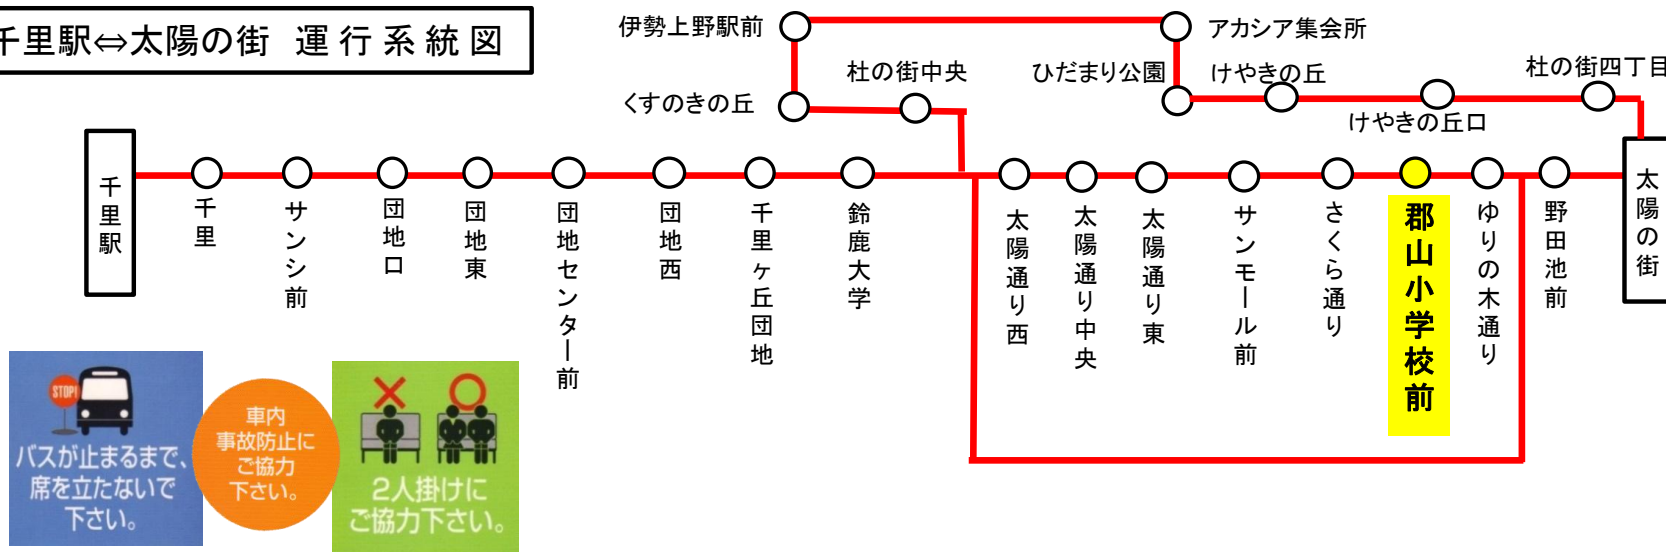

こおりやましようがっこうまえ  
**郡山小学校前**

千里駅方面

平日時刻表 (月～金曜日)

行先	時刻	6	7	8	9	10	11	12	13	14	15	16	17	18	19	20
【40】 杜の街経由 千里駅		12 55	45	40	40	40	40			40	40	35	35	35		
【40】 太陽の街															23	

郡山小学校前 01のりば 千里駅向き  
8月13日～8月15日の間、および12月30日～1月4日の間は日祝日ダイヤで運行します。

土・日祝日時刻表

行先	時刻	6	7	8	9	10	11	12	13	14	15	16	17	18	19	20
【40】 杜の街経由 千里駅		55	45	40	40	40	40			40	40	35	35			
【40】 杜の街中央														35		

郡山小学校前 01のりば 千里駅向き  
8月13日～8月15日の間、および12月30日～1月4日の間は日祝日ダイヤで運行します。

**車椅子ご利用の方へのお願い**

車椅子を折りたたまずにご乗車の際は、  
事前に営業所にお電話いただきますよう、  
皆様のご協力をお願い申し上げます。

三重交通中勢営業所: 059-233-3501

バスの現在位置が確認できます

鈴鹿・津地区  
バスロケーションシステム

「乗車停留所」と「降車停留所」を選択するだけで、  
指定した乗車停留所への接近情報が表示されます！

携帯用

※高速バス、コミュニティバスを除く

スマホ用

時刻・運賃は三重交通HPへ

三重交通

検索

天候・曜日・その他道路事情により遅れる場合があります  
あらかじめ、ご了承ください

千里駅⇔太陽の街 運行系統図

車内  
事故防止に  
ご協力  
下さい。