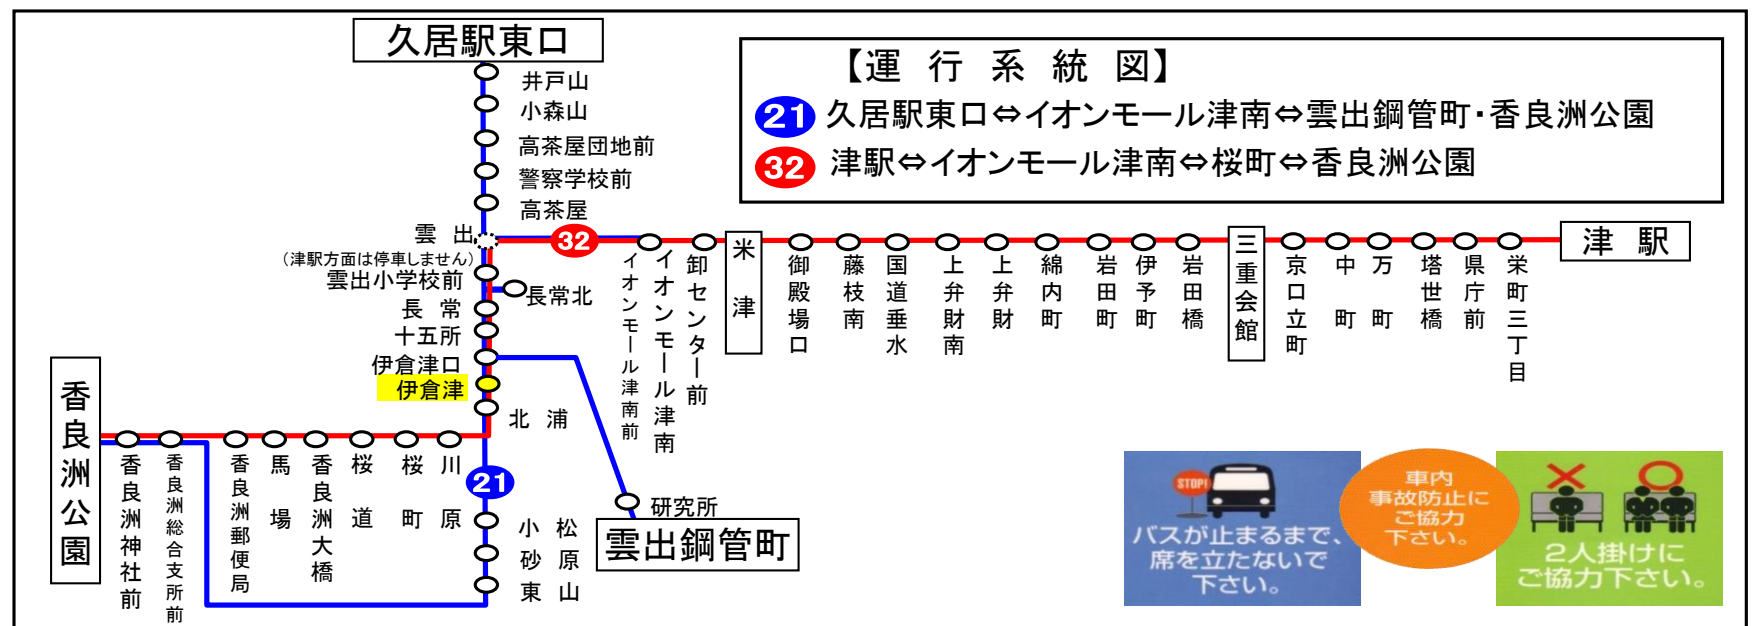

### バスの現在位置が確認できます

鈴鹿・津地区  
バスロケーションシステム

「乗車停留所」と「降車停留所」を選択するだけで、指定した乗車停留所への接近情報が表示されます！

※始発停留所では表示されません。  
※高速バス、コミュニティバスを除く

携帯用 スマホ用

時刻・運賃は三重交通HPへ 三重交通 検索

<b>いぐらづ 伊倉津</b>	<b>香良洲方面</b>
---------------------	--------------

**平日時刻表（月～金曜日）**

行先	時刻	7	8	9	10	11	12	13	14	15	16	17	18	19	20	21
【32】桜町経由 香良洲		37	17	16	42		36		36	36	46	36	46	46	42	33
【21】砂原経由 香良洲		29	14 57		5	25	29	45		5	45		7 47		12	

伊倉津 02のりば 香良洲向き

8月13日～8月15日の間、および12月30日～1月4日の間は日祝日ダイヤで運行します。

**土・日祝日時刻表**

行先	時刻	7	8	9	10	11	12	13	14	15	16	17	18	19	20	21
【32】桜町経由 香良洲			27		36		36		36		36		36		6	
【21】砂原経由 香良洲		37	48		5	25	25	25		5	45	32		12	17	

伊倉津 02のりば 香良洲向き

8月13日～8月15日の間、および12月30日～1月4日の間は日祝日ダイヤで運行します。