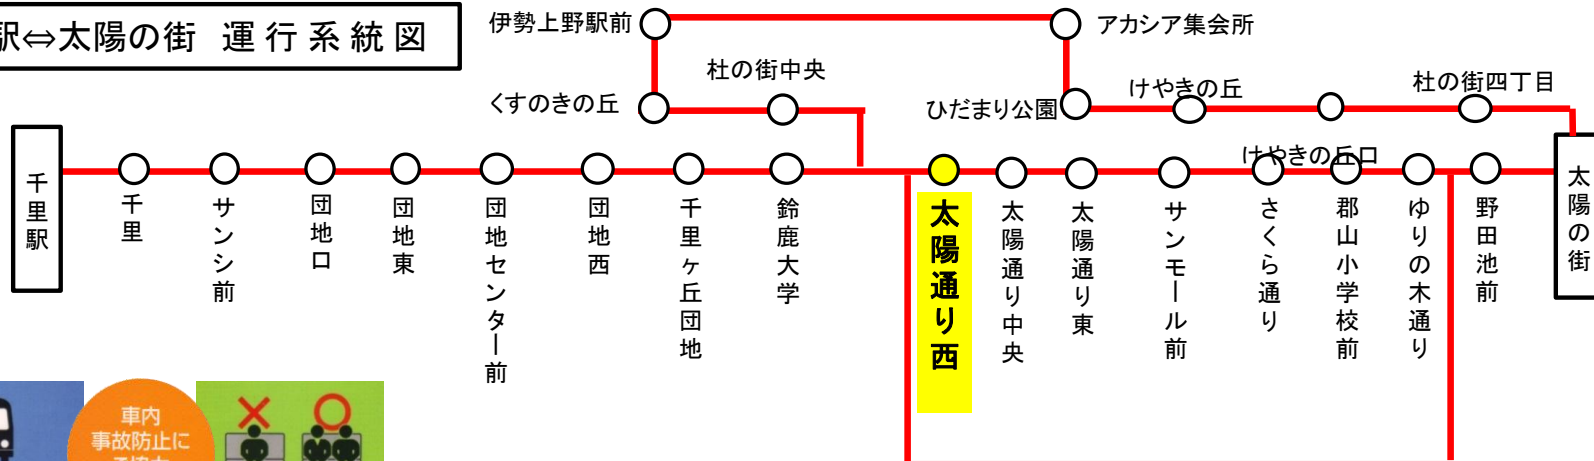

車椅子を折りたたまずにご乗車の際は、事前に営業所にお電話いただきますよう、皆様のご協力をお願い申し上げます。

三重交通中勢営業所:059-233-3501

**バスの現在位置が確認できます**

鈴鹿・津地区

バスロケーションシステム

「乗車停留所」と「降車停留所」を選択するだけで、指定した乗車停留所への接近情報が表示されます！

携帯用

※高速バス、コミュニティバスを除く

スマホ用

時刻・運賃は三重交通HPへ

三重交通

検索

天候・曜日・その他道路事情により遅れる場合があります  
あらかじめ、ご了承ください

千里駅⇔太陽の街 運行系統図

バスが止まるまで、席を立たないで下さい。

車内事故防止にご協力下さい。